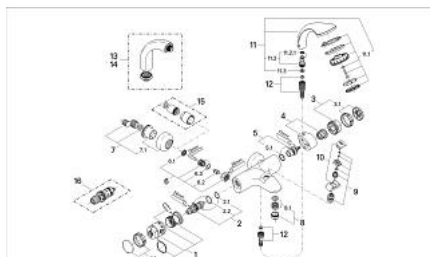

34 471 000 CHIARA BATERIE CADĂ CU TERMOSTAT 1/2"

PIESE DE SCHIMB , ianuarie 1991 – now

- 1: Mâner cu gradatii de temperatura (Spare part-nr. 47451IP0)
- 1.1: Capac de acoperire (Spare part-nr. 47452IP0)
- 2: Element-termo 1/2" (Spare part-nr. 47450000)
- 2.1: Disc de etanșare Ø21 x Ø2 (Spare part-nr. 0599900M)
- 2.2: Disc de etanșare Ø24 x Ø2 (Spare part-nr. 0119600M)
- 3: Robinet pentru ventil de închidere (Spare part-nr. 47453IP0)
- 3.1: Capac de acoperire (Spare part-nr. 47452IP0)
- 4: Suport duș (Spare part-nr. 47454P00)
- 5: Garnitură ceramică 3/4" (Spare part-nr. 45885000)
- 5.1: Garnitură inelară Ø23 x Ø2 (Spare part-nr. 45583000)
- 6: Ventil de reținere (Spare part-nr. 47189000)
- 6.1: Filtru impurități (Spare part-nr. 0726400M)
- 6.2: Ventil de reținere (Spare part-nr. 08565000)
- 6.3: Garnitură inelară Ø17 x Ø2 (Spare part-nr. 0305500M)
- 7: Conexiuni excentrice (Spare part-nr. 12023000)
- 7.1: Șild (Spare part-nr. 47455000)
- 8: Aerator (Spare part-nr. 13927000)
- 8.1: kit de înlocuire pentru aerator M28x1 (Spare part-nr. 45029000)
- 9: Comutator automat (Spare part-nr. 47456000)
- 10: Buton de comutare (Spare part-nr. 47457IP0)
- 11: Pară de duș cu 2 pulverizări (Spare part-nr. 28174000)
- 11.1: Piesă de legătură (Spare part-nr. 28635XX0)
- 11.2: Filtru impuritati (Spare part-nr. 0700200M)
- 12: Furtun de duș (Spare part-nr. 28151000)
- 13: Racord la coloană 1/2" (Spare part-nr. 12091000)*
- 14: Racord la coloană 1/2" (Spare part-nr. 12092000)*
- 15: Set-extindere, 30 mm (Spare part-nr. 46238000)*
- 16: Element-termo 1/2" (Spare part-nr. 47282000)*

* Optional accessories