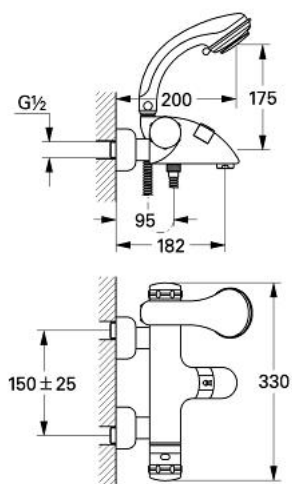

34 471 000 CHIARA BATERIE CADĂ CU TERMOSTAT 1/2"

DESCRIEREA PRODUSULUI

- Colour: cromat
- montare pe perete
- termoelement de ceară
- țeavă de scurgere turnată concentric
- divertor cu revenire automată: cadă/duș
- aerator
- dispozitiv încorporat, cu închidere, pentru mixarea apei
- Garnitură ceramică 3/4", 180°
- mâner gradat
- GROHE SafeStop - oprire de siguranță la 38°C
- temperatura maximă poate fi limitată individual
- scurgere duș inferioară 1/2"
- suport pară de duș încorporat
- set de duș Relexa plus
- compus din:
  - pară de duș cu jet Champagne (28 174)
  - furtun de duș Relexaflex de 1500 mm 1/2" x 1/2" (28 151)
  - supapă integrată contra refluxului
  - filtru impurități inclus
  - elemente de fixare ascuse
  - suprafață GROHE LongLife