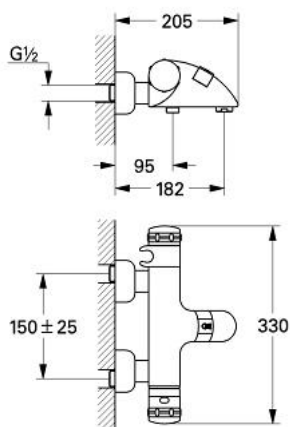

34 472 000 CHIARA BATERIE CADĂ CU TERMOSTAT 1/2"

DESCRIEREA PRODUSULUI

- Colour: cromat
- montare pe perete
- termoelement de ceară
- țeavă de scurgere turnată concentric
- cu comutator automat: cadă/duș
- aerator
- dispozitiv încorporat, cu închidere, pentru mixarea apei
- Garnitură ceramică 3/4", 180°
- mâner gradat
- GROHE SafeStop - oprire de siguranță la 38°C
- temperatura maximă poate fi limitată individual
- scurgere duș inferioară 1/2"
- suport pară de duș încorporat
- supapă integrată contra refluxului
- filtru impurități inclus
- elemente de fixare ascunse
- fără set de duș
- suprafață GROHE LongLife

34 472 000 CHIARA BATERIE CADĂ CU TERMOSTAT 1/2"

PIESE DE SCHIMB , ianuarie 1991 – now

- 1: Mâner cu gradatii de temperatura (Spare part-nr. 47451IP0)
- 1.1: Capac de acoperire (Spare part-nr. 47452IP0)
- 2: Element-termo 1/2" (Spare part-nr. 47450000)
- 2.1: Disc de etanșare Ø21 x Ø2 (Spare part-nr. 0599900M)
- 2.2: Disc de etanșare Ø24 x Ø2 (Spare part-nr. 0119600M)
- 3: Robinet pentru ventil de închidere (Spare part-nr. 47453IP0)
- 3.1: Capac de acoperire (Spare part-nr. 47452IP0)
- 4: Suport duș (Spare part-nr. 47454P00)
- 5: Garnitură ceramică 3/4" (Spare part-nr. 45885000)
- 5.1: Garnitură inelară Ø23 x Ø2 (Spare part-nr. 45583000)
- 6: Ventil de reținere (Spare part-nr. 47189000)
- 6.1: Filtru impurități (Spare part-nr. 0726400M)
- 6.2: Ventil de reținere (Spare part-nr. 08565000)
- 6.3: Garnitură inelară Ø17 x Ø2 (Spare part-nr. 0305500M)
- 7: Conexiuni excentrice (Spare part-nr. 12023000)
- 7.1: Șild (Spare part-nr. 47455000)
- 8: Aerator (Spare part-nr. 13927000)
- 8.1: kit de înlocuire pentru aerator M28x1 (Spare part-nr. 45029000)
- 9: Comutator automat (Spare part-nr. 47456000)
- 10: Buton de comutare (Spare part-nr. 47457IP0)
- 11: Racord la coloană 1/2" (Spare part-nr. 12091000)*
- 12: Racord la coloană 1/2" (Spare part-nr. 12092000)*
- 13: Set-extindere, 30 mm (Spare part-nr. 46238000)*
- 14: Element-termo 1/2" (Spare part-nr. 47282000)*