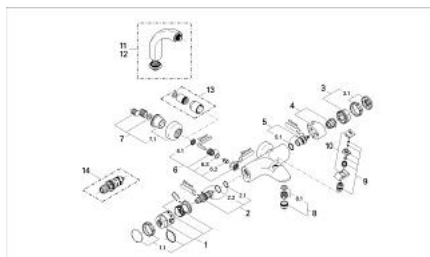

34 472 000 CHIARA BATERIE CADĂ CU TERMOSTAT 1/2"

DESCRIEREA PRODUSULUI

- Colour: cromat
- montare pe perete
- termoelement de ceară
- țeavă de scurgere turnată concentric
- cu comutator automat: cadă/duș
- aerator
- dispozitiv încorporat, cu închidere, pentru mixarea apei
- Garnitură ceramică 3/4", 180°
- mâner gradat
- GROHE SafeStop - oprire de siguranță la 38°C
- temperatura maximă poate fi limitată individual
- scurgere duș inferioară 1/2"
- suport pară de duș încorporat
- supapă integrată contra refluxului
- filtru impurități inclus
- elemente de fixare ascunse
- fără set de duș
- suprafață GROHE LongLife

34 472 000 CHIARA BATERIE CADĂ CU TERMOSTAT 1/2"

PIESE DE SCHIMB , ianuarie 1991 – now

- 1: Mâner cu gradatii de temperatura (Spare part-nr. 47451IP0)
- 1.1: Capac de acoperire (Spare part-nr. 47452IP0)
- 2: Element-termo 1/2" (Spare part-nr. 47450000)
- 2.1: Disc de etanșare Ø21 x Ø2 (Spare part-nr. 0599900M)
- 2.2: Disc de etanșare Ø24 x Ø2 (Spare part-nr. 0119600M)
- 3: Robinet pentru ventil de închidere (Spare part-nr. 47453IP0)
- 3.1: Capac de acoperire (Spare part-nr. 47452IP0)
- 4: Suport duș (Spare part-nr. 47454P00)
- 5: Garnitură ceramică 3/4" (Spare part-nr. 45885000)
- 5.1: Garnitură inelară Ø23 x Ø2 (Spare part-nr. 45583000)
- 6: Ventil de reținere (Spare part-nr. 47189000)
- 6.1: Filtru impurități (Spare part-nr. 0726400M)
- 6.2: Ventil de reținere (Spare part-nr. 08565000)
- 6.3: Garnitură inelară Ø17 x Ø2 (Spare part-nr. 0305500M)
- 7: Conexiuni excentrice (Spare part-nr. 12023000)
- 7.1: Șild (Spare part-nr. 47455000)
- 8: Aerator (Spare part-nr. 13927000)
- 8.1: kit de înlocuire pentru aerator M28x1 (Spare part-nr. 45029000)
- 9: Comutator automat (Spare part-nr. 47456000)
- 10: Buton de comutare (Spare part-nr. 47457IP0)
- 11: Racord la coloană 1/2" (Spare part-nr. 12091000)*
- 12: Racord la coloană 1/2" (Spare part-nr. 12092000)*
- 13: Set-extindere, 30 mm (Spare part-nr. 46238000)*
- 14: Element-termo 1/2" (Spare part-nr. 47282000)*