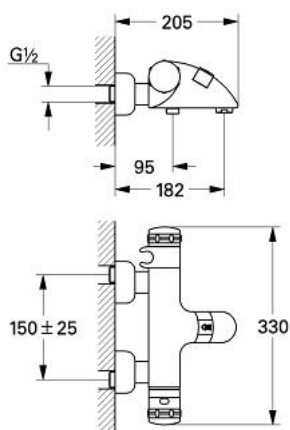

34 472 Z00 CHIARA BATERIE CADĂ CU TERMOSTAT 1/2"

DESCRIEREA PRODUSULUI

- Colour: eurobrass
- montare pe perete
- termoelement de ceară
- țeavă de scurgere turnată concentric
- cu comutator automat: cadă/duș
- aerator
- dispozitiv încorporat, cu închidere, pentru mixarea apei
- Garnitură ceramică 3/4", 180°
- mâner gradat
- GROHE SafeStop - oprire de siguranță la 38°C
- temperatura maximă poate fi limitată individual
- scurgere duș inferioară 1/2"
- suport pară de duș încorporat
- supapă integrată contra refluxului
- filtru impurități inclus
- elemente de fixare ascunse
- fără set de duș
- suprafață GROHE LongLife