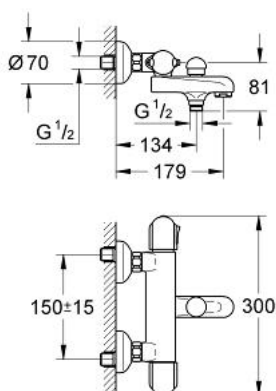

34 478 000 GROHTHERM 1000 BATERIE CADĂ CU TERMOSTAT 1/2"

DESCRIEREA PRODUSULUI

- Colour: cromat
- montare pe perete
- termoelement de ceară
- dispozitiv încorporat, cu închidere, pentru mixarea apei
- Garnitură ceramică Carbodur 1/2", 180°
- pipă turnată cu comutator automat, blocabilă: cadă/duș
- aerator
- mâner cu gradații de temperatură cu oprire de siguranță GROHE SafeStop la 38°C
- scurgere duș inferioară 1/2"
- supapă integrată contra refluxului
- filtru impurități inclus
- conexiuni excentrice
- protecție împotriva refluxului
- suprafață GROHE LongLife