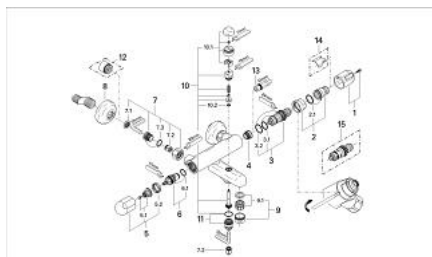

34 478 000 GROHTHERM 1000 BATERIE CADĂ CU TERMOSTAT 1/2"

PIESE DE SCHIMB , ianuarie 1994 – now

- 1: Mâner cu gradatii de temperatura (Spare part-nr. 47352000)
- 2: inel de închidere + piuliță de reglare (Spare part-nr. 47167000)
- 2.1: Disc de etanșare Ø24 x Ø2 (Spare part-nr. 0119600M)
- 3: Element-termo 1/2" (Spare part-nr. 47450000)
- 3.1: Disc de etanșare Ø21 x Ø2 (Spare part-nr. 0599900M)
- 3.2: Disc de etanșare Ø24 x Ø2 (Spare part-nr. 0119600M)
- 4: Scaun pentru termostat (Spare part-nr. 02307000)
- 5: Robinet pentru ventil de închidere (Spare part-nr. 47092000)
- 5.1: kit de înlocuire pentru fixare (Spare part-nr. 45186000)
- 5.1.1: Garnitură inelară Ø18,2 x Ø1,7 (Spare part-nr. 0392400M)
- 5.2: inel portant (Spare part-nr. 03070000)
- 6: Garnitură ceramică, 1/2" (Spare part-nr. 45346000)
- 6.1: Garnitură inelară Ø18,2 x Ø1,7 (Spare part-nr. 0392400M)
- 7: Ventil de reținere (Spare part-nr. 47189000)
- 7.1: Filtru impurități (Spare part-nr. 0726400M)
- 7.2: Ventil de reținere (Spare part-nr. 08565000)
- 7.3: Garnitură inelară Ø17 x Ø2 (Spare part-nr. 0305500M)
- 8: Șild (Spare part-nr. 0219700M)
- 9: Aerator (Spare part-nr. 13927000)
- 9.1: kit de înlocuire pentru aerator M28x1 (Spare part-nr. 45029000)
- 10: Comutator (Spare part-nr. 47238000)
- 10.1: Buton de comutare (Spare part-nr. 47354000)
- 10.2: Disc de etanșare Ø6 x Ø2 (Spare part-nr. 0128300M)
- 10.2: O-ring Ø 6 x Ø 2 (Spare part-nr. 0881100M)
- 11: Niplu duș (Spare part-nr. 47355000)
- 12: Prelungire 3/4", 20 mm (Spare part-nr. 0713000M)*
- 13: Cheie tubulară (Spare part-nr. 19070000)*
- 14: Oprire (Spare part-nr. 05657000)*
- 15: Element-termo 1/2" (Spare part-nr. 47282000)*