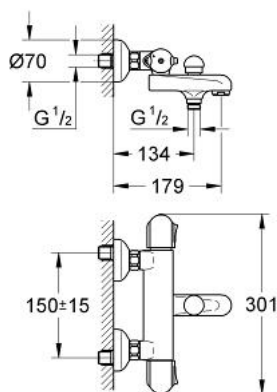

### DESCRIEREA PRODUSULUI

- Colour: cromat
- montare pe perete
- termoelement de ceară
- dispozitiv încorporat, cu închidere, pentru mixarea apei
- Garnitură ceramică Carbodur 1/2", 180°
- FlowControl Button - One-button switch to full water flow
- oprire reglabilă individual
- pipă turnată cu comutator automat, blocabilă: cadă/duș
- aerator
- mâner cu gradații de temperatură cu oprire de siguranță GROHE SafeStop la 38°C
- scurgere duș inferioară 1/2"
- supapă integrată contra refluxului
- filtru impurități inclus
- conexiuni excentrice
- protecție împotriva refluxului
- suprafață GROHE LongLife