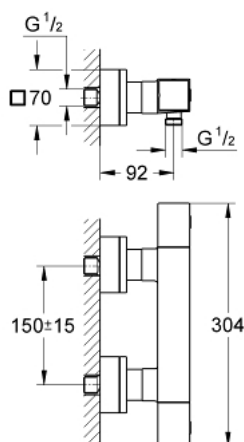

## 34 488 000 GROHTHERM CUBE BATERIE DUȘ CU TERMOSTAT 1/2"

### DESCRIEREA PRODUSULUI

- Colour: cromat
- montare pe perete
- suprafață GROHE LongLife
- GROHE SafeStop - oprire de siguranță la 38°C
- limitare opțională de temperatură la 43°C GROHE SafeStop Plus inclusă
- GROHE TurboStat cartuș compact cu termoelement din ceară
- dispozitiv încorporat, cu închidere, pentru mixarea apei
- volume handle
- FlowControl Button - One-button switch to full water flow
- Garnitură ceramică Carbodur 1/2", 180°
- scurgere duș inferioară 1/2"
- supapă integrată contra refluxului
- filtru impurități inclus
- protecție împotriva refluxului
- elemente de fixare ascunse

### PIESE DE SCHIMB , ianuarie 2013 – now

- 1: Shut-off handle (Spare part-nr. 47964000)
- 1.1: Capac de acoperire (Spare part-nr. 4795900M)
- 2: Garnitură ceramică, 1/2" (Spare part-nr. 45346000)
- 2.1: Garnitură inelară Ø18,2 x Ø1,7 (Spare part-nr. 0392400M)
- 3: Temperature control handle (Spare part-nr. 47958000)
- 3.1: Capac de acoperire (Spare part-nr. 4795900M)
- 4: inel de fixare (Spare part-nr. 47743000)
- 5: Cartuș termostatic compact 1/2" (Spare part-nr. 47439000)
- 6: Ventil de reținere (Spare part-nr. 47189000)
- 6.1: Filtru impurități (Spare part-nr. 0726400M)
- 6.2: Ventil de reținere (Spare part-nr. 08565000)
- 6.3: Garnitură inelară Ø17 x Ø2 (Spare part-nr. 0305500M)
- 7: Conexiuni excentrice (Spare part-nr. 47824000)
- 8: Cheie tubulară (Spare part-nr. 19332000)\*
- 9: GROHE TurboStat cartridge 1/2" (Spare part-nr. 47175000)\*
- 10: piuliță specială (Spare part-nr. 19377000)\*