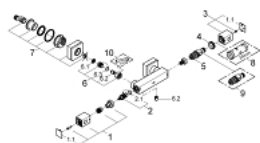

### DESCRIEREA PRODUSULUI

- Colour: cromat
- montare pe perete
- suprafață GROHE LongLife
- GROHE SafeStop - oprire de siguranță la 38°C
- limitare opțională de temperatură la 43°C GROHE SafeStop Plus inclusă
- GROHE TurboStat cartuș compact cu termoelement din ceară
- dispozitiv încorporat, cu închidere, pentru mixarea apei
- volume handle
- FlowControl Button - One-button switch to full water flow
- Garnitură ceramică Carbodur 1/2", 180°
- scurgere duș inferioară 1/2"
- supapă integrată contra refluxului
- filtru impurități inclus
- protecție împotriva refluxului
- elemente de fixare ascunse

### PIESE DE SCHIMB , ianuarie 2013 – now

- 1: Shut-off handle (Spare part-nr. 47964000)
- 1.1: Capac de acoperire (Spare part-nr. 4795900M)
- 2: Garnitură ceramică, 1/2" (Spare part-nr. 45346000)
- 2.1: Garnitură inelară Ø18,2 x Ø1,7 (Spare part-nr. 0392400M)
- 3: Temperature control handle (Spare part-nr. 47958000)
- 3.1: Capac de acoperire (Spare part-nr. 4795900M)
- 4: inel de fixare (Spare part-nr. 47743000)
- 5: Cartuș termostatic compact 1/2" (Spare part-nr. 47439000)
- 6: Ventil de reținere (Spare part-nr. 47189000)
- 6.1: Filtru impurități (Spare part-nr. 0726400M)
- 6.2: Ventil de reținere (Spare part-nr. 08565000)
- 6.3: Garnitură inelară Ø17 x Ø2 (Spare part-nr. 0305500M)
- 7: Conexiuni excentrice (Spare part-nr. 47824000)
- 8: Cheie tubulară (Spare part-nr. 19332000)\*
- 9: GROHE TurboStat cartridge 1/2" (Spare part-nr. 47175000)\*
- 10: piuliță specială (Spare part-nr. 19377000)\*