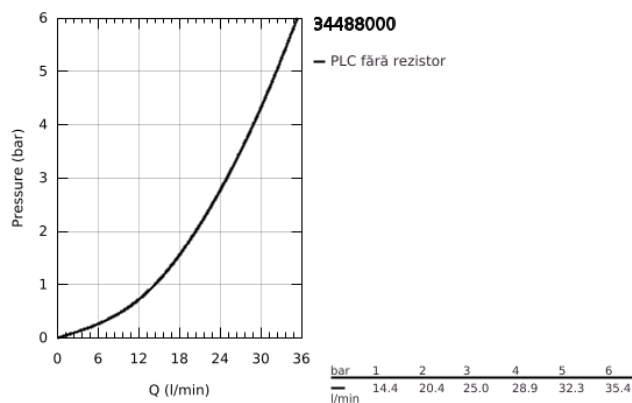

## 34 488 000 GROHTHERM CUBE BATERIE DUȘ CU TERMOSTAT 1/2"

### DESCRIEREA PRODUSULUI

- Colour: cromat
- montare pe perete
- suprafață GROHE LongLife
- GROHE SafeStop - oprire de siguranță la 38°C
- limitare opțională de temperatură la 43°C GROHE SafeStop Plus inclusă
- GROHE TurboStat cartuș compact cu termoelement din ceară
- dispozitiv încorporat, cu închidere, pentru mixarea apei
- volume handle
- FlowControl Button - One-button switch to full water flow
- Garnitură ceramică Carbodur 1/2", 180°
- scurgere duș inferioară 1/2"
- supapă integrată contra refluxului
- filtru impurități inclus
- protecție împotriva refluxului
- elemente de fixare ascunse