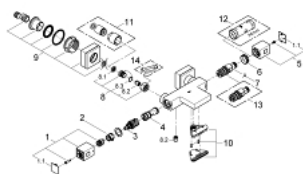

34 497 000 GROHTHERM CUBE BATERIE CADĂ CU TERMOSTAT 1/2"

DESCRIEREA PRODUSULUI

- Colour: cromat
- montare pe perete
- suprafață GROHE LongLife
- GROHE SafeStop - oprire de siguranță la 38°C
- limitare opțională de temperatură la 43°C GROHE SafeStop Plus inclusă
- GROHE TurboStat cartuș compact cu termoelement din ceară
- dispozitiv încorporat, cu închidere, pentru mixarea apei
- GROHE AquaDimmer cu funcții multiple:
 - - reglare a debitului
 - - comutator: cadă/duș
- scurgere duș inferioară 1/2"
- 1 tip de jet: GROHE XL Waterfall
- regulator de debit
- supapă integrată contra refluxului
- filtru impurități inclus
- protecție împotriva refluxului
- elemente de fixare ascunse

34 497 000 GROHTHERM CUBE BATERIE CADĂ CU TERMOSTAT 1/2"

PIESE DE SCHIMB , ianuarie 2013 – now

- 1: Shut-off handle (Spare part-nr. 47960000)
- 1.1: Capac de acoperire (Spare part-nr. 4795900M)
- 2: inel de închidere (Spare part-nr. 47922000)
- 3: Comutator (Spare part-nr. 47364000)
- 4: Debit apă (Spare part-nr. 47887000)
- 5: Temperature control handle (Spare part-nr. 47958000)
- 5.1: Capac de acoperire (Spare part-nr. 4795900M)
- 6: inel de fixare (Spare part-nr. 47743000)
- 7: Cartuș termostatic compact 1/2" (Spare part-nr. 47439000)
- 8: Ventil de reținere (Spare part-nr. 47189000)
- 8.1: Filtru impurități (Spare part-nr. 0726400M)
- 8.2: Ventil de reținere (Spare part-nr. 08565000)
- 8.3: Garnitură inelară $\phi 17 \times \phi 2$ (Spare part-nr. 0305500M)
- 9: Conexiuni excentrice (Spare part-nr. 47824000)
- 10: Debit apă (Spare part-nr. 47924000)
- 11: Set-extindere, 30 mm (Spare part-nr. 46238000)*
- 12: Cheie tubulară (Spare part-nr. 19332000)*
- 13: GROHE TurboStat cartridge 1/2" (Spare part-nr. 47175000)*
- 14: piuliță specială (Spare part-nr. 19377000)*