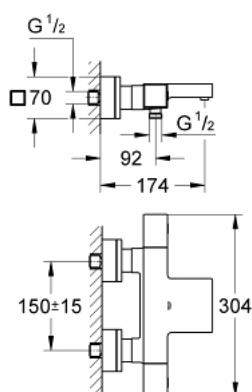

34 497 000 GROHTHERM CUBE BATERIE CADĂ CU TERMOSTAT 1/2"

DESCRIEREA PRODUSULUI

- Colour: cromat
- montare pe perete
- suprafață GROHE LongLife
- GROHE SafeStop - oprire de siguranță la 38°C
- limitare opțională de temperatură la 43°C GROHE SafeStop Plus inclusă
- GROHE TurboStat cartuș compact cu termoelement din ceară
- dispozitiv încorporat, cu închidere, pentru mixarea apei
- GROHE AquaDimmer cu funcții multiple:
 - - reglare a debitului
 - - comutator: cadă/duș
- scurgere duș inferioară 1/2"
- 1 tip de jet: GROHE XL Waterfall
- regulator de debit
- supapă integrată contra refluxului
- filtru impurități inclus
- protecție împotriva refluxului
- elemente de fixare ascunse

34 497 000 GROHTHERM CUBE BATERIE CADĂ CU TERMOSTAT 1/2"

PIESE DE SCHIMB , ianuarie 2013 – now

- 1: Shut-off handle (Spare part-nr. 47960000)
- 1.1: Capac de acoperire (Spare part-nr. 4795900M)
- 2: inel de închidere (Spare part-nr. 47922000)
- 3: Comutator (Spare part-nr. 47364000)
- 4: Debit apă (Spare part-nr. 47887000)
- 5: Temperature control handle (Spare part-nr. 47958000)
- 5.1: Capac de acoperire (Spare part-nr. 4795900M)
- 6: inel de fixare (Spare part-nr. 47743000)
- 7: Cartuș termostatic compact 1/2" (Spare part-nr. 47439000)
- 8: Ventil de reținere (Spare part-nr. 47189000)
- 8.1: Filtru impurități (Spare part-nr. 0726400M)
- 8.2: Ventil de reținere (Spare part-nr. 08565000)
- 8.3: Garnitură inelară $\phi 17 \times \phi 2$ (Spare part-nr. 0305500M)
- 9: Conexiuni excentrice (Spare part-nr. 47824000)
- 10: Debit apă (Spare part-nr. 47924000)
- 11: Set-extindere, 30 mm (Spare part-nr. 46238000)*
- 12: Cheie tubulară (Spare part-nr. 19332000)*
- 13: GROHE TurboStat cartridge 1/2" (Spare part-nr. 47175000)*
- 14: piuliță specială (Spare part-nr. 19377000)*