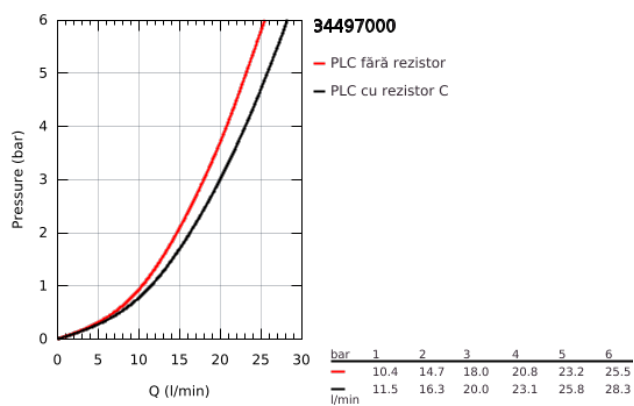

34 497 000 GROHTHERM CUBE BATERIE CADĂ CU TERMOSTAT 1/2"

DESCRIEREA PRODUSULUI

- Colour: cromat
- montare pe perete
- suprafață GROHE LongLife
- GROHE SafeStop - oprire de siguranță la 38°C
- limitare opțională de temperatură la 43°C GROHE SafeStop Plus inclusă
- GROHE TurboStat cartuș compact cu termoelement din ceară
- dispozitiv încorporat, cu închidere, pentru mixarea apei
- GROHE AquaDimmer cu funcții multiple:
 - - reglare a debitului
 - - comutator: cadă/duș
- scurgere duș inferioară 1/2"
- 1 tip de jet: GROHE XL Waterfall
- regulator de debit
- supapă integrată contra refluxului
- filtru impurități inclus
- protecție împotriva refluxului
- elemente de fixare ascunse

34 497 000 GROHTHERM CUBE BATERIE CADĂ CU TERMOSTAT 1/2"

PIESE DE SCHIMB , ianuarie 2013 – now

- 1: Shut-off handle (Spare part-nr. 47960000)
- 1.1: Capac de acoperire (Spare part-nr. 4795900M)
- 2: inel de închidere (Spare part-nr. 47922000)
- 3: Comutator (Spare part-nr. 47364000)
- 4: Debit apă (Spare part-nr. 47887000)
- 5: Temperature control handle (Spare part-nr. 47958000)
- 5.1: Capac de acoperire (Spare part-nr. 4795900M)
- 6: inel de fixare (Spare part-nr. 47743000)
- 7: Cartuș termostatic compact 1/2" (Spare part-nr. 47439000)
- 8: Ventil de reținere (Spare part-nr. 47189000)
- 8.1: Filtru impurități (Spare part-nr. 0726400M)
- 8.2: Ventil de reținere (Spare part-nr. 08565000)
- 8.3: Garnitură inelară $\phi 17 \times \phi 2$ (Spare part-nr. 0305500M)
- 9: Conexiuni excentrice (Spare part-nr. 47824000)
- 10: Debit apă (Spare part-nr. 47924000)
- 11: Set-extindere, 30 mm (Spare part-nr. 46238000)*
- 12: Cheie tubulară (Spare part-nr. 19332000)*
- 13: GROHE TurboStat cartridge 1/2" (Spare part-nr. 47175000)*
- 14: piuliță specială (Spare part-nr. 19377000)*