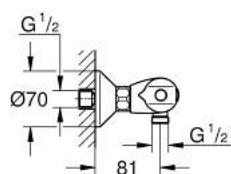

34 550 000 GROHTHERM 1000 BATERIE DUȘ CU TERMOSTAT 1/2"

DESCRIEREA PRODUSULUI

- Colour: cromat
- montare pe perete
- tehnologie de siguranță GROHE CoolTouch
- suprafață GROHE LongLife
- mânere metalice cu formă ergonomică GROHE MetalGrip
- GROHE SafeStop - oprire de siguranță la 38°C
- limitare opțională de temperatură la 43°C GROHE SafeStop Plus inclusă
- GROHE TurboStat cartuș compact cu termoelement din ceară
- dispozitiv încorporat, cu închidere, pentru mixarea apei
- mâner pentru volum cu GROHE EcoButton (buton cu funcție reglabilă de oprire economică)
- garnitură ceramică 1/2", 180°
- scurgere duș inferioară 1/2"
- supapă integrată contra refluxului
- filtru impurități inclus
- protecție împotriva refluxului
- GROHE FastFixation S-unions
- ornament metalic

34 550 000 GROHTHERM 1000 BATERIE DUȘ CU TERMOSTAT 1/2"

PIESE DE SCHIMB , februarie 2014 – now

- 1: Shut-off handle (Spare part-nr. 47972000)
 - 1.1: Capac de acoperire (Spare part-nr. 4797400M)
 - 2: Garnitură ceramică, 1/2" (Spare part-nr. 45346000)
 - 2.1: Garnitură inelară Ø18,2 x Ø1,7 (Spare part-nr. 0392400M)
 - 3: Temperature control handle (Spare part-nr. 47973000)
 - 3.1: Capac de acoperire (Spare part-nr. 4797400M)
 - 4: inel de fixare (Spare part-nr. 47743000)
 - 5: Cartuș termostatic compact 1/2" (Spare part-nr. 47439000)
 - 6: Race (Spare part-nr. 47975000)
 - 7: Ventil de reținere (Spare part-nr. 47979000)
 - 7.1: Ventil de reținere (Spare part-nr. 0654400M)
 - 7.2: Set de fixare (Spare part-nr. 48003000)
 - 8: Conexiuni excentrice (Spare part-nr. 12075000)
 - 8.1: etanșare (Spare part-nr. 0138600M)
 - 8.2: Șild (Spare part-nr. 0221000M)
 - 9: Ventil de reținere (Spare part-nr. 08565000)
 - 10: Prelungire 3/4", 20 mm (Spare part-nr. 0713000M)*
 - 11: piuliță specială (Spare part-nr. 19377000)*
 - 12: Cheie tubulară (Spare part-nr. 19332000)*
 - 13: Cartuș termostatic compact 1/2" (Spare part-nr. 47175000)*
- * Optional accessories