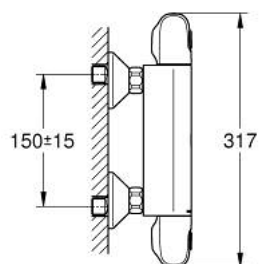

34 550 000 GROHTHERM 1000 BATERIE DUȘ CU TERMOSTAT 1/2"

DESCRIEREA PRODUSULUI

- Colour: cromat
- montare pe perete
- tehnologie de siguranță GROHE CoolTouch
- suprafață GROHE LongLife
- mânere metalice cu formă ergonomică GROHE MetalGrip
- GROHE SafeStop - oprire de siguranță la 38°C
- limitare opțională de temperatură la 43°C GROHE SafeStop Plus inclusă
- GROHE TurboStat cartuș compact cu termoelement din ceară
- dispozitiv încorporat, cu închidere, pentru mixarea apei
- mâner pentru volum cu GROHE EcoButton (buton cu funcție reglabilă de oprire economică)
- garnitură ceramică 1/2", 180°
- scurgere duș inferioară 1/2"
- supapă integrată contra refluxului
- filtru impurități inclus
- protecție împotriva refluxului
- GROHE FastFixation S-unions
- ornament metalic

34 550 000 GROHTHERM 1000 BATERIE DUȘ CU TERMOSTAT 1/2"

PIESE DE SCHIMB , februarie 2014 – now

- 1: Shut-off handle (Spare part-nr. 47972000)
 - 1.1: Capac de acoperire (Spare part-nr. 4797400M)
 - 2: Garnitură ceramică, 1/2" (Spare part-nr. 45346000)
 - 2.1: Garnitură inelară Ø18,2 x Ø1,7 (Spare part-nr. 0392400M)
 - 3: Temperature control handle (Spare part-nr. 47973000)
 - 3.1: Capac de acoperire (Spare part-nr. 4797400M)
 - 4: inel de fixare (Spare part-nr. 47743000)
 - 5: Cartuș termostatic compact 1/2" (Spare part-nr. 47439000)
 - 6: Race (Spare part-nr. 47975000)
 - 7: Ventil de reținere (Spare part-nr. 47979000)
 - 7.1: Ventil de reținere (Spare part-nr. 0654400M)
 - 7.2: Set de fixare (Spare part-nr. 48003000)
 - 8: Conexiuni excentrice (Spare part-nr. 12075000)
 - 8.1: etanșare (Spare part-nr. 0138600M)
 - 8.2: Șild (Spare part-nr. 0221000M)
 - 9: Ventil de reținere (Spare part-nr. 08565000)
 - 10: Prelungire 3/4", 20 mm (Spare part-nr. 0713000M)*
 - 11: piuliță specială (Spare part-nr. 19377000)*
 - 12: Cheie tubulară (Spare part-nr. 19332000)*
 - 13: Cartuș termostatic compact 1/2" (Spare part-nr. 47175000)*
- * Optional accessories