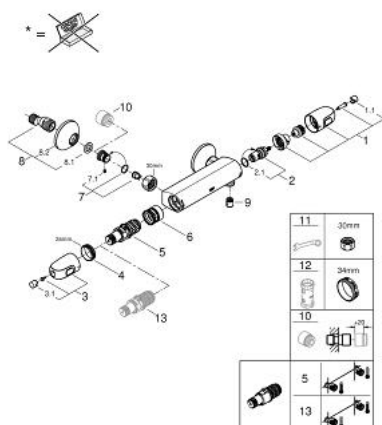

34 550 000 GROHTHERM 1000 BATERIE DUȘ CU TERMOSTAT 1/2"

DESCRIEREA PRODUSULUI

- Colour: cromat
- montare pe perete
- tehnologie de siguranță GROHE CoolTouch
- suprafață GROHE LongLife
- mânere metalice cu formă ergonomică GROHE MetalGrip
- GROHE SafeStop - oprire de siguranță la 38°C
- limitare opțională de temperatură la 43°C GROHE SafeStop Plus inclusă
- GROHE TurboStat cartuș compact cu termoelement din ceară
- dispozitiv încorporat, cu închidere, pentru mixarea apei
- mâner pentru volum cu GROHE EcoButton (buton cu funcție reglabilă de oprire economică)
- garnitură ceramică 1/2", 180°
- scurgere duș inferioară 1/2"
- supapă integrată contra refluxului
- filtru impurități inclus
- protecție împotriva refluxului
- GROHE FastFixation S-unions
- ornament metalic

34 550 000 GROHTHERM 1000 BATERIE DUȘ CU TERMOSTAT 1/2"

PIESE DE SCHIMB , februarie 2014 – now

- 1: Shut-off handle (Spare part-nr. 47972000)
 - 1.1: Capac de acoperire (Spare part-nr. 4797400M)
 - 2: Garnitură ceramică, 1/2" (Spare part-nr. 45346000)
 - 2.1: Garnitură inelară Ø18,2 x Ø1,7 (Spare part-nr. 0392400M)
 - 3: Temperature control handle (Spare part-nr. 47973000)
 - 3.1: Capac de acoperire (Spare part-nr. 4797400M)
 - 4: inel de fixare (Spare part-nr. 47743000)
 - 5: Cartuș termostatic compact 1/2" (Spare part-nr. 47439000)
 - 6: Race (Spare part-nr. 47975000)
 - 7: Ventil de reținere (Spare part-nr. 47979000)
 - 7.1: Ventil de reținere (Spare part-nr. 0654400M)
 - 7.2: Set de fixare (Spare part-nr. 48003000)
 - 8: Conexiuni excentrice (Spare part-nr. 12075000)
 - 8.1: etanșare (Spare part-nr. 0138600M)
 - 8.2: Șild (Spare part-nr. 0221000M)
 - 9: Ventil de reținere (Spare part-nr. 08565000)
 - 10: Prelungire 3/4", 20 mm (Spare part-nr. 0713000M)*
 - 11: piuliță specială (Spare part-nr. 19377000)*
 - 12: Cheie tubulară (Spare part-nr. 19332000)*
 - 13: Cartuș termostatic compact 1/2" (Spare part-nr. 47175000)*
- * Optional accessories