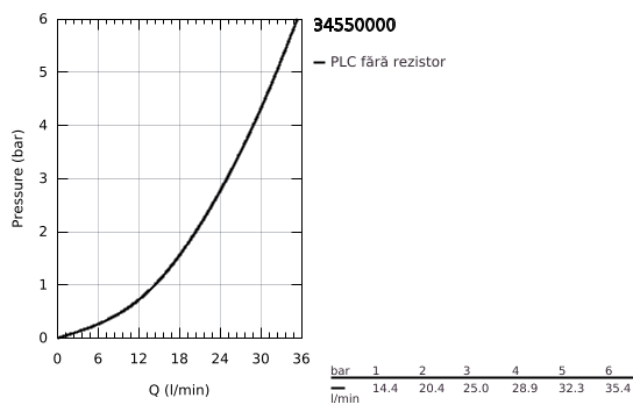

34 550 000 GROHTHERM 1000 BATERIE DUȘ CU TERMOSTAT 1/2"

DESCRIEREA PRODUSULUI

- Colour: cromat
- montare pe perete
- tehnologie de siguranță GROHE CoolTouch
- suprafață GROHE LongLife
- mânere metalice cu formă ergonomică GROHE MetalGrip
- GROHE SafeStop - oprire de siguranță la 38°C
- limitare opțională de temperatură la 43°C GROHE SafeStop Plus inclusă
- GROHE TurboStat cartuș compact cu termoelement din ceară
- dispozitiv încorporat, cu închidere, pentru mixarea apei
- mâner pentru volum cu GROHE EcoButton (buton cu funcție reglabilă de oprire economică)
- garnitură ceramică 1/2", 180°
- scurgere duș inferioară 1/2"
- supapă integrată contra refluxului
- filtru impurități inclus
- protecție împotriva refluxului
- GROHE FastFixation S-unions
- ornament metalic

34 550 000 GROHTHERM 1000 BATERIE DUȘ CU TERMOSTAT 1/2"

PIESE DE SCHIMB , februarie 2014 – now

- 1: Shut-off handle (Spare part-nr. 47972000)
 - 1.1: Capac de acoperire (Spare part-nr. 4797400M)
 - 2: Garnitură ceramică, 1/2" (Spare part-nr. 45346000)
 - 2.1: Garnitură inelară Ø18,2 x Ø1,7 (Spare part-nr. 0392400M)
 - 3: Temperature control handle (Spare part-nr. 47973000)
 - 3.1: Capac de acoperire (Spare part-nr. 4797400M)
 - 4: inel de fixare (Spare part-nr. 47743000)
 - 5: Cartuș termostatic compact 1/2" (Spare part-nr. 47439000)
 - 6: Race (Spare part-nr. 47975000)
 - 7: Ventil de reținere (Spare part-nr. 47979000)
 - 7.1: Ventil de reținere (Spare part-nr. 0654400M)
 - 7.2: Set de fixare (Spare part-nr. 48003000)
 - 8: Conexiuni excentrice (Spare part-nr. 12075000)
 - 8.1: etanșare (Spare part-nr. 0138600M)
 - 8.2: Șild (Spare part-nr. 0221000M)
 - 9: Ventil de reținere (Spare part-nr. 08565000)
 - 10: Prelungire 3/4", 20 mm (Spare part-nr. 0713000M)*
 - 11: piuliță specială (Spare part-nr. 19377000)*
 - 12: Cheie tubulară (Spare part-nr. 19332000)*
 - 13: Cartuș termostatic compact 1/2" (Spare part-nr. 47175000)*
- * Optional accessories