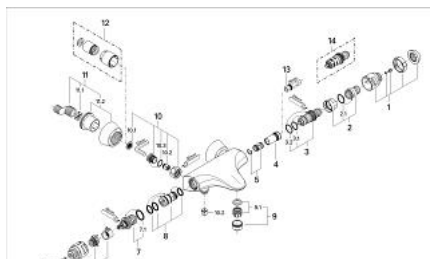

34 551 000 SENTOSA BATERIE CADĂ CU TERMOSTAT 1/2"

DESCRIEREA PRODUSULUI

- Colour: cromat
- montare pe perete
- termoelement de ceară
- Aquadimmer cu funcție multiplă
- - reglare a debitului
- - comutator: cadă/duș
- Discuri ceramice
- aerator
- mâner cu gradații de temperatură cu oprire de siguranță GROHE SafeStop la 38°C
- scurgere duș inferioară 1/2"
- supapă integrată contra refluxului
- filtru impurități inclus
- elemente de fixare ascunse
- protecție împotriva refluxului
- fără set de duș
- suprafață GROHE LongLife

34 551 000 SENTOSA BATERIE CADĂ CU TERMOSTAT 1/2"

PIESE DE SCHIMB , ianuarie 1998 – now

- 1: Mâner cu gradatii de temperatura (Spare part-nr. 47422IP0)
- 2: inel de închidere + piuliță de reglare (Spare part-nr. 47167000)
- 2.1: Disc de etanșare Ø24 x Ø2 (Spare part-nr. 0119600M)
- 3: Element-termo 1/2" (Spare part-nr. 47450000)
- 3.1: Disc de etanșare Ø21 x Ø2 (Spare part-nr. 0599900M)
- 3.2: Disc de etanșare Ø24 x Ø2 (Spare part-nr. 0119600M)
- 4: Scaun pentru termostat (Spare part-nr. 47399000)
- 5: Amortizor (Spare part-nr. 47398000)
- 6: Robinet pentru ventil de închidere (Spare part-nr. 47469IP0)
- 7: Comutator (Spare part-nr. 47364000)
- 7.1: Disc de etanșare (Spare part-nr. 0305600M)
- 8: Debit apă (Spare part-nr. 47376000)
- 9: Aerator (Spare part-nr. 13927000)
- 9.1: kit de înlocuire pentru aerator M28x1 (Spare part-nr. 45029000)
- 10: Ventil de reținere (Spare part-nr. 47189000)
- 10.1: Filtru impurități (Spare part-nr. 0726400M)
- 10.2: Ventil de reținere (Spare part-nr. 08565000)
- 10.3: Garnitură inelară Ø17 x Ø2 (Spare part-nr. 0305500M)
- 11: Conexiuni excentrice (Spare part-nr. 12058000)
- 11.1: etanșare (Spare part-nr. 0138600M)
- 11.2: Covering escutcheon (Spare part-nr. 45545000)
- 12: Set-extindere, 30 mm (Spare part-nr. 46238000)*
- 13: Cheie tubulară (Spare part-nr. 19070000)*
- 14: Element-termo 1/2" (Spare part-nr. 47282000)*