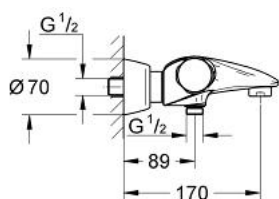

34 551 000 SENTOSA BATERIE CADĂ CU TERMOSTAT 1/2"

DESCRIEREA PRODUSULUI

- Colour: cromat
- montare pe perete
- termoelement de ceară
- Aquadimmer cu funcție multiplă
- - reglare a debitului
- - comutator: cadă/duș
- Discuri ceramice
- aerator
- mâner cu gradații de temperatură cu oprire de siguranță GROHE SafeStop la 38°C
- scurgere duș inferioară 1/2"
- supapă integrată contra refluxului
- filtru impurități inclus
- elemente de fixare ascunse
- protecție împotriva refluxului
- fără set de duș
- suprafață GROHE LongLife

34 551 000 SENTOSA BATERIE CADĂ CU TERMOSTAT 1/2"

PIESE DE SCHIMB , ianuarie 1998 – now

- 1: Mâner cu gradatii de temperatura (Spare part-nr. 47422IP0)
- 2: inel de închidere + piuliță de reglare (Spare part-nr. 47167000)
- 2.1: Disc de etanșare Ø24 x Ø2 (Spare part-nr. 0119600M)
- 3: Element-termo 1/2" (Spare part-nr. 47450000)
- 3.1: Disc de etanșare Ø21 x Ø2 (Spare part-nr. 0599900M)
- 3.2: Disc de etanșare Ø24 x Ø2 (Spare part-nr. 0119600M)
- 4: Scaun pentru termostat (Spare part-nr. 47399000)
- 5: Amortizor (Spare part-nr. 47398000)
- 6: Robinet pentru ventil de închidere (Spare part-nr. 47469IP0)
- 7: Comutator (Spare part-nr. 47364000)
- 7.1: Disc de etanșare (Spare part-nr. 0305600M)
- 8: Debit apă (Spare part-nr. 47376000)
- 9: Aerator (Spare part-nr. 13927000)
- 9.1: kit de înlocuire pentru aerator M28x1 (Spare part-nr. 45029000)
- 10: Ventil de reținere (Spare part-nr. 47189000)
- 10.1: Filtru impurități (Spare part-nr. 0726400M)
- 10.2: Ventil de reținere (Spare part-nr. 08565000)
- 10.3: Garnitură inelară Ø17 x Ø2 (Spare part-nr. 0305500M)
- 11: Conexiuni excentrice (Spare part-nr. 12058000)
- 11.1: etanșare (Spare part-nr. 0138600M)
- 11.2: Covering escutcheon (Spare part-nr. 45545000)
- 12: Set-extindere, 30 mm (Spare part-nr. 46238000)*
- 13: Cheie tubulară (Spare part-nr. 19070000)*
- 14: Element-termo 1/2" (Spare part-nr. 47282000)*