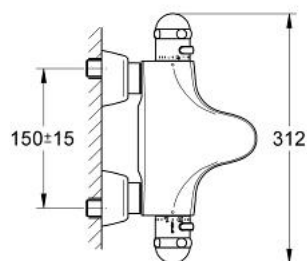

34 551 000 SENTOSA BATERIE CADĂ CU TERMOSTAT 1/2"

DESCRIEREA PRODUSULUI

- Colour: cromat
- montare pe perete
- termoelement de ceară
- Aquadimmer cu funcție multiplă
- - reglare a debitului
- - comutator: cadă/duș
- Discuri ceramice
- aerator
- mâner cu gradații de temperatură cu oprire de siguranță GROHE SafeStop la 38°C
- scurgere duș inferioară 1/2"
- supapă integrată contra refluxului
- filtru impurități inclus
- elemente de fixare ascunse
- protecție împotriva refluxului
- fără set de duș
- suprafață GROHE LongLife

34 551 000 SENTOSA BATERIE CADĂ CU TERMOSTAT 1/2"

PIESE DE SCHIMB , ianuarie 1998 – now

- 1: Mâner cu gradatii de temperatura (Spare part-nr. 47422IP0)
- 2: inel de închidere + piuliță de reglare (Spare part-nr. 47167000)
- 2.1: Disc de etanșare Ø24 x Ø2 (Spare part-nr. 0119600M)
- 3: Element-termo 1/2" (Spare part-nr. 47450000)
- 3.1: Disc de etanșare Ø21 x Ø2 (Spare part-nr. 0599900M)
- 3.2: Disc de etanșare Ø24 x Ø2 (Spare part-nr. 0119600M)
- 4: Scaun pentru termostat (Spare part-nr. 47399000)
- 5: Amortizor (Spare part-nr. 47398000)
- 6: Robinet pentru ventil de închidere (Spare part-nr. 47469IP0)
- 7: Comutator (Spare part-nr. 47364000)
- 7.1: Disc de etanșare (Spare part-nr. 0305600M)
- 8: Debit apă (Spare part-nr. 47376000)
- 9: Aerator (Spare part-nr. 13927000)
- 9.1: kit de înlocuire pentru aerator M28x1 (Spare part-nr. 45029000)
- 10: Ventil de reținere (Spare part-nr. 47189000)
- 10.1: Filtru impurități (Spare part-nr. 0726400M)
- 10.2: Ventil de reținere (Spare part-nr. 08565000)
- 10.3: Garnitură inelară Ø17 x Ø2 (Spare part-nr. 0305500M)
- 11: Conexiuni excentrice (Spare part-nr. 12058000)
- 11.1: etanșare (Spare part-nr. 0138600M)
- 11.2: Covering escutcheon (Spare part-nr. 45545000)
- 12: Set-extindere, 30 mm (Spare part-nr. 46238000)*
- 13: Cheie tubulară (Spare part-nr. 19070000)*
- 14: Element-termo 1/2" (Spare part-nr. 47282000)*