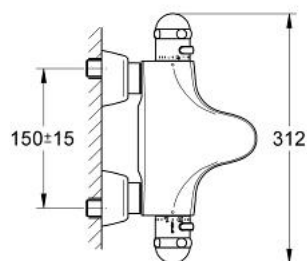

34 551 IG0 SENTOSA BATERIE CADĂ CU TERMOSTAT 1/2"

DESCRIEREA PRODUSULUI

- Colour: chrome/gold
- montare pe perete
- termoelement de ceară
- Aquadimmer cu funcție multiplă
- - reglare a debitului
- - comutator: cadă/duș
- Discuri ceramice
- aerator
- mâner cu gradații de temperatură cu oprire de siguranță GROHE SafeStop la 38°C
- scurgere duș inferioară 1/2"
- supapă integrată contra refluxului
- filtru impurități inclus
- elemente de fixare ascunse
- protecție împotriva refluxului
- fără set de duș
- suprafață GROHE LongLife

34 551 IG0 SENTOSA BATERIE CADĂ CU TERMOSTAT 1/2"

PIESE DE SCHIMB , ianuarie 1998 – now

- 1: Mâner cu gradatii de temperatura (Spare part-nr. 47422IG0)
- 2: inel de închidere + piuliță de reglare (Spare part-nr. 47167000)
- 2.1: Disc de etanșare Ø24 x Ø2 (Spare part-nr. 0119600M)
- 3: Element-termo 1/2" (Spare part-nr. 47450000)
- 3.1: Disc de etanșare Ø21 x Ø2 (Spare part-nr. 0599900M)
- 3.2: Disc de etanșare Ø24 x Ø2 (Spare part-nr. 0119600M)
- 4: Scaun pentru termostat (Spare part-nr. 47399000)
- 5: Amortizor (Spare part-nr. 47398000)
- 6: Robinet pentru ventil de închidere (Spare part-nr. 47469IG0)
- 7: Comutator (Spare part-nr. 47364000)
- 7.1: Disc de etanșare (Spare part-nr. 0305600M)
- 8: Debit apă (Spare part-nr. 47376000)
- 9: Aerator (Spare part-nr. 13927G00)
- 9.1: kit de înlocuire pentru aerator M28x1 (Spare part-nr. 45029000)
- 10: Ventil de reținere (Spare part-nr. 47189000)
- 10.1: Filtru impurități (Spare part-nr. 0726400M)
- 10.2: Ventil de reținere (Spare part-nr. 08565000)
- 10.3: Garnitură inelară Ø17 x Ø2 (Spare part-nr. 0305500M)
- 11: Conexiuni excentrice (Spare part-nr. 12058000)
- 11.1: etanșare (Spare part-nr. 0138600M)
- 11.2: Covering escutcheon (Spare part-nr. 45545000)
- 12: Set-extindere, 30 mm (Spare part-nr. 46238000)*
- 13: Cheie tubulară (Spare part-nr. 19070000)*
- 14: Element-termo 1/2" (Spare part-nr. 47282000)*