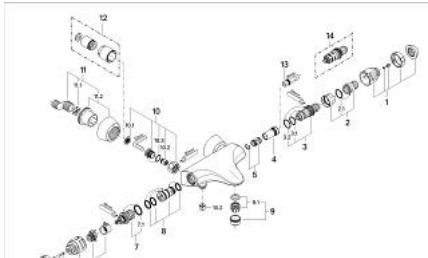

34 551 IG0 SENTOSA BATERIE CADĂ CU TERMOSTAT 1/2"

DESCRIEREA PRODUSULUI

- Colour: chrome/gold
- montare pe perete
- termoelement de ceară
- Aquadimmer cu funcție multiplă
- - reglare a debitului
- - comutator: cadă/duș
- Discuri ceramice
- aerator
- mâner cu gradații de temperatură cu oprire de siguranță GROHE SafeStop la 38°C
- scurgere duș inferioară 1/2"
- supapă integrată contra refluxului
- filtru impurități inclus
- elemente de fixare ascunse
- protecție împotriva refluxului
- fără set de duș
- suprafață GROHE LongLife

34 551 IG0 SENTOSA BATERIE CADĂ CU TERMOSTAT 1/2"

PIESE DE SCHIMB , ianuarie 1998 – now

- 1: Mâner cu gradatii de temperatura (Spare part-nr. 47422IG0)
- 2: inel de închidere + piuliță de reglare (Spare part-nr. 47167000)
- 2.1: Disc de etanșare Ø24 x Ø2 (Spare part-nr. 0119600M)
- 3: Element-termo 1/2" (Spare part-nr. 47450000)
- 3.1: Disc de etanșare Ø21 x Ø2 (Spare part-nr. 0599900M)
- 3.2: Disc de etanșare Ø24 x Ø2 (Spare part-nr. 0119600M)
- 4: Scaun pentru termostat (Spare part-nr. 47399000)
- 5: Amortizor (Spare part-nr. 47398000)
- 6: Robinet pentru ventil de închidere (Spare part-nr. 47469IG0)
- 7: Comutator (Spare part-nr. 47364000)
- 7.1: Disc de etanșare (Spare part-nr. 0305600M)
- 8: Debit apă (Spare part-nr. 47376000)
- 9: Aerator (Spare part-nr. 13927G00)
- 9.1: kit de înlocuire pentru aerator M28x1 (Spare part-nr. 45029000)
- 10: Ventil de reținere (Spare part-nr. 47189000)
- 10.1: Filtru impurități (Spare part-nr. 0726400M)
- 10.2: Ventil de reținere (Spare part-nr. 08565000)
- 10.3: Garnitură inelară Ø17 x Ø2 (Spare part-nr. 0305500M)
- 11: Conexiuni excentrice (Spare part-nr. 12058000)
- 11.1: etanșare (Spare part-nr. 0138600M)
- 11.2: Covering escutcheon (Spare part-nr. 45545000)
- 12: Set-extindere, 30 mm (Spare part-nr. 46238000)*
- 13: Cheie tubulară (Spare part-nr. 19070000)*
- 14: Element-termo 1/2" (Spare part-nr. 47282000)*