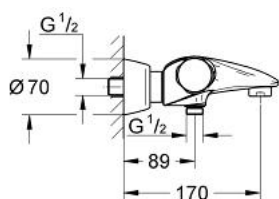

34 551 IG0 SENTOSA BATERIE CADĂ CU TERMOSTAT 1/2"

DESCRIEREA PRODUSULUI

- Colour: chrome/gold
- montare pe perete
- termoelement de ceară
- Aquadimmer cu funcție multiplă
- - reglare a debitului
- - comutator: cadă/duș
- Discuri ceramice
- aerator
- mâner cu gradații de temperatură cu oprire de siguranță GROHE SafeStop la 38°C
- scurgere duș inferioară 1/2"
- supapă integrată contra refluxului
- filtru impurități inclus
- elemente de fixare ascunse
- protecție împotriva refluxului
- fără set de duș
- suprafață GROHE LongLife

34 551 IG0 SENTOSA BATERIE CADĂ CU TERMOSTAT 1/2"

PIESE DE SCHIMB , ianuarie 1998 – now

- 1: Mâner cu gradatii de temperatura (Spare part-nr. 47422IG0)
- 2: inel de închidere + piuliță de reglare (Spare part-nr. 47167000)
- 2.1: Disc de etanșare Ø24 x Ø2 (Spare part-nr. 0119600M)
- 3: Element-termo 1/2" (Spare part-nr. 47450000)
- 3.1: Disc de etanșare Ø21 x Ø2 (Spare part-nr. 0599900M)
- 3.2: Disc de etanșare Ø24 x Ø2 (Spare part-nr. 0119600M)
- 4: Scaun pentru termostat (Spare part-nr. 47399000)
- 5: Amortizor (Spare part-nr. 47398000)
- 6: Robinet pentru ventil de închidere (Spare part-nr. 47469IG0)
- 7: Comutator (Spare part-nr. 47364000)
- 7.1: Disc de etanșare (Spare part-nr. 0305600M)
- 8: Debit apă (Spare part-nr. 47376000)
- 9: Aerator (Spare part-nr. 13927G00)
- 9.1: kit de înlocuire pentru aerator M28x1 (Spare part-nr. 45029000)
- 10: Ventil de reținere (Spare part-nr. 47189000)
- 10.1: Filtru impurități (Spare part-nr. 0726400M)
- 10.2: Ventil de reținere (Spare part-nr. 08565000)
- 10.3: Garnitură inelară Ø17 x Ø2 (Spare part-nr. 0305500M)
- 11: Conexiuni excentrice (Spare part-nr. 12058000)
- 11.1: etanșare (Spare part-nr. 0138600M)
- 11.2: Covering escutcheon (Spare part-nr. 45545000)
- 12: Set-extindere, 30 mm (Spare part-nr. 46238000)*
- 13: Cheie tubulară (Spare part-nr. 19070000)*
- 14: Element-termo 1/2" (Spare part-nr. 47282000)*