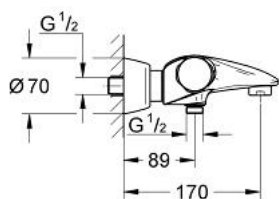

## 34 551 L00 SENTOSA BATERIE CADĂ CU TERMOSTAT 1/2"

### DESCRIEREA PRODUSULUI

- Colour: alb
- montare pe perete
- termoelement de ceară
- Aquadimmer cu funcție multiplă
- - reglare a debitului
- - comutator: cadă/duș
- Discuri ceramice
- aerator
- mâner cu gradații de temperatură cu oprire de siguranță GROHE SafeStop la 38°C
- scurgere duș inferioară 1/2"
- supapă integrată contra refluxului
- filtru impurități inclus
- elemente de fixare ascunse
- protecție împotriva refluxului
- fără set de duș
- suprafață GROHE LongLife

### PIESE DE SCHIMB , ianuarie 1998 – now

- 1: Mâner cu gradatii de temperatura (Spare part-nr. 47422L00)
- 2: inel de închidere + piuliță de reglare (Spare part-nr. 47167000)
- 2.1: Disc de etanșare Ø24 x Ø2 (Spare part-nr. 0119600M)
- 3: Element-termo 1/2" (Spare part-nr. 47450000)
- 3.1: Disc de etanșare Ø21 x Ø2 (Spare part-nr. 0599900M)
- 3.2: Disc de etanșare Ø24 x Ø2 (Spare part-nr. 0119600M)
- 4: Scaun pentru termostat (Spare part-nr. 47399000)
- 5: Amortizor (Spare part-nr. 47398000)
- 6: Robinet pentru ventil de închidere (Spare part-nr. 47469L00)
- 7: Comutator (Spare part-nr. 47364000)
- 7.1: Disc de etanșare (Spare part-nr. 0305600M)
- 8: Debit apă (Spare part-nr. 47376000)
- 9: Aerator (Spare part-nr. 13927L00)
- 9.1: kit de înlocuire pentru aerator M28x1 (Spare part-nr. 45029000)
- 10: Ventil de reținere (Spare part-nr. 47189L00)
- 10.1: Filtru impurități (Spare part-nr. 0726400M)
- 10.2: Ventil de reținere (Spare part-nr. 08565000)
- 10.3: Garnitură inelară Ø17 x Ø2 (Spare part-nr. 0305500M)
- 11: Conexiuni excentrice (Spare part-nr. 12058L00)
- 11.1: etanșare (Spare part-nr. 0138600M)
- 11.2: Covering escutcheon (Spare part-nr. 45545L00)
- 12: Set-extindere, 30 mm (Spare part-nr. 46238000)\*
- 13: Cheie tubulară (Spare part-nr. 19070000)\*
- 14: Element-termo 1/2" (Spare part-nr. 47282000)\*