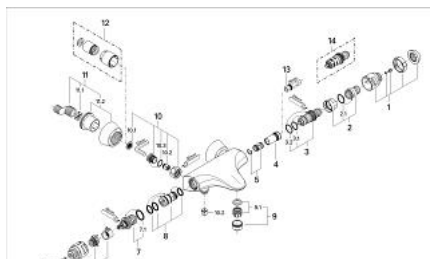

## 34 551 L00 SENTOSA BATERIE CADĂ CU TERMOSTAT 1/2"

### DESCRIEREA PRODUSULUI

- Colour: alb
- montare pe perete
- termoelement de ceară
- Aquadimmer cu funcție multiplă
- - reglare a debitului
- - comutator: cadă/duș
- Discuri ceramice
- aerator
- mâner cu gradații de temperatură cu oprire de siguranță GROHE SafeStop la 38°C
- scurgere duș inferioară 1/2"
- supapă integrată contra refluxului
- filtru impurități inclus
- elemente de fixare ascunse
- protecție împotriva refluxului
- fără set de duș
- suprafață GROHE LongLife

### PIESE DE SCHIMB , ianuarie 1998 – now

- 1: Mâner cu gradatii de temperatura (Spare part-nr. 47422L00)
- 2: inel de închidere + piuliță de reglare (Spare part-nr. 47167000)
- 2.1: Disc de etanșare Ø24 x Ø2 (Spare part-nr. 0119600M)
- 3: Element-termo 1/2" (Spare part-nr. 47450000)
- 3.1: Disc de etanșare Ø21 x Ø2 (Spare part-nr. 0599900M)
- 3.2: Disc de etanșare Ø24 x Ø2 (Spare part-nr. 0119600M)
- 4: Scaun pentru termostat (Spare part-nr. 47399000)
- 5: Amortizor (Spare part-nr. 47398000)
- 6: Robinet pentru ventil de închidere (Spare part-nr. 47469L00)
- 7: Comutator (Spare part-nr. 47364000)
- 7.1: Disc de etanșare (Spare part-nr. 0305600M)
- 8: Debit apă (Spare part-nr. 47376000)
- 9: Aerator (Spare part-nr. 13927L00)
- 9.1: kit de înlocuire pentru aerator M28x1 (Spare part-nr. 45029000)
- 10: Ventil de reținere (Spare part-nr. 47189L00)
- 10.1: Filtru impurități (Spare part-nr. 0726400M)
- 10.2: Ventil de reținere (Spare part-nr. 08565000)
- 10.3: Garnitură inelară Ø17 x Ø2 (Spare part-nr. 0305500M)
- 11: Conexiuni excentrice (Spare part-nr. 12058L00)
- 11.1: etanșare (Spare part-nr. 0138600M)
- 11.2: Covering escutcheon (Spare part-nr. 45545L00)
- 12: Set-extindere, 30 mm (Spare part-nr. 46238000)\*
- 13: Cheie tubulară (Spare part-nr. 19070000)\*
- 14: Element-termo 1/2" (Spare part-nr. 47282000)\*