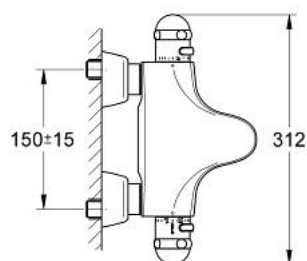

## 34 551 L00 SENTOSA BATERIE CADĂ CU TERMOSTAT 1/2"

### DESCRIEREA PRODUSULUI

- Colour: alb
- montare pe perete
- termoelement de ceară
- Aquadimmer cu funcție multiplă
- - reglare a debitului
- - comutator: cadă/duș
- Discuri ceramice
- aerator
- mâner cu gradații de temperatură cu oprire de siguranță GROHE SafeStop la 38°C
- scurgere duș inferioară 1/2"
- supapă integrată contra refluxului
- filtru impurități inclus
- elemente de fixare ascunse
- protecție împotriva refluxului
- fără set de duș
- suprafață GROHE LongLife

### PIESE DE SCHIMB , ianuarie 1998 – now

- 1: Mâner cu gradatii de temperatura (Spare part-nr. 47422L00)
- 2: inel de închidere + piuliță de reglare (Spare part-nr. 47167000)
- 2.1: Disc de etanșare Ø24 x Ø2 (Spare part-nr. 0119600M)
- 3: Element-termo 1/2" (Spare part-nr. 47450000)
- 3.1: Disc de etanșare Ø21 x Ø2 (Spare part-nr. 0599900M)
- 3.2: Disc de etanșare Ø24 x Ø2 (Spare part-nr. 0119600M)
- 4: Scaun pentru termostat (Spare part-nr. 47399000)
- 5: Amortizor (Spare part-nr. 47398000)
- 6: Robinet pentru ventil de închidere (Spare part-nr. 47469L00)
- 7: Comutator (Spare part-nr. 47364000)
- 7.1: Disc de etanșare (Spare part-nr. 0305600M)
- 8: Debit apă (Spare part-nr. 47376000)
- 9: Aerator (Spare part-nr. 13927L00)
- 9.1: kit de înlocuire pentru aerator M28x1 (Spare part-nr. 45029000)
- 10: Ventil de reținere (Spare part-nr. 47189L00)
- 10.1: Filtru impurități (Spare part-nr. 0726400M)
- 10.2: Ventil de reținere (Spare part-nr. 08565000)
- 10.3: Garnitură inelară Ø17 x Ø2 (Spare part-nr. 0305500M)
- 11: Conexiuni excentrice (Spare part-nr. 12058L00)
- 11.1: etanșare (Spare part-nr. 0138600M)
- 11.2: Covering escutcheon (Spare part-nr. 45545L00)
- 12: Set-extindere, 30 mm (Spare part-nr. 46238000)\*
- 13: Cheie tubulară (Spare part-nr. 19070000)\*
- 14: Element-termo 1/2" (Spare part-nr. 47282000)\*