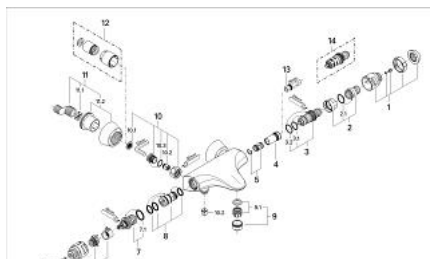

## 34 551 LG0 SENTOSA BATERIE CADĂ CU TERMOSTAT 1/2"

### DESCRIEREA PRODUSULUI

- montare pe perete
- termoelement de ceară
- Aquadimmer cu funcție multiplă
- - reglare a debitului
- - comutator: cadă/duș
- Discuri ceramice
- aerator
- mâner cu gradații de temperatură cu oprire de siguranță GROHE SafeStop la 38°C
- scurgere duș inferioară 1/2"
- supapă integrată contra refluxului
- filtru impurități inclus
- elemente de fixare ascunse
- protecție împotriva refluxului
- fără set de duș
- suprafață GROHE LongLife

### PIESE DE SCHIMB , ianuarie 1998 – now

- 1: Mâner cu gradatii de temperatura (Spare part-nr. 47422LG0)
- 2: inel de închidere + piuliță de reglare (Spare part-nr. 47167000)
- 2.1: Disc de etanșare Ø24 x Ø2 (Spare part-nr. 0119600M)
- 3: Element-termo 1/2" (Spare part-nr. 47450000)
- 3.1: Disc de etanșare Ø21 x Ø2 (Spare part-nr. 0599900M)
- 3.2: Disc de etanșare Ø24 x Ø2 (Spare part-nr. 0119600M)
- 4: Scaun pentru termostat (Spare part-nr. 47399000)
- 5: Amortizor (Spare part-nr. 47398000)
- 6: Robinet pentru ventil de închidere (Spare part-nr. 47469LG0)
- 7: Comutator (Spare part-nr. 47364000)
- 7.1: Disc de etanșare (Spare part-nr. 0305600M)
- 8: Debit apă (Spare part-nr. 47376000)
- 9: Aerator (Spare part-nr. 13927G00)
- 9.1: kit de înlocuire pentru aerator M28x1 (Spare part-nr. 45029000)
- 10: Ventil de reținere (Spare part-nr. 47189L00)
- 10.1: Filtru impurități (Spare part-nr. 0726400M)
- 10.2: Ventil de reținere (Spare part-nr. 08565000)
- 10.3: Garnitură inelară Ø17 x Ø2 (Spare part-nr. 0305500M)
- 11: Conexiuni excentrice (Spare part-nr. 12058L00)
- 11.1: etanșare (Spare part-nr. 0138600M)
- 11.2: Covering escutcheon (Spare part-nr. 45545L00)
- 12: Set-extindere, 30 mm (Spare part-nr. 46238000)\*
- 13: Cheie tubulară (Spare part-nr. 19070000)\*
- 14: Element-termo 1/2" (Spare part-nr. 47282000)\*