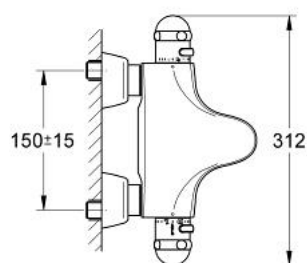

## 34 551 LG0 SENTOSA BATERIE CADĂ CU TERMOSTAT 1/2"

### DESCRIEREA PRODUSULUI

- montare pe perete
- termoelement de ceară
- Aquadimmer cu funcție multiplă
- - reglare a debitului
- - comutator: cadă/duș
- Discuri ceramice
- aerator
- mâner cu gradații de temperatură cu oprire de siguranță GROHE SafeStop la 38°C
- scurgere duș inferioară 1/2"
- supapă integrată contra refluxului
- filtru impurități inclus
- elemente de fixare ascunse
- protecție împotriva refluxului
- fără set de duș
- suprafață GROHE LongLife

### PIESE DE SCHIMB , ianuarie 1998 – now

- 1: Mâner cu gradatii de temperatura (Spare part-nr. 47422LG0)
- 2: inel de închidere + piuliță de reglare (Spare part-nr. 47167000)
- 2.1: Disc de etanșare Ø24 x Ø2 (Spare part-nr. 0119600M)
- 3: Element-termo 1/2" (Spare part-nr. 47450000)
- 3.1: Disc de etanșare Ø21 x Ø2 (Spare part-nr. 0599900M)
- 3.2: Disc de etanșare Ø24 x Ø2 (Spare part-nr. 0119600M)
- 4: Scaun pentru termostat (Spare part-nr. 47399000)
- 5: Amortizor (Spare part-nr. 47398000)
- 6: Robinet pentru ventil de închidere (Spare part-nr. 47469LG0)
- 7: Comutator (Spare part-nr. 47364000)
- 7.1: Disc de etanșare (Spare part-nr. 0305600M)
- 8: Debit apă (Spare part-nr. 47376000)
- 9: Aerator (Spare part-nr. 13927G00)
- 9.1: kit de înlocuire pentru aerator M28x1 (Spare part-nr. 45029000)
- 10: Ventil de reținere (Spare part-nr. 47189L00)
- 10.1: Filtru impurități (Spare part-nr. 0726400M)
- 10.2: Ventil de reținere (Spare part-nr. 08565000)
- 10.3: Garnitură inelară Ø17 x Ø2 (Spare part-nr. 0305500M)
- 11: Conexiuni excentrice (Spare part-nr. 12058L00)
- 11.1: etanșare (Spare part-nr. 0138600M)
- 11.2: Covering escutcheon (Spare part-nr. 45545L00)
- 12: Set-extindere, 30 mm (Spare part-nr. 46238000)\*
- 13: Cheie tubulară (Spare part-nr. 19070000)\*
- 14: Element-termo 1/2" (Spare part-nr. 47282000)\*