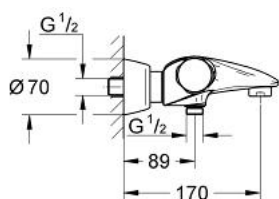

## 34 551 LG0 SENTOSA BATERIE CADĂ CU TERMOSTAT 1/2"

### DESCRIEREA PRODUSULUI

- montare pe perete
- termoelement de ceară
- Aquadimmer cu funcție multiplă
- - reglare a debitului
- - comutator: cadă/duș
- Discuri ceramice
- aerator
- mâner cu gradații de temperatură cu oprire de siguranță GROHE SafeStop la 38°C
- scurgere duș inferioară 1/2"
- supapă integrată contra refluxului
- filtru impurități inclus
- elemente de fixare ascunse
- protecție împotriva refluxului
- fără set de duș
- suprafață GROHE LongLife

### PIESE DE SCHIMB , ianuarie 1998 – now

- 1: Mâner cu gradatii de temperatura (Spare part-nr. 47422LG0)
- 2: inel de închidere + piuliță de reglare (Spare part-nr. 47167000)
- 2.1: Disc de etanșare Ø24 x Ø2 (Spare part-nr. 0119600M)
- 3: Element-termo 1/2" (Spare part-nr. 47450000)
- 3.1: Disc de etanșare Ø21 x Ø2 (Spare part-nr. 0599900M)
- 3.2: Disc de etanșare Ø24 x Ø2 (Spare part-nr. 0119600M)
- 4: Scaun pentru termostat (Spare part-nr. 47399000)
- 5: Amortizor (Spare part-nr. 47398000)
- 6: Robinet pentru ventil de închidere (Spare part-nr. 47469LG0)
- 7: Comutator (Spare part-nr. 47364000)
- 7.1: Disc de etanșare (Spare part-nr. 0305600M)
- 8: Debit apă (Spare part-nr. 47376000)
- 9: Aerator (Spare part-nr. 13927G00)
- 9.1: kit de înlocuire pentru aerator M28x1 (Spare part-nr. 45029000)
- 10: Ventil de reținere (Spare part-nr. 47189L00)
- 10.1: Filtru impurități (Spare part-nr. 0726400M)
- 10.2: Ventil de reținere (Spare part-nr. 08565000)
- 10.3: Garnitură inelară Ø17 x Ø2 (Spare part-nr. 0305500M)
- 11: Conexiuni excentrice (Spare part-nr. 12058L00)
- 11.1: etanșare (Spare part-nr. 0138600M)
- 11.2: Covering escutcheon (Spare part-nr. 45545L00)
- 12: Set-extindere, 30 mm (Spare part-nr. 46238000)\*
- 13: Cheie tubulară (Spare part-nr. 19070000)\*
- 14: Element-termo 1/2" (Spare part-nr. 47282000)\*