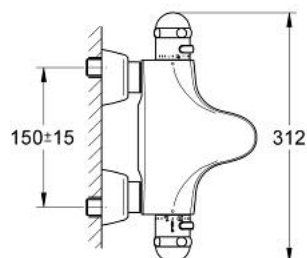

## 34 551 Z00 SENTOSA BATERIE CADĂ CU TERMOSTAT 1/2"

### DESCRIEREA PRODUSULUI

- Colour: eurobrass
- montare pe perete
- termoelement de ceară
- Aquadimmer cu funcție multiplă
- - reglare a debitului
- - comutator: cadă/duș
- Discuri ceramice
- aerator
- mâner cu gradații de temperatură cu oprire de siguranță GROHE SafeStop la 38°C
- scurgere duș inferioară 1/2"
- supapă integrată contra refluxului
- filtru impurități inclus
- elemente de fixare ascunse
- protecție împotriva refluxului
- fără set de duș
- suprafață GROHE LongLife

### PIESE DE SCHIMB , ianuarie 1998 – now

- 1: Mâner cu gradatii de temperatura (Spare part-nr. 47422YA0)
- 2: inel de închidere + piuliță de reglare (Spare part-nr. 47167000)
- 2.1: Disc de etanșare Ø24 x Ø2 (Spare part-nr. 0119600M)
- 3: Element-termo 1/2" (Spare part-nr. 47450000)
- 3.1: Disc de etanșare Ø21 x Ø2 (Spare part-nr. 0599900M)
- 3.2: Disc de etanșare Ø24 x Ø2 (Spare part-nr. 0119600M)
- 4: Scaun pentru termostat (Spare part-nr. 47399000)
- 5: Amortizor (Spare part-nr. 47398000)
- 6: Robinet pentru ventil de închidere (Spare part-nr. 47469YA0)
- 7: Comutator (Spare part-nr. 47364000)
- 7.1: Disc de etanșare (Spare part-nr. 0305600M)
- 8: Debit apă (Spare part-nr. 47376000)
- 9: Aerator (Spare part-nr. 13927Z00)
- 9.1: kit de înlocuire pentru aerator M28x1 (Spare part-nr. 45029000)
- 10: Ventil de reținere (Spare part-nr. 47189Z00)
- 10.1: Filtru impurități (Spare part-nr. 0726400M)
- 10.2: Ventil de reținere (Spare part-nr. 08565000)
- 10.3: Garnitură inelară Ø17 x Ø2 (Spare part-nr. 0305500M)
- 11: Conexiuni excentrice (Spare part-nr. 12058Z00)
- 11.1: etanșare (Spare part-nr. 0138600M)
- 11.2: Covering escutcheon (Spare part-nr. 45545Z00)
- 12: Set-extindere, 30 mm (Spare part-nr. 46238000)\*
- 13: Cheie tubulară (Spare part-nr. 19070000)\*
- 14: Element-termo 1/2" (Spare part-nr. 47282000)\*