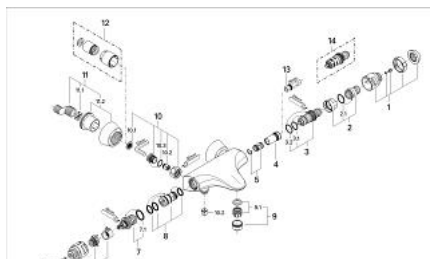

## 34 551 Z00 SENTOSA BATERIE CADĂ CU TERMOSTAT 1/2"

### DESCRIEREA PRODUSULUI

- Colour: eurobrass
- montare pe perete
- termoelement de ceară
- Aquadimmer cu funcție multiplă
- - reglare a debitului
- - comutator: cadă/duș
- Discuri ceramice
- aerator
- mâner cu gradații de temperatură cu oprire de siguranță GROHE SafeStop la 38°C
- scurgere duș inferioară 1/2"
- supapă integrată contra refluxului
- filtru impurități inclus
- elemente de fixare ascunse
- protecție împotriva refluxului
- fără set de duș
- suprafață GROHE LongLife

### PIESE DE SCHIMB , ianuarie 1998 – now

- 1: Mâner cu gradatii de temperatura (Spare part-nr. 47422YA0)
- 2: inel de închidere + piuliță de reglare (Spare part-nr. 47167000)
- 2.1: Disc de etanșare Ø24 x Ø2 (Spare part-nr. 0119600M)
- 3: Element-termo 1/2" (Spare part-nr. 47450000)
- 3.1: Disc de etanșare Ø21 x Ø2 (Spare part-nr. 0599900M)
- 3.2: Disc de etanșare Ø24 x Ø2 (Spare part-nr. 0119600M)
- 4: Scaun pentru termostat (Spare part-nr. 47399000)
- 5: Amortizor (Spare part-nr. 47398000)
- 6: Robinet pentru ventil de închidere (Spare part-nr. 47469YA0)
- 7: Comutator (Spare part-nr. 47364000)
- 7.1: Disc de etanșare (Spare part-nr. 0305600M)
- 8: Debit apă (Spare part-nr. 47376000)
- 9: Aerator (Spare part-nr. 13927Z00)
- 9.1: kit de înlocuire pentru aerator M28x1 (Spare part-nr. 45029000)
- 10: Ventil de reținere (Spare part-nr. 47189Z00)
- 10.1: Filtru impurități (Spare part-nr. 0726400M)
- 10.2: Ventil de reținere (Spare part-nr. 08565000)
- 10.3: Garnitură inelară Ø17 x Ø2 (Spare part-nr. 0305500M)
- 11: Conexiuni excentrice (Spare part-nr. 12058Z00)
- 11.1: etanșare (Spare part-nr. 0138600M)
- 11.2: Covering escutcheon (Spare part-nr. 45545Z00)
- 12: Set-extindere, 30 mm (Spare part-nr. 46238000)\*
- 13: Cheie tubulară (Spare part-nr. 19070000)\*
- 14: Element-termo 1/2" (Spare part-nr. 47282000)\*