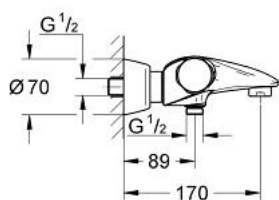

## 34 551 Z00 SENTOSA BATERIE CADĂ CU TERMOSTAT 1/2"

### DESCRIEREA PRODUSULUI

- Colour: eurobrass
- montare pe perete
- termoelement de ceară
- Aquadimmer cu funcție multiplă
- - reglare a debitului
- - comutator: cadă/duș
- Discuri ceramice
- aerator
- mâner cu gradații de temperatură cu oprire de siguranță GROHE SafeStop la 38°C
- scurgere duș inferioară 1/2"
- supapă integrată contra refluxului
- filtru impurități inclus
- elemente de fixare ascunse
- protecție împotriva refluxului
- fără set de duș
- suprafață GROHE LongLife

### PIESE DE SCHIMB , ianuarie 1998 – now

- 1: Mâner cu gradatii de temperatura (Spare part-nr. 47422YA0)
- 2: inel de închidere + piuliță de reglare (Spare part-nr. 47167000)
- 2.1: Disc de etanșare Ø24 x Ø2 (Spare part-nr. 0119600M)
- 3: Element-termo 1/2" (Spare part-nr. 47450000)
- 3.1: Disc de etanșare Ø21 x Ø2 (Spare part-nr. 0599900M)
- 3.2: Disc de etanșare Ø24 x Ø2 (Spare part-nr. 0119600M)
- 4: Scaun pentru termostat (Spare part-nr. 47399000)
- 5: Amortizor (Spare part-nr. 47398000)
- 6: Robinet pentru ventil de închidere (Spare part-nr. 47469YA0)
- 7: Comutator (Spare part-nr. 47364000)
- 7.1: Disc de etanșare (Spare part-nr. 0305600M)
- 8: Debit apă (Spare part-nr. 47376000)
- 9: Aerator (Spare part-nr. 13927Z00)
- 9.1: kit de înlocuire pentru aerator M28x1 (Spare part-nr. 45029000)
- 10: Ventil de reținere (Spare part-nr. 47189Z00)
- 10.1: Filtru impurități (Spare part-nr. 0726400M)
- 10.2: Ventil de reținere (Spare part-nr. 08565000)
- 10.3: Garnitură inelară Ø17 x Ø2 (Spare part-nr. 0305500M)
- 11: Conexiuni excentrice (Spare part-nr. 12058Z00)
- 11.1: etanșare (Spare part-nr. 0138600M)
- 11.2: Covering escutcheon (Spare part-nr. 45545Z00)
- 12: Set-extindere, 30 mm (Spare part-nr. 46238000)\*
- 13: Cheie tubulară (Spare part-nr. 19070000)\*
- 14: Element-termo 1/2" (Spare part-nr. 47282000)\*