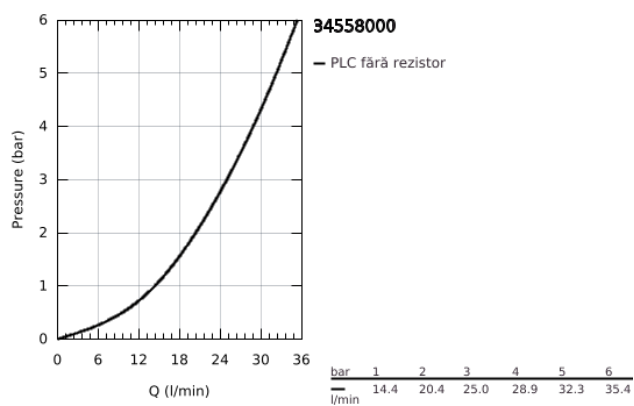

34 558 000 GROHTHERM 800 BATERIE DUȘ CU TERMOSTAT 1/2"

DESCRIEREA PRODUSULUI

- Colour: cromat
- montare pe perete
- suprafață GROHE LongLife
- GROHE SafeStop - oprire de siguranță la 38°C
- limitare opțională de temperatură la 43°C GROHE SafeStop Plus inclusă
- GROHE TurboStat cartuș compact cu termoelement din ceară
- dispozitiv încorporat, cu închidere, pentru mixarea apei
- mâner pentru volum cu GROHE EcoButton (buton cu funcție reglabilă de oprire economică)
- garnitură ceramică 1/2", 180°
- scurgere duș inferioară 1/2"
- filtru impurități inclus
- supapă integrată contra refluxului
- protecție împotriva refluxului
- conexiuni excentrice
- ornament metalic

34 558 000 GROHTHERM 800 BATERIE DUȘ CU TERMOSTAT 1/2"

PIESE DE SCHIMB , februarie 2014 – now

- 1: Temperature control handle (Spare part-nr. 47981000)
- 2: inel de fixare (Spare part-nr. 47743000)
- 3: Cartuș termostatic compact 1/2" (Spare part-nr. 47439000)
- 4: Shut-off handle (Spare part-nr. 47980000)
- 5: Garnitură ceramică, 1/2" (Spare part-nr. 45346000)
- 5.1: Garnitură inelară Ø18,2 x Ø1,7 (Spare part-nr. 0392400M)
- 6: Ventil de reținere (Spare part-nr. 08565000)
- 7: Ventil de reținere (Spare part-nr. 47189000)
- 7.1: Filtru impurități (Spare part-nr. 0726400M)
- 7.2: Ventil de reținere (Spare part-nr. 08565000)
- 7.3: Garnitură inelară Ø17 x Ø2 (Spare part-nr. 0305500M)
- 8: Conexiuni excentrice (Spare part-nr. 12075000)
- 8.1: etanșare (Spare part-nr. 0138600M)
- 8.2: Șild (Spare part-nr. 0221000M)
- 9: Prelungire 3/4", 20 mm (Spare part-nr. 0713000M)*
- 10: Cheie tubulară (Spare part-nr. 19332000)*
- 11: piuliță specială (Spare part-nr. 19377000)*
- 12: Cartuș termostatic compact 1/2" (Spare part-nr. 47175000)*