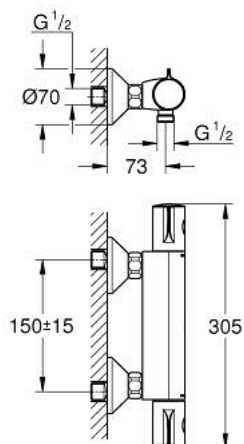

34 558 000 GROHTHERM 800 BATERIE DUȘ CU TERMOSTAT 1/2"

DESCRIEREA PRODUSULUI

- Colour: cromat
- montare pe perete
- suprafață GROHE LongLife
- GROHE SafeStop - oprire de siguranță la 38°C
- limitare opțională de temperatură la 43°C GROHE SafeStop Plus inclusă
- GROHE TurboStat cartuș compact cu termoelement din ceară
- dispozitiv încorporat, cu închidere, pentru mixarea apei
- mâner pentru volum cu GROHE EcoButton (buton cu funcție reglabilă de oprire economică)
- garnitură ceramică 1/2", 180°
- scurgere duș inferioară 1/2"
- filtru impurități inclus
- supapă integrată contra refluxului
- protecție împotriva refluxului
- conexiuni excentrice
- ornament metalic

34 558 000 GROHTHERM 800 BATERIE DUȘ CU TERMOSTAT 1/2"

PIESE DE SCHIMB , februarie 2014 – now

- 1: Temperature control handle (Spare part-nr. 47981000)
- 2: inel de fixare (Spare part-nr. 47743000)
- 3: Cartuș termostatic compact 1/2" (Spare part-nr. 47439000)
- 4: Shut-off handle (Spare part-nr. 47980000)
- 5: Garnitură ceramică, 1/2" (Spare part-nr. 45346000)
- 5.1: Garnitură inelară Ø18,2 x Ø1,7 (Spare part-nr. 0392400M)
- 6: Ventil de reținere (Spare part-nr. 08565000)
- 7: Ventil de reținere (Spare part-nr. 47189000)
- 7.1: Filtru impurități (Spare part-nr. 0726400M)
- 7.2: Ventil de reținere (Spare part-nr. 08565000)
- 7.3: Garnitură inelară Ø17 x Ø2 (Spare part-nr. 0305500M)
- 8: Conexiuni excentrice (Spare part-nr. 12075000)
- 8.1: etanșare (Spare part-nr. 0138600M)
- 8.2: Șild (Spare part-nr. 0221000M)
- 9: Prelungire 3/4", 20 mm (Spare part-nr. 0713000M)*
- 10: Cheie tubulară (Spare part-nr. 19332000)*
- 11: piuliță specială (Spare part-nr. 19377000)*
- 12: Cartuș termostatic compact 1/2" (Spare part-nr. 47175000)*