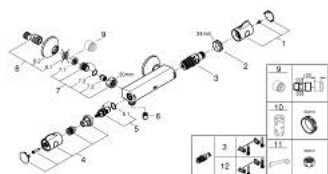

34 558 000 GROHTHERM 800 BATERIE DUȘ CU TERMOSTAT 1/2"

DESCRIEREA PRODUSULUI

- Colour: cromat
- montare pe perete
- suprafață GROHE LongLife
- GROHE SafeStop - oprire de siguranță la 38°C
- limitare opțională de temperatură la 43°C GROHE SafeStop Plus inclusă
- GROHE TurboStat cartuș compact cu termoelement din ceară
- dispozitiv încorporat, cu închidere, pentru mixarea apei
- mâner pentru volum cu GROHE EcoButton (buton cu funcție reglabilă de oprire economică)
- garnitură ceramică 1/2", 180°
- scurgere duș inferioară 1/2"
- filtru impurități inclus
- supapă integrată contra refluxului
- protecție împotriva refluxului
- conexiuni excentrice
- ornament metalic

34 558 000 GROHTHERM 800 BATERIE DUȘ CU TERMOSTAT 1/2"

PIESE DE SCHIMB , februarie 2014 – now

- 1: Temperature control handle (Spare part-nr. 47981000)
- 2: inel de fixare (Spare part-nr. 47743000)
- 3: Cartuș termostatic compact 1/2" (Spare part-nr. 47439000)
- 4: Shut-off handle (Spare part-nr. 47980000)
- 5: Garnitură ceramică, 1/2" (Spare part-nr. 45346000)
- 5.1: Garnitură inelară Ø18,2 x Ø1,7 (Spare part-nr. 0392400M)
- 6: Ventil de reținere (Spare part-nr. 08565000)
- 7: Ventil de reținere (Spare part-nr. 47189000)
- 7.1: Filtru impurități (Spare part-nr. 0726400M)
- 7.2: Ventil de reținere (Spare part-nr. 08565000)
- 7.3: Garnitură inelară Ø17 x Ø2 (Spare part-nr. 0305500M)
- 8: Conexiuni excentrice (Spare part-nr. 12075000)
- 8.1: etanșare (Spare part-nr. 0138600M)
- 8.2: Șild (Spare part-nr. 0221000M)
- 9: Prelungire 3/4", 20 mm (Spare part-nr. 0713000M)*
- 10: Cheie tubulară (Spare part-nr. 19332000)*
- 11: piuliță specială (Spare part-nr. 19377000)*
- 12: Cartuș termostatic compact 1/2" (Spare part-nr. 47175000)*