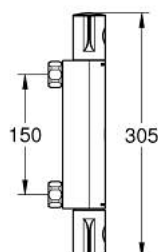

34 561 000 GROHTHERM 800 BATERIE DUȘ CU TERMOSTAT 1/2"

DESCRIEREA PRODUSULUI

- Colour: cromat
- montare pe perete
- suprafață GROHE LongLife
- GROHE SafeStop - oprire de siguranță la 38°C
- limitare opțională de temperatură la 43°C GROHE SafeStop Plus inclusă
- GROHE TurboStat cartuș compact cu termoelement din ceară
- dispozitiv încorporat, cu închidere, pentru mixarea apei
- mâner pentru volum cu GROHE EcoButton (buton cu funcție reglabilă de oprire economică)
- garnitură ceramică 1/2", 180°
- scurgere duș inferioară 1/2"
- supapă integrată contra refluxului
- filtru impurități inclus
- protecție împotriva refluxului
- fără legături de fixare

34 561 000 GROHTHERM 800 BATERIE DUȘ CU TERMOSTAT 1/2"

PIESE DE SCHIMB , februarie 2014 – now

- 1: Temperature control handle (Spare part-nr. 47981000)
- 2: inel de fixare (Spare part-nr. 47743000)
- 3: Cartuș termostatic compact 1/2" (Spare part-nr. 47439000)
- 4: Shut-off handle (Spare part-nr. 47980000)
- 5: Garnitură ceramică, 1/2" (Spare part-nr. 45346000)
- 5.1: Garnitură inelară Ø18,2 x Ø1,7 (Spare part-nr. 0392400M)
- 6: Ventil de reținere (Spare part-nr. 47189000)
- 6.1: Filtru impurități (Spare part-nr. 0726400M)
- 6.2: Ventil de reținere (Spare part-nr. 08565000)
- 6.3: Garnitură inelară ø17 x ø2 (Spare part-nr. 0305500M)
- 7: Prolungire 3/4", 20 mm (Spare part-nr. 0713000M)*
- 8: Cheie tubulară (Spare part-nr. 19332000)*
- 9: piuliță specială (Spare part-nr. 19377000)*
- 10: Cartuș termostatic compact 1/2" (Spare part-nr. 47175000)*