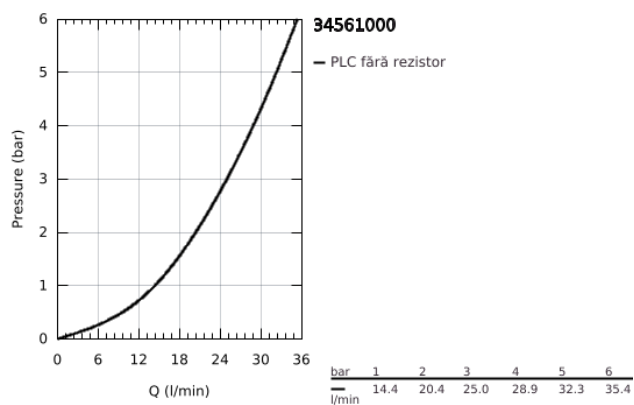

34 561 000 GROHTHERM 800 BATERIE DUȘ CU TERMOSTAT 1/2"

DESCRIEREA PRODUSULUI

- Colour: cromat
- montare pe perete
- suprafață GROHE LongLife
- GROHE SafeStop - oprire de siguranță la 38°C
- limitare opțională de temperatură la 43°C GROHE SafeStop Plus inclusă
- GROHE TurboStat cartuș compact cu termoelement din ceară
- dispozitiv încorporat, cu închidere, pentru mixarea apei
- mâner pentru volum cu GROHE EcoButton (buton cu funcție reglabilă de oprire economică)
- garnitură ceramică 1/2", 180°
- scurgere duș inferioară 1/2"
- supapă integrată contra refluxului
- filtru impurități inclus
- protecție împotriva refluxului
- fără legături de fixare

34 561 000 GROHTHERM 800 BATERIE DUȘ CU TERMOSTAT 1/2"

PIESE DE SCHIMB , februarie 2014 – now

- 1: Temperature control handle (Spare part-nr. 47981000)
- 2: inel de fixare (Spare part-nr. 47743000)
- 3: Cartuș termostatic compact 1/2" (Spare part-nr. 47439000)
- 4: Shut-off handle (Spare part-nr. 47980000)
- 5: Garnitură ceramică, 1/2" (Spare part-nr. 45346000)
- 5.1: Garnitură inelară Ø18,2 x Ø1,7 (Spare part-nr. 0392400M)
- 6: Ventil de reținere (Spare part-nr. 47189000)
- 6.1: Filtru impurități (Spare part-nr. 0726400M)
- 6.2: Ventil de reținere (Spare part-nr. 08565000)
- 6.3: Garnitură inelară ø17 x ø2 (Spare part-nr. 0305500M)
- 7: Prolungire 3/4", 20 mm (Spare part-nr. 0713000M)*
- 8: Cheie tubulară (Spare part-nr. 19332000)*
- 9: piuliță specială (Spare part-nr. 19377000)*
- 10: Cartuș termostatic compact 1/2" (Spare part-nr. 47175000)*