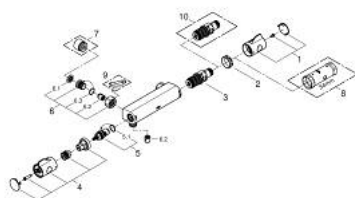

34 561 000 GROHTHERM 800 BATERIE DUȘ CU TERMOSTAT 1/2"

DESCRIEREA PRODUSULUI

- Colour: cromat
- montare pe perete
- suprafață GROHE LongLife
- GROHE SafeStop - oprire de siguranță la 38°C
- limitare opțională de temperatură la 43°C GROHE SafeStop Plus inclusă
- GROHE TurboStat cartuș compact cu termoelement din ceară
- dispozitiv încorporat, cu închidere, pentru mixarea apei
- mâner pentru volum cu GROHE EcoButton (buton cu funcție reglabilă de oprire economică)
- garnitură ceramică 1/2", 180°
- scurgere duș inferioară 1/2"
- supapă integrată contra refluxului
- filtru impurități inclus
- protecție împotriva refluxului
- fără legături de fixare

34 561 000 GROHTHERM 800 BATERIE DUȘ CU TERMOSTAT 1/2"

PIESE DE SCHIMB , februarie 2014 – now

- 1: Temperature control handle (Spare part-nr. 47981000)
- 2: inel de fixare (Spare part-nr. 47743000)
- 3: Cartuș termostatic compact 1/2" (Spare part-nr. 47439000)
- 4: Shut-off handle (Spare part-nr. 47980000)
- 5: Garnitură ceramică, 1/2" (Spare part-nr. 45346000)
- 5.1: Garnitură inelară Ø18,2 x Ø1,7 (Spare part-nr. 0392400M)
- 6: Ventil de reținere (Spare part-nr. 47189000)
- 6.1: Filtru impurități (Spare part-nr. 0726400M)
- 6.2: Ventil de reținere (Spare part-nr. 08565000)
- 6.3: Garnitură inelară ø17 x ø2 (Spare part-nr. 0305500M)
- 7: Prolungire 3/4", 20 mm (Spare part-nr. 0713000M)*
- 8: Cheie tubulară (Spare part-nr. 19332000)*
- 9: piuliță specială (Spare part-nr. 19377000)*
- 10: Cartuș termostatic compact 1/2" (Spare part-nr. 47175000)*