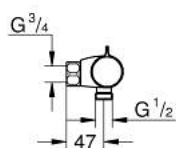

34 561 000 GROHTHERM 800 BATERIE DUȘ CU TERMOSTAT 1/2"

DESCRIEREA PRODUSULUI

- Colour: cromat
- montare pe perete
- suprafață GROHE LongLife
- GROHE SafeStop - oprire de siguranță la 38°C
- limitare opțională de temperatură la 43°C GROHE SafeStop Plus inclusă
- GROHE TurboStat cartuș compact cu termoelement din ceară
- dispozitiv încorporat, cu închidere, pentru mixarea apei
- mâner pentru volum cu GROHE EcoButton (buton cu funcție reglabilă de oprire economică)
- garnitură ceramică 1/2", 180°
- scurgere duș inferioară 1/2"
- supapă integrată contra refluxului
- filtru impurități inclus
- protecție împotriva refluxului
- fără legături de fixare

34 561 000 GROHTHERM 800 BATERIE DUȘ CU TERMOSTAT 1/2"

PIESE DE SCHIMB , februarie 2014 – now

- 1: Temperature control handle (Spare part-nr. 47981000)
- 2: inel de fixare (Spare part-nr. 47743000)
- 3: Cartuș termostatic compact 1/2" (Spare part-nr. 47439000)
- 4: Shut-off handle (Spare part-nr. 47980000)
- 5: Garnitură ceramică, 1/2" (Spare part-nr. 45346000)
- 5.1: Garnitură inelară Ø18,2 x Ø1,7 (Spare part-nr. 0392400M)
- 6: Ventil de reținere (Spare part-nr. 47189000)
- 6.1: Filtru impurități (Spare part-nr. 0726400M)
- 6.2: Ventil de reținere (Spare part-nr. 08565000)
- 6.3: Garnitură inelară ø17 x ø2 (Spare part-nr. 0305500M)
- 7: Prolungire 3/4", 20 mm (Spare part-nr. 0713000M)*
- 8: Cheie tubulară (Spare part-nr. 19332000)*
- 9: piuliță specială (Spare part-nr. 19377000)*
- 10: Cartuș termostatic compact 1/2" (Spare part-nr. 47175000)*