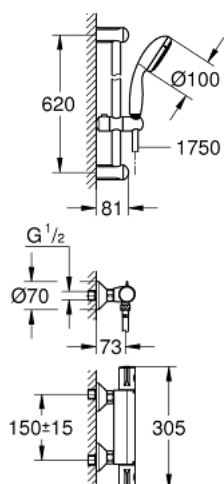

34 565 000 GROHTHERM 800 BATERIE DUȘ CU TERMOSTAT 1/2" CU SET DE DUȘ

DESCRIEREA PRODUSULUI

- Colour: cromat
- compus din:
 - baterie duș cu termostat Grotherm 800 1/2"
 - (34 558 000)
 - set de duș Tempesta II, 600 mm (27 598 000)

34 565 000 GROHTHERM 800 BATERIE DUȘ CU TERMOSTAT 1/2" CU SET DE DUȘ

PIESE DE SCHIMB , februarie 2014 – now

- 1: Temperature control handle (Spare part-nr. 47981000)
- 2: inel de fixare (Spare part-nr. 47743000)
- 3: Cartuș termostatic compact 1/2" (Spare part-nr. 47439000)
- 4: Shut-off handle (Spare part-nr. 47980000)
- 5: Garnitură ceramică, 1/2" (Spare part-nr. 45346000)
- 5.1: Garnitură inelară Ø18,2 x Ø1,7 (Spare part-nr. 0392400M)
- 6: Ventil de reținere (Spare part-nr. 08565000)
- 7: Ventil de reținere (Spare part-nr. 47189000)
- 7.1: Filtru impurități (Spare part-nr. 0726400M)
- 7.2: Ventil de reținere (Spare part-nr. 08565000)
- 7.3: Garnitură inelară Ø17 x Ø2 (Spare part-nr. 0305500M)
- 8: Conexiuni excentrice (Spare part-nr. 12075000)
- 8.1: etanșare (Spare part-nr. 0138600M)
- 8.2: Șild (Spare part-nr. 0221000M)
- 9: Piesă glisantă (Spare part-nr. 48099000)
- 10: Suport pentru bară de duș (Spare part-nr. 48098000)
- 11: Filtru impuritati (Spare part-nr. 0700200M)
- 12: Prelungire 3/4", 20 mm (Spare part-nr. 0713000M)*
- 13: piuliță specială (Spare part-nr. 19377000)*
- 14: Cheie tubulară (Spare part-nr. 19332000)*
- 15: Cartuș termostatic compact 1/2" (Spare part-nr. 47175000)*