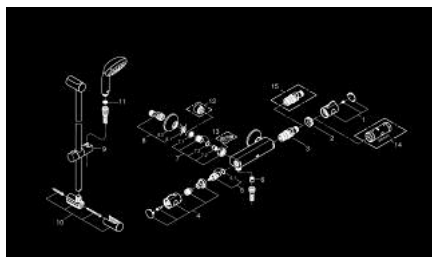

34 565 000 GROHTHERM 800 BATERIE DUȘ CU TERMOSTAT 1/2" CU SET DE DUȘ

DESCRIEREA PRODUSULUI

- Colour: cromat
- compus din:
 - baterie duș cu termostat Grotherm 800 1/2"
 - (34 558 000)
 - set de duș Tempesta II, 600 mm (27 598 000)

34 565 000 GROHTHERM 800 BATERIE DUȘ CU TERMOSTAT 1/2" CU SET DE DUȘ

PIESE DE SCHIMB , februarie 2014 – now

- 1: Temperature control handle (Spare part-nr. 47981000)
- 2: inel de fixare (Spare part-nr. 47743000)
- 3: Cartuș termostatic compact 1/2" (Spare part-nr. 47439000)
- 4: Shut-off handle (Spare part-nr. 47980000)
- 5: Garnitură ceramică, 1/2" (Spare part-nr. 45346000)
- 5.1: Garnitură inelară Ø18,2 x Ø1,7 (Spare part-nr. 0392400M)
- 6: Ventil de reținere (Spare part-nr. 08565000)
- 7: Ventil de reținere (Spare part-nr. 47189000)
- 7.1: Filtru impurități (Spare part-nr. 0726400M)
- 7.2: Ventil de reținere (Spare part-nr. 08565000)
- 7.3: Garnitură inelară Ø17 x Ø2 (Spare part-nr. 0305500M)
- 8: Conexiuni excentrice (Spare part-nr. 12075000)
- 8.1: etanșare (Spare part-nr. 0138600M)
- 8.2: Șild (Spare part-nr. 0221000M)
- 9: Piesă glisantă (Spare part-nr. 48099000)
- 10: Suport pentru bară de duș (Spare part-nr. 48098000)
- 11: Filtru impuritati (Spare part-nr. 0700200M)
- 12: Prelungire 3/4", 20 mm (Spare part-nr. 0713000M)*
- 13: piuliță specială (Spare part-nr. 19377000)*
- 14: Cheie tubulară (Spare part-nr. 19332000)*
- 15: Cartuș termostatic compact 1/2" (Spare part-nr. 47175000)*