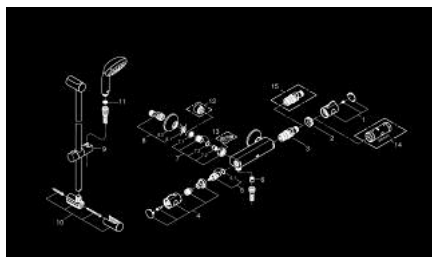

34 566 000 GROHTHERM 800 BATERIE DUȘ CU TERMOSTAT 1/2" CU SET DE DUȘ

DESCRIEREA PRODUSULUI

- Colour: cromat
- compus din:
 - baterie duș cu termostat Grotherm 800 1/2"
 - (34 558 000)
 - Tempesta shower set II, 900 mm (27 646 000)

34 566 000 GROHTHERM 800 BATERIE DUȘ CU TERMOSTAT 1/2" CU SET DE DUȘ

PIESE DE SCHIMB , februarie 2014 – now

- 1: Temperature control handle (Spare part-nr. 47981000)
- 2: inel de fixare (Spare part-nr. 47743000)
- 3: Cartuș termostatic compact 1/2" (Spare part-nr. 47439000)
- 4: Shut-off handle (Spare part-nr. 47980000)
- 5: Garnitură ceramică, 1/2" (Spare part-nr. 45346000)
- 5.1: Garnitură inelară Ø18,2 x Ø1,7 (Spare part-nr. 0392400M)
- 6: Ventil de reținere (Spare part-nr. 08565000)
- 7: Ventil de reținere (Spare part-nr. 47189000)
- 7.1: Filtru impurități (Spare part-nr. 0726400M)
- 7.2: Ventil de reținere (Spare part-nr. 08565000)
- 7.3: Garnitură inelară Ø17 x Ø2 (Spare part-nr. 0305500M)
- 8: Conexiuni excentrice (Spare part-nr. 12075000)
- 8.1: etanșare (Spare part-nr. 0138600M)
- 8.2: Șild (Spare part-nr. 0221000M)
- 9: Piesă glisantă (Spare part-nr. 48099000)
- 10: Suport pentru bară de duș (Spare part-nr. 48098000)
- 11: Filtru impuritati (Spare part-nr. 0700200M)
- 12: Prelungire 3/4", 20 mm (Spare part-nr. 0713000M)*
- 13: piuliță specială (Spare part-nr. 19377000)*
- 14: Cheie tubulară (Spare part-nr. 19332000)*
- 15: GROHE TurboStat cartridge 1/2" (Spare part-nr. 47175000)*