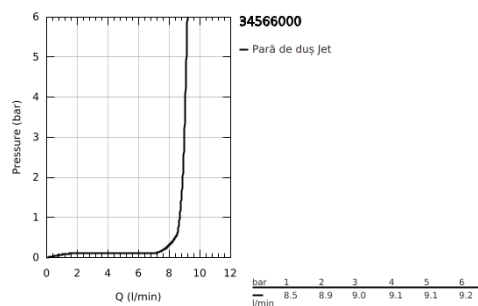

34 566 000 GROHTHERM 800 BATERIE DUȘ CU TERMOSTAT 1/2" CU SET DE DUȘ

DESCRIEREA PRODUSULUI

- Colour: cromat
- compus din:
 - baterie duș cu termostat Grotherm 800 1/2"
 - (34 558 000)
 - Tempesta shower set II, 900 mm (27 646 000)

34 566 000 GROHTHERM 800 BATERIE DUȘ CU TERMOSTAT 1/2" CU SET DE DUȘ

PIESE DE SCHIMB , februarie 2014 – now

- 1: Temperature control handle (Spare part-nr. 47981000)
- 2: inel de fixare (Spare part-nr. 47743000)
- 3: Cartuș termostatic compact 1/2" (Spare part-nr. 47439000)
- 4: Shut-off handle (Spare part-nr. 47980000)
- 5: Garnitură ceramică, 1/2" (Spare part-nr. 45346000)
- 5.1: Garnitură inelară Ø18,2 x Ø1,7 (Spare part-nr. 0392400M)
- 6: Ventil de reținere (Spare part-nr. 08565000)
- 7: Ventil de reținere (Spare part-nr. 47189000)
- 7.1: Filtru impurități (Spare part-nr. 0726400M)
- 7.2: Ventil de reținere (Spare part-nr. 08565000)
- 7.3: Garnitură inelară Ø17 x Ø2 (Spare part-nr. 0305500M)
- 8: Conexiuni excentrice (Spare part-nr. 12075000)
- 8.1: etanșare (Spare part-nr. 0138600M)
- 8.2: Șild (Spare part-nr. 0221000M)
- 9: Piesă glisantă (Spare part-nr. 48099000)
- 10: Suport pentru bară de duș (Spare part-nr. 48098000)
- 11: Filtru impuritati (Spare part-nr. 0700200M)
- 12: Prelungire 3/4", 20 mm (Spare part-nr. 0713000M)*
- 13: piuliță specială (Spare part-nr. 19377000)*
- 14: Cheie tubulară (Spare part-nr. 19332000)*
- 15: GROHE TurboStat cartridge 1/2" (Spare part-nr. 47175000)*