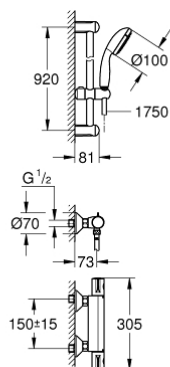

34 566 000 GROHTHERM 800 BATERIE DUȘ CU TERMOSTAT 1/2" CU SET DE DUȘ

DESCRIEREA PRODUSULUI

- Colour: cromat
- compus din:
 - baterie duș cu termostat Grotherm 800 1/2"
 - (34 558 000)
 - Tempesta shower set II, 900 mm (27 646 000)

34 566 000 GROHTHERM 800 BATERIE DUȘ CU TERMOSTAT 1/2" CU SET DE DUȘ

PIESE DE SCHIMB , februarie 2014 – now

- 1: Temperature control handle (Spare part-nr. 47981000)
- 2: inel de fixare (Spare part-nr. 47743000)
- 3: Cartuș termostatic compact 1/2" (Spare part-nr. 47439000)
- 4: Shut-off handle (Spare part-nr. 47980000)
- 5: Garnitură ceramică, 1/2" (Spare part-nr. 45346000)
- 5.1: Garnitură inelară Ø18,2 x Ø1,7 (Spare part-nr. 0392400M)
- 6: Ventil de reținere (Spare part-nr. 08565000)
- 7: Ventil de reținere (Spare part-nr. 47189000)
- 7.1: Filtru impurități (Spare part-nr. 0726400M)
- 7.2: Ventil de reținere (Spare part-nr. 08565000)
- 7.3: Garnitură inelară Ø17 x Ø2 (Spare part-nr. 0305500M)
- 8: Conexiuni excentrice (Spare part-nr. 12075000)
- 8.1: etanșare (Spare part-nr. 0138600M)
- 8.2: Șild (Spare part-nr. 0221000M)
- 9: Piesă glisantă (Spare part-nr. 48099000)
- 10: Suport pentru bară de duș (Spare part-nr. 48098000)
- 11: Filtru impuritati (Spare part-nr. 0700200M)
- 12: Prelungire 3/4", 20 mm (Spare part-nr. 0713000M)*
- 13: piuliță specială (Spare part-nr. 19377000)*
- 14: Cheie tubulară (Spare part-nr. 19332000)*
- 15: GROHE TurboStat cartridge 1/2" (Spare part-nr. 47175000)*