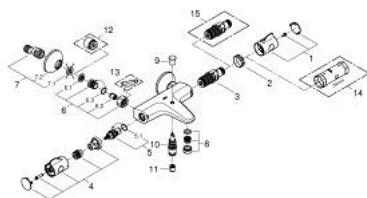

### DESCRIEREA PRODUSULUI

- Colour: cromat
- montare pe perete
- suprafață GROHE LongLife
- GROHE SafeStop - oprire de siguranță la 38°C
- limitare opțională de temperatură la 43°C GROHE SafeStop Plus inclusă
- GROHE TurboStat cartuș compact cu termoelement din ceară
- dispozitiv încorporat, cu închidere, pentru mixarea apei
- divertor cu revenire automată: cadă/duș
- mâner pentru volum cu FlowControl Button (buton cu funcție reglabilă de oprire)
- garnitură ceramică 1/2", 180°
- scurgere duș inferioară 1/2"
- aerator
- supapă integrată contra refluxului
- filtru impurități inclus
- protecție împotriva refluxului
- conexiuni excentrice
- ornament metalic

## 34 567 000 GROHTHERM 800 BATERIE CADĂ CU TERMOSTAT 1/2"

### PIESE DE SCHIMB , februarie 2014 – now

- 1: Temperature control handle (Spare part-nr. 47981000)
- 2: inel de fixare (Spare part-nr. 47743000)
- 3: Cartuş termostatic compact 1/2" (Spare part-nr. 47439000)
- 4: Shut-off handle (Spare part-nr. 47980000)
- 5: Garnitură ceramică, 1/2" (Spare part-nr. 45346000)
- 5.1: Garnitură inelară Ø18,2 x Ø1,7 (Spare part-nr. 0392400M)
- 6: Ventil de reţinere (Spare part-nr. 47189000)
- 6.1: Filtru impurităţi (Spare part-nr. 0726400M)
- 6.2: Ventil de reţinere (Spare part-nr. 08565000)
- 6.3: Garnitură inelară Ø17 x Ø2 (Spare part-nr. 0305500M)
- 7: Conexiuni excentrice (Spare part-nr. 12075000)
- 7.1: etanşare (Spare part-nr. 0138600M)
- 7.2: Şild (Spare part-nr. 0221000M)
- 8: Aerator (Spare part-nr. 13952000)
- 9: Buton de comutare (Spare part-nr. 65648000)
- 10: Comutator (Spare part-nr. 65655000)
- 11: Ventil de reţinere (Spare part-nr. 08565000)
- 12: Prelungire 3/4", 20 mm (Spare part-nr. 0713000M)\*
- 13: piuliţă specială (Spare part-nr. 19377000)\*
- 14: Cheie tubulară (Spare part-nr. 19332000)\*
- 15: Cartuş termostatic compact 1/2" (Spare part-nr. 47175000)\*