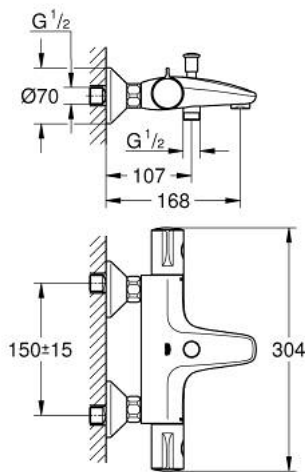

## 34 567 000 GROHTHERM 800 BATERIE CADĂ CU TERMOSTAT 1/2"

### DESCRIEREA PRODUSULUI

- Colour: cromat
- montare pe perete
- suprafață GROHE LongLife
- GROHE SafeStop - oprire de siguranță la 38°C
- limitare opțională de temperatură la 43°C GROHE SafeStop Plus inclusă
- GROHE TurboStat cartuș compact cu termoelement din ceară
- dispozitiv încorporat, cu închidere, pentru mixarea apei
- divertor cu revenire automată: cadă/duș
- mâner pentru volum cu FlowControl Button (buton cu funcție reglabilă de oprire)
- garnitură ceramică 1/2", 180°
- scurgere duș inferioară 1/2"
- aerator
- supapă integrată contra refluxului
- filtru impurități inclus
- protecție împotriva refluxului
- conexiuni excentrice
- ornament metalic

### PIESE DE SCHIMB , februarie 2014 – now

- 1: Temperature control handle (Spare part-nr. 47981000)
- 2: inel de fixare (Spare part-nr. 47743000)
- 3: Cartuş termostatic compact 1/2" (Spare part-nr. 47439000)
- 4: Shut-off handle (Spare part-nr. 47980000)
- 5: Garnitură ceramică, 1/2" (Spare part-nr. 45346000)
- 5.1: Garnitură inelară Ø18,2 x Ø1,7 (Spare part-nr. 0392400M)
- 6: Ventil de reţinere (Spare part-nr. 47189000)
- 6.1: Filtru impurităţi (Spare part-nr. 0726400M)
- 6.2: Ventil de reţinere (Spare part-nr. 08565000)
- 6.3: Garnitură inelară Ø17 x Ø2 (Spare part-nr. 0305500M)
- 7: Conexiuni excentrice (Spare part-nr. 12075000)
- 7.1: etanşare (Spare part-nr. 0138600M)
- 7.2: Şild (Spare part-nr. 0221000M)
- 8: Aerator (Spare part-nr. 13952000)
- 9: Buton de comutare (Spare part-nr. 65648000)
- 10: Comutator (Spare part-nr. 65655000)
- 11: Ventil de reţinere (Spare part-nr. 08565000)
- 12: Prelungire 3/4", 20 mm (Spare part-nr. 0713000M)\*
- 13: piuliţă specială (Spare part-nr. 19377000)\*
- 14: Cheie tubulară (Spare part-nr. 19332000)\*
- 15: Cartuş termostatic compact 1/2" (Spare part-nr. 47175000)\*