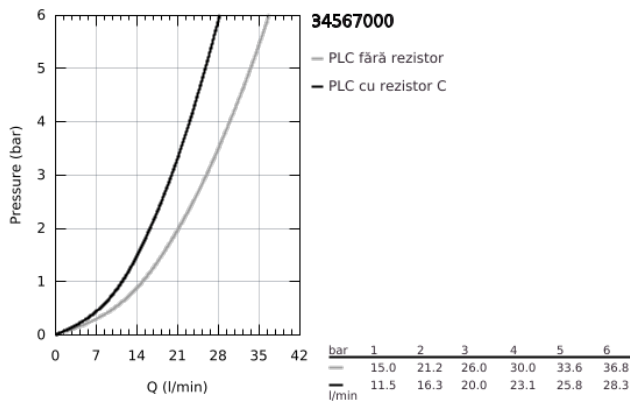

## 34 567 000 GROHTHERM 800 BATERIE CADĂ CU TERMOSTAT 1/2"

### DESCRIEREA PRODUSULUI

- Colour: cromat
- montare pe perete
- suprafață GROHE LongLife
- GROHE SafeStop - oprire de siguranță la 38°C
- limitare opțională de temperatură la 43°C GROHE SafeStop Plus inclusă
- GROHE TurboStat cartuș compact cu termoelement din ceară
- dispozitiv încorporat, cu închidere, pentru mixarea apei
- divertor cu revenire automată: cadă/duș
- mâner pentru volum cu FlowControl Button (buton cu funcție reglabilă de oprire)
- garnitură ceramică 1/2", 180°
- scurgere duș inferioară 1/2"
- aerator
- supapă integrată contra refluxului
- filtru impurități inclus
- protecție împotriva refluxului
- conexiuni excentrice
- ornament metalic