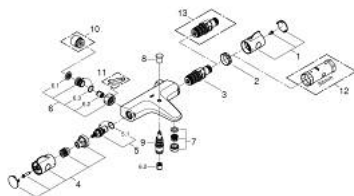

34 568 000 GROHTHERM 800 BATERIE CADĂ CU TERMOSTAT 1/2"

DESCRIEREA PRODUSULUI

- Colour: cromat
- montare pe perete
- suprafață GROHE LongLife
- GROHE SafeStop - oprire de siguranță la 38°C
- limitare opțională de temperatură la 43°C GROHE SafeStop Plus inclusă
- GROHE TurboStat cartuș compact cu termoelement din ceară
- dispozitiv încorporat, cu închidere, pentru mixarea apei
- divertor cu revenire automată: cadă/duș
- mâner pentru volum cu FlowControl Button (buton cu funcție reglabilă de oprire)
- garnitură ceramică 1/2", 180°
- scurgere duș inferioară 1/2"
- aerator
- supapă integrată contra refluxului
- filtru impurități inclus
- protecție împotriva refluxului
- fără legături de fixare

34 568 000 GROHTHERM 800 BATERIE CADĂ CU TERMOSTAT 1/2"

PIESE DE SCHIMB , februarie 2014 – now

- 1: Temperature control handle (Spare part-nr. 47981000)
 - 2: inel de fixare (Spare part-nr. 47743000)
 - 3: Cartuș termostatic compact 1/2" (Spare part-nr. 47439000)
 - 4: Shut-off handle (Spare part-nr. 47980000)
 - 5: Garnitură ceramică, 1/2" (Spare part-nr. 45346000)
 - 5.1: Garnitură inelară Ø18,2 x Ø1,7 (Spare part-nr. 0392400M)
 - 6: Ventil de reținere (Spare part-nr. 47189000)
 - 6.1: Filtru impurități (Spare part-nr. 0726400M)
 - 6.2: Ventil de reținere (Spare part-nr. 08565000)
 - 6.3: Garnitură inelară Ø17 x Ø2 (Spare part-nr. 0305500M)
 - 7: Aerator (Spare part-nr. 13952000)
 - 8: Buton de comutare (Spare part-nr. 65648000)
 - 9: Comutator (Spare part-nr. 65655000)
 - 10: Prolungire 3/4", 20 mm (Spare part-nr. 0713000M)*
 - 11: piuliță specială (Spare part-nr. 19377000)*
 - 12: Cheie tubulară (Spare part-nr. 19332000)*
 - 13: Cartuș termostatic compact 1/2" (Spare part-nr. 47175000)*
- * Optional accessories