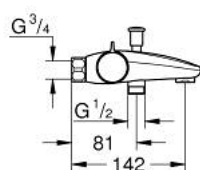

34 568 000 GROHTHERM 800 BATERIE CADĂ CU TERMOSTAT 1/2"

DESCRIEREA PRODUSULUI

- Colour: cromat
- montare pe perete
- suprafață GROHE LongLife
- GROHE SafeStop - oprire de siguranță la 38°C
- limitare opțională de temperatură la 43°C GROHE SafeStop Plus inclusă
- GROHE TurboStat cartuș compact cu termoelement din ceară
- dispozitiv încorporat, cu închidere, pentru mixarea apei
- divertor cu revenire automată: cadă/duș
- mâner pentru volum cu FlowControl Button (buton cu funcție reglabilă de oprire)
- garnitură ceramică 1/2", 180°
- scurgere duș inferioară 1/2"
- aerator
- supapă integrată contra refluxului
- filtru impurități inclus
- protecție împotriva refluxului
- fără legături de fixare

34 568 000 GROHTHERM 800 BATERIE CADĂ CU TERMOSTAT 1/2"

PIESE DE SCHIMB , februarie 2014 – now

- 1: Temperature control handle (Spare part-nr. 47981000)
 - 2: inel de fixare (Spare part-nr. 47743000)
 - 3: Cartuș termostatic compact 1/2" (Spare part-nr. 47439000)
 - 4: Shut-off handle (Spare part-nr. 47980000)
 - 5: Garnitură ceramică, 1/2" (Spare part-nr. 45346000)
 - 5.1: Garnitură inelară Ø18,2 x Ø1,7 (Spare part-nr. 0392400M)
 - 6: Ventil de reținere (Spare part-nr. 47189000)
 - 6.1: Filtru impurități (Spare part-nr. 0726400M)
 - 6.2: Ventil de reținere (Spare part-nr. 08565000)
 - 6.3: Garnitură inelară Ø17 x Ø2 (Spare part-nr. 0305500M)
 - 7: Aerator (Spare part-nr. 13952000)
 - 8: Buton de comutare (Spare part-nr. 65648000)
 - 9: Comutator (Spare part-nr. 65655000)
 - 10: Prolungire 3/4", 20 mm (Spare part-nr. 0713000M)*
 - 11: piuliță specială (Spare part-nr. 19377000)*
 - 12: Cheie tubulară (Spare part-nr. 19332000)*
 - 13: Cartuș termostatic compact 1/2" (Spare part-nr. 47175000)*
- * Optional accessories