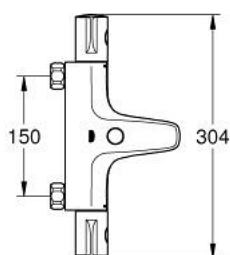

34 568 000 GROHTHERM 800 BATERIE CADĂ CU TERMOSTAT 1/2"

DESCRIEREA PRODUSULUI

- Colour: cromat
- montare pe perete
- suprafață GROHE LongLife
- GROHE SafeStop - oprire de siguranță la 38°C
- limitare opțională de temperatură la 43°C GROHE SafeStop Plus inclusă
- GROHE TurboStat cartuș compact cu termoelement din ceară
- dispozitiv încorporat, cu închidere, pentru mixarea apei
- divertor cu revenire automată: cadă/duș
- mâner pentru volum cu FlowControl Button (buton cu funcție reglabilă de oprire)
- garnitură ceramică 1/2", 180°
- scurgere duș inferioară 1/2"
- aerator
- supapă integrată contra refluxului
- filtru impurități inclus
- protecție împotriva refluxului
- fără legături de fixare

34 568 000 GROHTHERM 800 BATERIE CADĂ CU TERMOSTAT 1/2"

PIESE DE SCHIMB , februarie 2014 – now

- 1: Temperature control handle (Spare part-nr. 47981000)
 - 2: inel de fixare (Spare part-nr. 47743000)
 - 3: Cartuș termostatic compact 1/2" (Spare part-nr. 47439000)
 - 4: Shut-off handle (Spare part-nr. 47980000)
 - 5: Garnitură ceramică, 1/2" (Spare part-nr. 45346000)
 - 5.1: Garnitură inelară Ø18,2 x Ø1,7 (Spare part-nr. 0392400M)
 - 6: Ventil de reținere (Spare part-nr. 47189000)
 - 6.1: Filtru impurități (Spare part-nr. 0726400M)
 - 6.2: Ventil de reținere (Spare part-nr. 08565000)
 - 6.3: Garnitură inelară Ø17 x Ø2 (Spare part-nr. 0305500M)
 - 7: Aerator (Spare part-nr. 13952000)
 - 8: Buton de comutare (Spare part-nr. 65648000)
 - 9: Comutator (Spare part-nr. 65655000)
 - 10: Prolungire 3/4", 20 mm (Spare part-nr. 0713000M)*
 - 11: piuliță specială (Spare part-nr. 19377000)*
 - 12: Cheie tubulară (Spare part-nr. 19332000)*
 - 13: Cartuș termostatic compact 1/2" (Spare part-nr. 47175000)*
- * Optional accessories