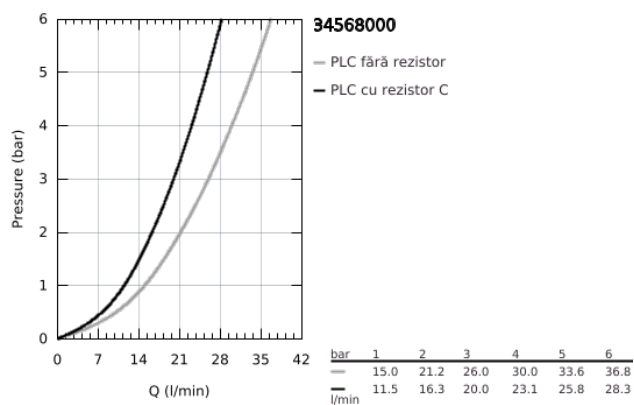

34 568 000 GROHTHERM 800 BATERIE CADĂ CU TERMOSTAT 1/2"

DESCRIEREA PRODUSULUI

- Colour: cromat
- montare pe perete
- suprafață GROHE LongLife
- GROHE SafeStop - oprire de siguranță la 38°C
- limitare opțională de temperatură la 43°C GROHE SafeStop Plus inclusă
- GROHE TurboStat cartuș compact cu termoelement din ceară
- dispozitiv încorporat, cu închidere, pentru mixarea apei
- divertor cu revenire automată: cadă/duș
- mâner pentru volum cu FlowControl Button (buton cu funcție reglabilă de oprire)
- garnitură ceramică 1/2", 180°
- scurgere duș inferioară 1/2"
- aerator
- supapă integrată contra refluxului
- filtru impurități inclus
- protecție împotriva refluxului
- fără legături de fixare

34 568 000 GROHTHERM 800 BATERIE CADĂ CU TERMOSTAT 1/2"

PIESE DE SCHIMB , februarie 2014 – now

- 1: Temperature control handle (Spare part-nr. 47981000)
 - 2: inel de fixare (Spare part-nr. 47743000)
 - 3: Cartuș termostatic compact 1/2" (Spare part-nr. 47439000)
 - 4: Shut-off handle (Spare part-nr. 47980000)
 - 5: Garnitură ceramică, 1/2" (Spare part-nr. 45346000)
 - 5.1: Garnitură inelară Ø18,2 x Ø1,7 (Spare part-nr. 0392400M)
 - 6: Ventil de reținere (Spare part-nr. 47189000)
 - 6.1: Filtru impurități (Spare part-nr. 0726400M)
 - 6.2: Ventil de reținere (Spare part-nr. 08565000)
 - 6.3: Garnitură inelară Ø17 x Ø2 (Spare part-nr. 0305500M)
 - 7: Aerator (Spare part-nr. 13952000)
 - 8: Buton de comutare (Spare part-nr. 65648000)
 - 9: Comutator (Spare part-nr. 65655000)
 - 10: Prolungire 3/4", 20 mm (Spare part-nr. 0713000M)*
 - 11: piuliță specială (Spare part-nr. 19377000)*
 - 12: Cheie tubulară (Spare part-nr. 19332000)*
 - 13: Cartuș termostatic compact 1/2" (Spare part-nr. 47175000)*
- * Optional accessories