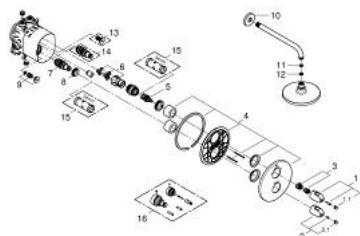

34 582 000 GROHTHERM 1000 SETUL DE DUȘ PERFECT SHOWER EUPHORIA COSMOPOLITAN 180

DESCRIEREA PRODUSULUI

- Colour: cromat
- compus din:
 - set pentru montajul final al Grotherm 1000 (19 985 000)
 - baterie cu termostat GROHE Rapido T pentru montaj încastrat (35 500)
 - duș fix Euphoria Cosmopolitan 180(27 491 000)
 - braț de duș Rainshower de 286 mm (28 576)
- presiunea minimă recomandată 1.0 bar

34 582 000 GROHTHERM 1000 SETUL DE DUȘ PERFECT SHOWER EUPHORIA COSMOPOLITAN 180

PIESE DE SCHIMB , aprilie 2014 – now

- 1: Shut-off handle (Spare part-nr. 47976000)
 - 1.1: Capac de acoperire (Spare part-nr. 4797400M)
 - 2: Temperature control handle (Spare part-nr. 47973000)
 - 2.1: Capac de acoperire (Spare part-nr. 4797400M)
 - 3: inel de închidere (Spare part-nr. 47986000)
 - 4: Șild (Spare part-nr. 47987000)
 - 5: Comutator (Spare part-nr. 47364000)
 - 6: Adaptor (Spare part-nr. 12701000)
 - 7: Cartuș termostatic compact 3/4" (Spare part-nr. 47483000)
 - 8: inel de fixare (Spare part-nr. 47765000)
 - 9: Ventil de reținere (Spare part-nr. 47753000)
 - 10: Șild (Spare part-nr. 11741000)
 - 11: Fibra de etanșare cu diametrul de Ø18,5 x Ø12 x 2 (Spare part-nr. 0138900 M)
 - 12: Filtru impuritati (Spare part-nr. 48007000)
 - 13: Combinație de protecție (EN 1717) (Spare part-nr. 29007000)*
 - 14: Cartuș termostatic compact 3/4" pentru conducte de apă inversate (Spare part-nr. 47186000)*
 - 15: Cheie tubulară (Spare part-nr. 19332000)*
 - 16: Set-extindere 27,5 mm (Spare part-nr. 47781000)*
- * Optional accessories