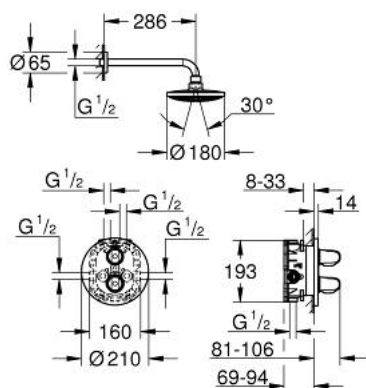

34 582 000 GROHTHERM 1000 SETUL DE DUȘ PERFECT SHOWER EUPHORIA COSMOPOLITAN 180

DESCRIEREA PRODUSULUI

- Colour: cromat
- compus din:
 - set pentru montajul final al Grotherm 1000 (19 985 000)
 - baterie cu termostat GROHE Rapido T pentru montaj încastrat (35 500)
 - duș fix Euphoria Cosmopolitan 180(27 491 000)
 - braț de duș Rainshower de 286 mm (28 576)
- presiunea minimă recomandată 1.0 bar

34 582 000 GROHTHERM 1000 SETUL DE DUȘ PERFECT SHOWER EUPHORIA COSMOPOLITAN 180

PIESE DE SCHIMB , aprilie 2014 – now

- 1: Shut-off handle (Spare part-nr. 47976000)
 - 1.1: Capac de acoperire (Spare part-nr. 4797400M)
 - 2: Temperature control handle (Spare part-nr. 47973000)
 - 2.1: Capac de acoperire (Spare part-nr. 4797400M)
 - 3: inel de închidere (Spare part-nr. 47986000)
 - 4: Șild (Spare part-nr. 47987000)
 - 5: Comutator (Spare part-nr. 47364000)
 - 6: Adaptor (Spare part-nr. 12701000)
 - 7: Cartuș termostatic compact 3/4" (Spare part-nr. 47483000)
 - 8: inel de fixare (Spare part-nr. 47765000)
 - 9: Ventil de reținere (Spare part-nr. 47753000)
 - 10: Șild (Spare part-nr. 11741000)
 - 11: Fibra de etanșare cu diametrul de Ø18,5 x Ø12 x 2 (Spare part-nr. 0138900 M)
 - 12: Filtru impuritati (Spare part-nr. 48007000)
 - 13: Combinație de protecție (EN 1717) (Spare part-nr. 29007000)*
 - 14: Cartuș termostatic compact 3/4" pentru conducte de apă inversate (Spare part-nr. 47186000)*
 - 15: Cheie tubulară (Spare part-nr. 19332000)*
 - 16: Set-extindere 27,5 mm (Spare part-nr. 47781000)*
- * Optional accessories