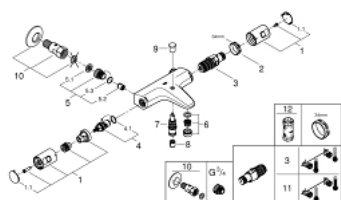

34 593 243 2 PRECISION START BATERIE CADĂ CU TERMOSTAT 1/2"

DESCRIEREA PRODUSULUI

- Colour: matte black
- montare pe perete
- GROHE TurboStat cartuş compact cu termoelement din ceară
- GROHE SafeStop - oprire de siguranță la 38°C
- limitare opțională de temperatură la 43°C GROHE SafeStop Plus inclusă
- divertor cu revenire automată: cadă/duș
- mâner pentru volum cu FlowControl Button (buton cu funcție reglabilă de oprire)
- dispozitiv încorporat, cu închidere, pentru mixarea apei
- garnitură ceramică 1/2", 180°
- scurgere duș inferioară 1/2"
- aerator
- supapă integrată contra refluxului
- filtru impurități inclus
- distanță între axe 153 mm
- fără legături de fixare
- protecție împotriva refluxului

34 593 243 2 PRECISION START BATERIE CADĂ CU TERMOSTAT 1/2"

PIESE DE SCHIMB , martie 2022 – now

- 1: Mâner (Spare part-nr. 477282430)
 - 1.1: Capac de acoperire (Spare part-nr. 64585243M)
 - 2: inel de fixare (Spare part-nr. 47743000)
 - 3: Cartuș termostatic compact 1/2" (Spare part-nr. 47439000)
 - 4: Garnitură ceramică, 1/2" (Spare part-nr. 45346000)
 - 4.1: Garnitură inelară Ø18,2 x Ø1,7 (Spare part-nr. 0392400M)
 - 5: Ventil de reținere (Spare part-nr. 47345000)
 - 5.1: Filtru impurități (Spare part-nr. 0726400M)
 - 5.2: Ventil de reținere (Spare part-nr. 08565000)
 - 5.3: Garnitură inelară ø17 x ø2 (Spare part-nr. 0305500M)
 - 6: flow control (Spare part-nr. 139522430)
 - 7: Comutator (Spare part-nr. 656552430)
 - 8: Ventil de reținere (Spare part-nr. 08565000)
 - 9: Buton de comutare (Spare part-nr. 656482430)
 - 10: Racord direct, blocabil (Spare part-nr. 12065000)*
 - 11: GROHE TurboStat cartridge 1/2" (Spare part-nr. 47175000)*
 - 12: Cheie tubulară (Spare part-nr. 19332000)*
- * Optional accessories