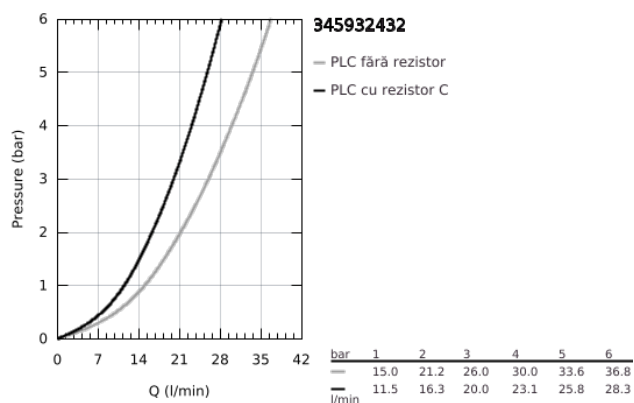

34 593 243 2 PRECISION START BATERIE CADĂ CU TERMOSTAT 1/2"

DESCRIEREA PRODUSULUI

- Colour: matte black
- montare pe perete
- GROHE TurboStat cartuş compact cu termoelement din ceară
- GROHE SafeStop - oprire de siguranță la 38°C
- limitare opțională de temperatură la 43°C GROHE SafeStop Plus inclusă
- divertor cu revenire automată: cadă/duș
- mâner pentru volum cu FlowControl Button (buton cu funcție reglabilă de oprire)
- dispozitiv încorporat, cu închidere, pentru mixarea apei
- garnitură ceramică 1/2", 180°
- scurgere duș inferioară 1/2"
- aerator
- supapă integrată contra refluxului
- filtru impurități inclus
- distanță între axe 153 mm
- fără legături de fixare
- protecție împotriva refluxului

34 593 243 2 PRECISION START BATERIE CADĂ CU TERMOSTAT 1/2"

PIESE DE SCHIMB , martie 2022 – now

- 1: Mâner (Spare part-nr. 477282430)
 - 1.1: Capac de acoperire (Spare part-nr. 64585243M)
 - 2: inel de fixare (Spare part-nr. 47743000)
 - 3: Cartuș termostatic compact 1/2" (Spare part-nr. 47439000)
 - 4: Garnitură ceramică, 1/2" (Spare part-nr. 45346000)
 - 4.1: Garnitură inelară Ø18,2 x Ø1,7 (Spare part-nr. 0392400M)
 - 5: Ventil de reținere (Spare part-nr. 47345000)
 - 5.1: Filtru impurități (Spare part-nr. 0726400M)
 - 5.2: Ventil de reținere (Spare part-nr. 08565000)
 - 5.3: Garnitură inelară ø17 x ø2 (Spare part-nr. 0305500M)
 - 6: flow control (Spare part-nr. 139522430)
 - 7: Comutator (Spare part-nr. 656552430)
 - 8: Ventil de reținere (Spare part-nr. 08565000)
 - 9: Buton de comutare (Spare part-nr. 656482430)
 - 10: Racord direct, blocabil (Spare part-nr. 12065000)*
 - 11: GROHE TurboStat cartridge 1/2" (Spare part-nr. 47175000)*
 - 12: Cheie tubulară (Spare part-nr. 19332000)*
- * Optional accessories