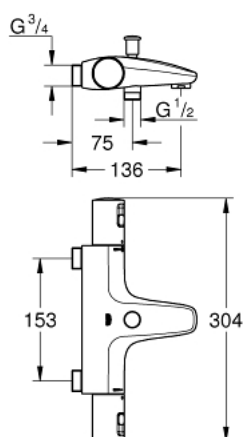

34 593 243 2 PRECISION START BATERIE CADĂ CU TERMOSTAT 1/2"

DESCRIEREA PRODUSULUI

- Colour: matte black
- montare pe perete
- GROHE TurboStat cartuş compact cu termoelement din ceară
- GROHE SafeStop - oprire de siguranță la 38°C
- limitare opțională de temperatură la 43°C GROHE SafeStop Plus inclusă
- divertor cu revenire automată: cadă/duș
- mâner pentru volum cu FlowControl Button (buton cu funcție reglabilă de oprire)
- dispozitiv încorporat, cu închidere, pentru mixarea apei
- garnitură ceramică 1/2", 180°
- scurgere duș inferioară 1/2"
- aerator
- supapă integrată contra refluxului
- filtru impurități inclus
- distanță între axe 153 mm
- fără legături de fixare
- protecție împotriva refluxului

34 593 243 2 PRECISION START BATERIE CADĂ CU TERMOSTAT 1/2"

PIESE DE SCHIMB , martie 2022 – now

- 1: Mâner (Spare part-nr. 477282430)
 - 1.1: Capac de acoperire (Spare part-nr. 64585243M)
 - 2: inel de fixare (Spare part-nr. 47743000)
 - 3: Cartuș termostatic compact 1/2" (Spare part-nr. 47439000)
 - 4: Garnitură ceramică, 1/2" (Spare part-nr. 45346000)
 - 4.1: Garnitură inelară Ø18,2 x Ø1,7 (Spare part-nr. 0392400M)
 - 5: Ventil de reținere (Spare part-nr. 47345000)
 - 5.1: Filtru impurități (Spare part-nr. 0726400M)
 - 5.2: Ventil de reținere (Spare part-nr. 08565000)
 - 5.3: Garnitură inelară ø17 x ø2 (Spare part-nr. 0305500M)
 - 6: flow control (Spare part-nr. 139522430)
 - 7: Comutator (Spare part-nr. 656552430)
 - 8: Ventil de reținere (Spare part-nr. 08565000)
 - 9: Buton de comutare (Spare part-nr. 656482430)
 - 10: Racord direct, blocabil (Spare part-nr. 12065000)*
 - 11: GROHE TurboStat cartridge 1/2" (Spare part-nr. 47175000)*
 - 12: Cheie tubulară (Spare part-nr. 19332000)*
- * Optional accessories