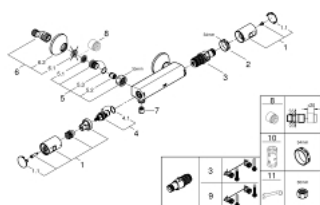

34 594 243 0 PRECISION START BATERIE DUȘ CU TERMOSTAT 1/2"

DESCRIEREA PRODUSULUI

- Colour: matte black
- montare pe perete
- GROHE TurboStat cartuş compact cu termoelement din ceară
- GROHE SafeStop - oprire de siguranță la 38°C
- limitare opțională de temperatură la 43°C GROHE SafeStop Plus inclusă
- mâner pentru volum cu FlowControl Button (buton cu funcție reglabilă de oprire)
- dispozitiv încorporat, cu închidere, pentru mixarea apei
- garnitură ceramică 1/2", 180°
- scurgere duș inferioară 1/2"
- supapă integrată contra refluxului
- filtru impurități inclus
- conexiuni excentrice
- ornament metalic
- protecție împotriva refluxului

34 594 243 0 PRECISION START BATERIE DUȘ CU TERMOSTAT 1/2"

PIESE DE SCHIMB , martie 2022 – now

- 1: Mâner (Spare part-nr. 477282430)
- 1.1: Capac de acoperire (Spare part-nr. 64585243M)
- 2: inel de fixare (Spare part-nr. 47743000)
- 3: Cartuș termostatic compact 1/2" (Spare part-nr. 47439000)
- 4: Garnitură ceramică, 1/2" (Spare part-nr. 45346000)
- 4.1: Garnitură inelară Ø18,2 x Ø1,7 (Spare part-nr. 0392400M)
- 5: Ventil de reținere (Spare part-nr. 471892430)
- 5.1: Filtru impurități (Spare part-nr. 0726400M)
- 5.2: Ventil de reținere (Spare part-nr. 08565000)
- 5.3: Garnitură inelară Ø17 x Ø2 (Spare part-nr. 0305500M)
- 6: Conexiuni excentrice (Spare part-nr. 120752430)
- 6.1: etanșare (Spare part-nr. 0138600M)
- 6.2: Șild (Spare part-nr. 02210243M)
- 7: Ventil de reținere (Spare part-nr. 08565000)
- 8: Prelungire 3/4", 20 mm (Spare part-nr. 0713000M)*
- 9: GROHE TurboStat cartridge 1/2" (Spare part-nr. 47175000)*
- 10: Cheie tubulară (Spare part-nr. 19332000)*
- 11: piuliță specială (Spare part-nr. 19377000)*