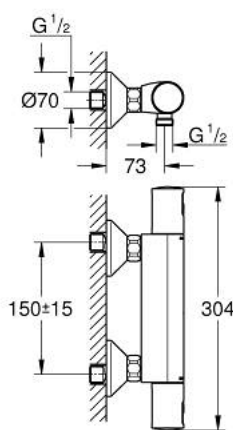

34 594 243 0 PRECISION START BATERIE DUȘ CU TERMOSTAT 1/2"

DESCRIEREA PRODUSULUI

- Colour: matte black
- montare pe perete
- GROHE TurboStat cartuş compact cu termoelement din ceară
- GROHE SafeStop - oprire de siguranță la 38°C
- limitare opțională de temperatură la 43°C GROHE SafeStop Plus inclusă
- mâner pentru volum cu FlowControl Button (buton cu funcție reglabilă de oprire)
- dispozitiv încorporat, cu închidere, pentru mixarea apei
- garnitură ceramică 1/2", 180°
- scurgere duș inferioară 1/2"
- supapă integrată contra refluxului
- filtru impurități inclus
- conexiuni excentrice
- ornament metalic
- protecție împotriva refluxului

34 594 243 0 PRECISION START BATERIE DUȘ CU TERMOSTAT 1/2"

PIESE DE SCHIMB , martie 2022 – now

- 1: Mâner (Spare part-nr. 477282430)
- 1.1: Capac de acoperire (Spare part-nr. 64585243M)
- 2: inel de fixare (Spare part-nr. 47743000)
- 3: Cartuș termostatic compact 1/2" (Spare part-nr. 47439000)
- 4: Garnitură ceramică, 1/2" (Spare part-nr. 45346000)
- 4.1: Garnitură inelară Ø18,2 x Ø1,7 (Spare part-nr. 0392400M)
- 5: Ventil de reținere (Spare part-nr. 471892430)
- 5.1: Filtru impurități (Spare part-nr. 0726400M)
- 5.2: Ventil de reținere (Spare part-nr. 08565000)
- 5.3: Garnitură inelară Ø17 x Ø2 (Spare part-nr. 0305500M)
- 6: Conexiuni excentrice (Spare part-nr. 120752430)
- 6.1: etanșare (Spare part-nr. 0138600M)
- 6.2: Șild (Spare part-nr. 02210243M)
- 7: Ventil de reținere (Spare part-nr. 08565000)
- 8: Prelungire 3/4", 20 mm (Spare part-nr. 0713000M)*
- 9: GROHE TurboStat cartridge 1/2" (Spare part-nr. 47175000)*
- 10: Cheie tubulară (Spare part-nr. 19332000)*
- 11: piuliță specială (Spare part-nr. 19377000)*