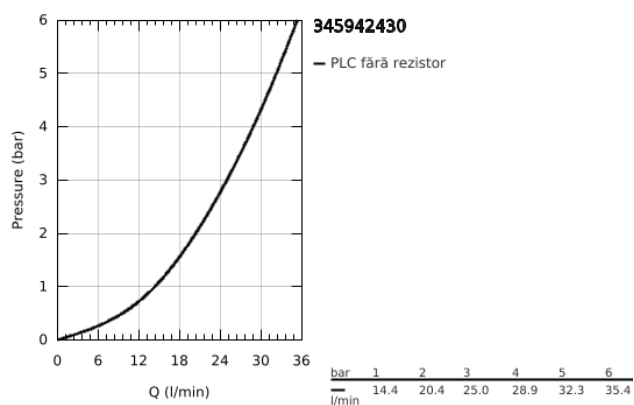

34 594 243 0 PRECISION START BATERIE DUȘ CU TERMOSTAT 1/2"

DESCRIEREA PRODUSULUI

- Colour: matte black
- montare pe perete
- GROHE TurboStat cartuş compact cu termoelement din ceară
- GROHE SafeStop - oprire de siguranță la 38°C
- limitare opțională de temperatură la 43°C GROHE SafeStop Plus inclusă
- mâner pentru volum cu FlowControl Button (buton cu funcție reglabilă de oprire)
- dispozitiv încorporat, cu închidere, pentru mixarea apei
- garnitură ceramică 1/2", 180°
- scurgere duș inferioară 1/2"
- supapă integrată contra refluxului
- filtru impurități inclus
- conexiuni excentrice
- ornament metalic
- protecție împotriva refluxului

34 594 243 0 PRECISION START BATERIE DUȘ CU TERMOSTAT 1/2"

PIESE DE SCHIMB , martie 2022 – now

- 1: Mâner (Spare part-nr. 477282430)
- 1.1: Capac de acoperire (Spare part-nr. 64585243M)
- 2: inel de fixare (Spare part-nr. 47743000)
- 3: Cartuș termostatic compact 1/2" (Spare part-nr. 47439000)
- 4: Garnitură ceramică, 1/2" (Spare part-nr. 45346000)
- 4.1: Garnitură inelară Ø18,2 x Ø1,7 (Spare part-nr. 0392400M)
- 5: Ventil de reținere (Spare part-nr. 471892430)
- 5.1: Filtru impurități (Spare part-nr. 0726400M)
- 5.2: Ventil de reținere (Spare part-nr. 08565000)
- 5.3: Garnitură inelară Ø17 x Ø2 (Spare part-nr. 0305500M)
- 6: Conexiuni excentrice (Spare part-nr. 120752430)
- 6.1: etanșare (Spare part-nr. 0138600M)
- 6.2: Șild (Spare part-nr. 02210243M)
- 7: Ventil de reținere (Spare part-nr. 08565000)
- 8: Prelungire 3/4", 20 mm (Spare part-nr. 0713000M)*
- 9: GROHE TurboStat cartridge 1/2" (Spare part-nr. 47175000)*
- 10: Cheie tubulară (Spare part-nr. 19332000)*
- 11: piuliță specială (Spare part-nr. 19377000)*