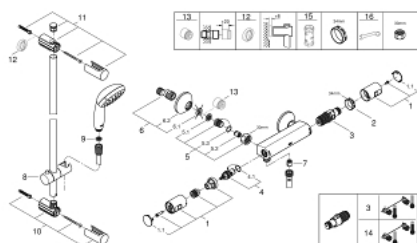

34 597 000 PRECISION START BATERIE DUȘ CU TERMOSTAT 1/2"

PIESE DE SCHIMB , iulie 2018 – now

- 1: Mâner (Spare part-nr. 47728000)
- 1.1: Capac de acoperire (Spare part-nr. 6458500M)
- 2: inel de fixare (Spare part-nr. 47743000)
- 3: Cartuș termostatic compact 1/2" (Spare part-nr. 47439000)
- 4: Garnitură ceramică, 1/2" (Spare part-nr. 45346000)
- 4.1: Garnitură inelară Ø18,2 x Ø1,7 (Spare part-nr. 0392400M)
- 5: Ventil de reținere (Spare part-nr. 47189000)
- 5.1: Filtru impurități (Spare part-nr. 0726400M)
- 5.2: Ventil de reținere (Spare part-nr. 08565000)
- 5.3: Garnitură inelară ø17 x ø2 (Spare part-nr. 0305500M)
- 6: Conexiuni excentrice (Spare part-nr. 12075000)
- 6.1: etanșare (Spare part-nr. 0138600M)
- 6.2: Șild (Spare part-nr. 0221000M)
- 7: Ventil de reținere (Spare part-nr. 08565000)
- 8: Piesă glisantă (Spare part-nr. 12140000)
- 9: Filtru impuritati (Spare part-nr. 0700200M)
- 10: Suport pentru bară de duș (Spare part-nr. 48095000)
- 11: Suport pentru bară de duș (Spare part-nr. 48097000)
- 12: Suport de echilibrare (Spare part-nr. 48051000)*
- 13: Prelungire 3/4", 20 mm (Spare part-nr. 0713000M)*
- 14: GROHE TurboStat cartridge 1/2" (Spare part-nr. 47175000)*
- 15: Cheie tubulară (Spare part-nr. 19332000)*
- 16: piuliță specială (Spare part-nr. 19377000)*