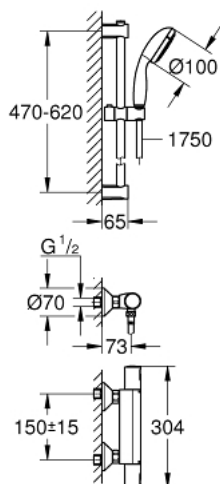

34 597 000 PRECISION START BATERIE DUȘ CU TERMOSTAT 1/2"

DESCRIEREA PRODUSULUI

- Colour: cromat
- cu set de duș
- compus din:
  - baterie de duș cu termostat Precision Start 1/2" (34 594)
  - set de duș Vitalio Start 100, 1 jet, 600 mm (27 942)
  - GROHE EcoJoy tehnologie pentru reducerea consumului de apă
  - Inner WaterGuide pentru o durabilitate crescută în utilizare
  - pulverizare perfectă cu tehnologia GROHE DreamSpray
  - suprafață GROHE LongLife
  - sistem anti-calcar GROHE SpeedClean
  - protecție de silicon Shockproof ce previne deteriorarea cauzată de căderea dușului
  - suitable for screwing (including screws and dowels) or gluing (GROHE QuickGlue S 41 247 000 sold separately - 2 x needed)
  - holding force: max. 20 kg
  - the specified holding capacity is valid for static (slowly applied) load and intended use only
- •