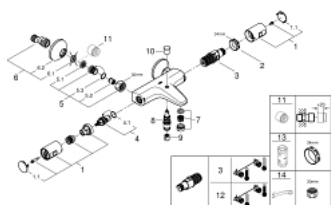

34 598 000 PRECISION START BATERIE CADĂ CU TERMOSTAT 1/2"

DESCRIEREA PRODUSULUI

- Colour: cromat
- montare pe perete
- suprafață GROHE LongLife
- GROHE TurboStat cartuș compactcu termoelement din ceară
- GROHE SafeStop - oprire de siguranță la 38°C
- limitare opțională de temperatură la 43°C GROHE SafeStop Plus inclusă
- divertor cu revenire automată: cadă/duș
- mâner pentru volum cu FlowControl Button (buton cu funcție reglabilă de oprire)
- dispozitiv încorporat, cu închidere, pentru mixarea apei
- garnitură ceramică 1/2", 180°
- scurgere duș inferioară 1/2"
- aerator
- supapă integrată contra refluxului
- filtru impurități inclus
- conexiuni excentrice
- ornament metalic
- protecție împotriva refluxului
- GROHE QuickSpanner included in chrome variant only

34 598 000 PRECISION START BATERIE CADĂ CU TERMOSTAT 1/2"

PIESE DE SCHIMB , iulie 2018 – now

- 1: Mâner (Spare part-nr. 47728000)
 - 1.1: Capac de acoperire (Spare part-nr. 6458500M)
 - 2: inel de fixare (Spare part-nr. 47743000)
 - 3: Cartuș termostatic compact 1/2" (Spare part-nr. 47439000)
 - 4: Garnitură ceramică, 1/2" (Spare part-nr. 45346000)
 - 4.1: Garnitură inelară Ø18,2 x Ø1,7 (Spare part-nr. 0392400M)
 - 5: Ventil de reținere (Spare part-nr. 47189000)
 - 5.1: Filtru impurități (Spare part-nr. 0726400M)
 - 5.2: Ventil de reținere (Spare part-nr. 08565000)
 - 5.3: Garnitură inelară ø17 x ø2 (Spare part-nr. 0305500M)
 - 6: Conexiuni excentrice (Spare part-nr. 12075000)
 - 6.1: etanșare (Spare part-nr. 0138600M)
 - 6.2: Șild (Spare part-nr. 0221000M)
 - 7: Aerator (Spare part-nr. 13952000)
 - 8: Comutator (Spare part-nr. 65655000)
 - 9: Ventil de reținere (Spare part-nr. 08565000)
 - 10: Buton de comutare (Spare part-nr. 65648000)
 - 11: Prelungire 3/4", 20 mm (Spare part-nr. 0713000M)*
 - 12: GROHE TurboStat cartridge 1/2" (Spare part-nr. 47175000)*
 - 13: Cheie tubulară (Spare part-nr. 19332000)*
 - 14: piuliță specială (Spare part-nr. 19377000)*
- * Optional accessories