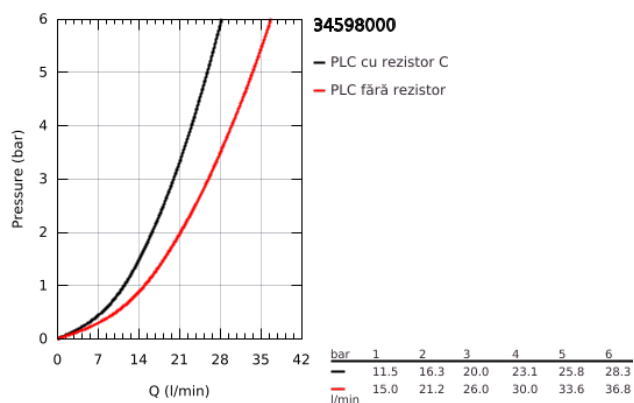

34 598 000 PRECISION START BATERIE CADĂ CU TERMOSTAT 1/2"

DESCRIEREA PRODUSULUI

- Colour: cromat
- montare pe perete
- suprafață GROHE LongLife
- GROHE TurboStat cartuș compactcu termoelement din ceară
- GROHE SafeStop - oprire de siguranță la 38°C
- limitare opțională de temperatură la 43°C GROHE SafeStop Plus inclusă
- divertor cu revenire automată: cadă/duș
- mâner pentru volum cu FlowControl Button (buton cu funcție reglabilă de oprire)
- dispozitiv încorporat, cu închidere, pentru mixarea apei
- garnitură ceramică 1/2", 180°
- scurgere duș inferioară 1/2"
- aerator
- supapă integrată contra refluxului
- filtru impurități inclus
- conexiuni excentrice
- ornament metalic
- protecție împotriva refluxului
- GROHE QuickSpanner included in chrome variant only

34 598 000 PRECISION START BATERIE CADĂ CU TERMOSTAT 1/2"

PIESE DE SCHIMB , iulie 2018 – now

- 1: Mâner (Spare part-nr. 47728000)
 - 1.1: Capac de acoperire (Spare part-nr. 6458500M)
 - 2: inel de fixare (Spare part-nr. 47743000)
 - 3: Cartuș termostatic compact 1/2" (Spare part-nr. 47439000)
 - 4: Garnitură ceramică, 1/2" (Spare part-nr. 45346000)
 - 4.1: Garnitură inelară Ø18,2 x Ø1,7 (Spare part-nr. 0392400M)
 - 5: Ventil de reținere (Spare part-nr. 47189000)
 - 5.1: Filtru impurități (Spare part-nr. 0726400M)
 - 5.2: Ventil de reținere (Spare part-nr. 08565000)
 - 5.3: Garnitură inelară ø17 x ø2 (Spare part-nr. 0305500M)
 - 6: Conexiuni excentrice (Spare part-nr. 12075000)
 - 6.1: etanșare (Spare part-nr. 0138600M)
 - 6.2: Șild (Spare part-nr. 0221000M)
 - 7: Aerator (Spare part-nr. 13952000)
 - 8: Comutator (Spare part-nr. 65655000)
 - 9: Ventil de reținere (Spare part-nr. 08565000)
 - 10: Buton de comutare (Spare part-nr. 65648000)
 - 11: Prelungire 3/4", 20 mm (Spare part-nr. 0713000M)*
 - 12: GROHE TurboStat cartridge 1/2" (Spare part-nr. 47175000)*
 - 13: Cheie tubulară (Spare part-nr. 19332000)*
 - 14: piuliță specială (Spare part-nr. 19377000)*
- * Optional accessories