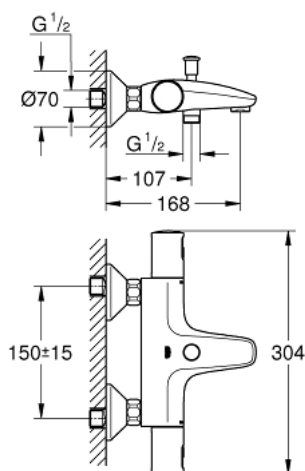

34 598 000 PRECISION START BATERIE CADĂ CU TERMOSTAT 1/2"

DESCRIEREA PRODUSULUI

- Colour: cromat
- montare pe perete
- suprafață GROHE LongLife
- GROHE TurboStat cartuș compactcu termoelement din ceară
- GROHE SafeStop - oprire de siguranță la 38°C
- limitare opțională de temperatură la 43°C GROHE SafeStop Plus inclusă
- divertor cu revenire automată: cadă/duș
- mâner pentru volum cu FlowControl Button (buton cu funcție reglabilă de oprire)
- dispozitiv încorporat, cu închidere, pentru mixarea apei
- garnitură ceramică 1/2", 180°
- scurgere duș inferioară 1/2"
- aerator
- supapă integrată contra refluxului
- filtru impurități inclus
- conexiuni excentrice
- ornament metalic
- protecție împotriva refluxului
- GROHE QuickSpanner included in chrome variant only

34 598 000 PRECISION START BATERIE CADĂ CU TERMOSTAT 1/2"

PIESE DE SCHIMB , iulie 2018 – now

- 1: Mâner (Spare part-nr. 47728000)
 - 1.1: Capac de acoperire (Spare part-nr. 6458500M)
 - 2: inel de fixare (Spare part-nr. 47743000)
 - 3: Cartuș termostatic compact 1/2" (Spare part-nr. 47439000)
 - 4: Garnitură ceramică, 1/2" (Spare part-nr. 45346000)
 - 4.1: Garnitură inelară Ø18,2 x Ø1,7 (Spare part-nr. 0392400M)
 - 5: Ventil de reținere (Spare part-nr. 47189000)
 - 5.1: Filtru impurități (Spare part-nr. 0726400M)
 - 5.2: Ventil de reținere (Spare part-nr. 08565000)
 - 5.3: Garnitură inelară ø17 x ø2 (Spare part-nr. 0305500M)
 - 6: Conexiuni excentrice (Spare part-nr. 12075000)
 - 6.1: etanșare (Spare part-nr. 0138600M)
 - 6.2: Șild (Spare part-nr. 0221000M)
 - 7: Aerator (Spare part-nr. 13952000)
 - 8: Comutator (Spare part-nr. 65655000)
 - 9: Ventil de reținere (Spare part-nr. 08565000)
 - 10: Buton de comutare (Spare part-nr. 65648000)
 - 11: Prelungire 3/4", 20 mm (Spare part-nr. 0713000M)*
 - 12: GROHE TurboStat cartridge 1/2" (Spare part-nr. 47175000)*
 - 13: Cheie tubulară (Spare part-nr. 19332000)*
 - 14: piuliță specială (Spare part-nr. 19377000)*
- * Optional accessories