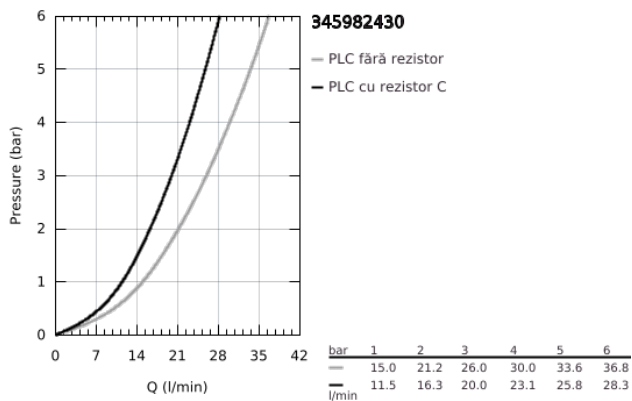

34 598 243 0 PRECISION START BATERIE CADĂ CU TERMOSTAT 1/2"

DESCRIEREA PRODUSULUI

- Colour: matte black
- montare pe perete
- GROHE TurboStat cartuş compact cu termoelement din ceară
- GROHE SafeStop - oprire de siguranță la 38°C
- limitare opțională de temperatură la 43°C GROHE SafeStop Plus inclusă
- divertor cu revenire automată: cadă/duș
- mâner pentru volum cu GROHE EcoButton (buton cu funcție reglabilă de oprire economică)
- dispozitiv încorporat, cu închidere, pentru mixarea apei
- garnitură ceramică 1/2", 180°
- scurgere duș inferioară 1/2"
- aerator
- supapă integrată contra refluxului
- filtru impurități inclus
- conexiuni excentrice
- ornament metalic
- protecție împotriva refluxului

34 598 243 0 PRECISION START BATERIE CADĂ CU TERMOSTAT 1/2"

PIESE DE SCHIMB , martie 2022 – now

- 1: Mâner (Spare part-nr. 477282430)
 - 1.1: Capac de acoperire (Spare part-nr. 64585243M)
 - 2: inel de fixare (Spare part-nr. 47743000)
 - 3: Cartuș termostatic compact 1/2" (Spare part-nr. 47439000)
 - 4: Garnitură ceramică, 1/2" (Spare part-nr. 45346000)
 - 4.1: Garnitură inelară Ø18,2 x Ø1,7 (Spare part-nr. 0392400M)
 - 5: Ventil de reținere (Spare part-nr. 47189000)
 - 5.1: Filtru impurități (Spare part-nr. 0726400M)
 - 5.2: Ventil de reținere (Spare part-nr. 08565000)
 - 5.3: Garnitură inelară ø17 x ø2 (Spare part-nr. 0305500M)
 - 6: Conexiuni excentrice (Spare part-nr. 120752430)
 - 6.1: etanșare (Spare part-nr. 0138600M)
 - 6.2: Șild (Spare part-nr. 02210243M)
 - 7: flow control (Spare part-nr. 139522430)
 - 8: Comutator (Spare part-nr. 656552430)
 - 9: Ventil de reținere (Spare part-nr. 08565000)
 - 10: Buton de comutare (Spare part-nr. 656482430)
 - 11: Prelungire 3/4", 20 mm (Spare part-nr. 0713000M)*
 - 12: GROHE TurboStat cartridge 1/2" (Spare part-nr. 47175000)*
 - 13: Cheie tubulară (Spare part-nr. 19332000)*
 - 14: piuliță specială (Spare part-nr. 19377000)*
- * Optional accessories