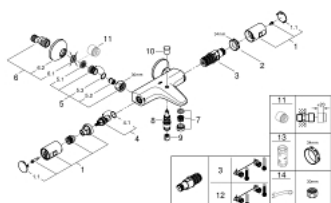

34 598 243 0 PRECISION START BATERIE CADĂ CU TERMOSTAT 1/2"

DESCRIEREA PRODUSULUI

- Colour: matte black
- montare pe perete
- GROHE TurboStat cartuş compact cu termoelement din ceară
- GROHE SafeStop - oprire de siguranță la 38°C
- limitare opțională de temperatură la 43°C GROHE SafeStop Plus inclusă
- divertor cu revenire automată: cadă/duș
- mâner pentru volum cu GROHE EcoButton (buton cu funcție reglabilă de oprire economică)
- dispozitiv încorporat, cu închidere, pentru mixarea apei
- garnitură ceramică 1/2", 180°
- scurgere duș inferioară 1/2"
- aerator
- supapă integrată contra refluxului
- filtru impurități inclus
- conexiuni excentrice
- ornament metalic
- protecție împotriva refluxului

34 598 243 0 PRECISION START BATERIE CADĂ CU TERMOSTAT 1/2"

PIESE DE SCHIMB , martie 2022 – now

- 1: Mâner (Spare part-nr. 477282430)
 - 1.1: Capac de acoperire (Spare part-nr. 64585243M)
 - 2: inel de fixare (Spare part-nr. 47743000)
 - 3: Cartuș termostatic compact 1/2" (Spare part-nr. 47439000)
 - 4: Garnitură ceramică, 1/2" (Spare part-nr. 45346000)
 - 4.1: Garnitură inelară Ø18,2 x Ø1,7 (Spare part-nr. 0392400M)
 - 5: Ventil de reținere (Spare part-nr. 47189000)
 - 5.1: Filtru impurități (Spare part-nr. 0726400M)
 - 5.2: Ventil de reținere (Spare part-nr. 08565000)
 - 5.3: Garnitură inelară ø17 x ø2 (Spare part-nr. 0305500M)
 - 6: Conexiuni excentrice (Spare part-nr. 120752430)
 - 6.1: etanșare (Spare part-nr. 0138600M)
 - 6.2: Șild (Spare part-nr. 02210243M)
 - 7: flow control (Spare part-nr. 139522430)
 - 8: Comutator (Spare part-nr. 656552430)
 - 9: Ventil de reținere (Spare part-nr. 08565000)
 - 10: Buton de comutare (Spare part-nr. 656482430)
 - 11: Prelungire 3/4", 20 mm (Spare part-nr. 0713000M)*
 - 12: GROHE TurboStat cartridge 1/2" (Spare part-nr. 47175000)*
 - 13: Cheie tubulară (Spare part-nr. 19332000)*
 - 14: piuliță specială (Spare part-nr. 19377000)*
- * Optional accessories