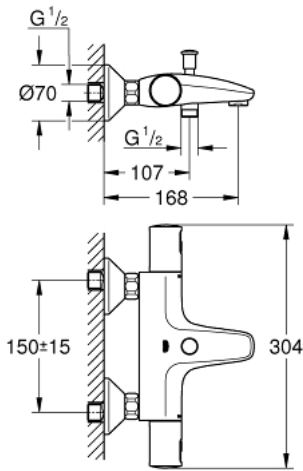

34 598 243 0 PRECISION START BATERIE CADĂ CU TERMOSTAT 1/2"

DESCRIEREA PRODUSULUI

- Colour: matte black
- montare pe perete
- GROHE TurboStat cartuş compact cu termoelement din ceară
- GROHE SafeStop - oprire de siguranță la 38°C
- limitare opțională de temperatură la 43°C GROHE SafeStop Plus inclusă
- divertor cu revenire automată: cadă/duș
- mâner pentru volum cu GROHE EcoButton (buton cu funcție reglabilă de oprire economică)
- dispozitiv încorporat, cu închidere, pentru mixarea apei
- garnitură ceramică 1/2", 180°
- scurgere duș inferioară 1/2"
- aerator
- supapă integrată contra refluxului
- filtru impurități inclus
- conexiuni excentrice
- ornament metalic
- protecție împotriva refluxului

34 598 243 0 PRECISION START BATERIE CADĂ CU TERMOSTAT 1/2"

PIESE DE SCHIMB , martie 2022 – now

- 1: Mâner (Spare part-nr. 477282430)
 - 1.1: Capac de acoperire (Spare part-nr. 64585243M)
 - 2: inel de fixare (Spare part-nr. 47743000)
 - 3: Cartuș termostatic compact 1/2" (Spare part-nr. 47439000)
 - 4: Garnitură ceramică, 1/2" (Spare part-nr. 45346000)
 - 4.1: Garnitură inelară Ø18,2 x Ø1,7 (Spare part-nr. 0392400M)
 - 5: Ventil de reținere (Spare part-nr. 47189000)
 - 5.1: Filtru impurități (Spare part-nr. 0726400M)
 - 5.2: Ventil de reținere (Spare part-nr. 08565000)
 - 5.3: Garnitură inelară ø17 x ø2 (Spare part-nr. 0305500M)
 - 6: Conexiuni excentrice (Spare part-nr. 120752430)
 - 6.1: etanșare (Spare part-nr. 0138600M)
 - 6.2: Șild (Spare part-nr. 02210243M)
 - 7: flow control (Spare part-nr. 139522430)
 - 8: Comutator (Spare part-nr. 656552430)
 - 9: Ventil de reținere (Spare part-nr. 08565000)
 - 10: Buton de comutare (Spare part-nr. 656482430)
 - 11: Prelungire 3/4", 20 mm (Spare part-nr. 0713000M)*
 - 12: GROHE TurboStat cartridge 1/2" (Spare part-nr. 47175000)*
 - 13: Cheie tubulară (Spare part-nr. 19332000)*
 - 14: piuliță specială (Spare part-nr. 19377000)*
- * Optional accessories