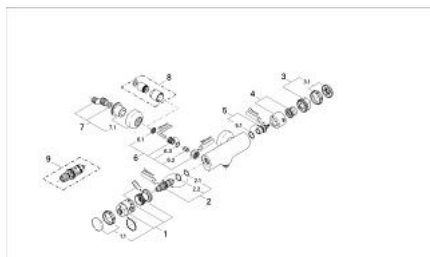

34 610 000 CHIARA BATERIE DUȘ CU TERMOSTAT 1/2"

DESCRIEREA PRODUSULUI

- Colour: cromat
- montare pe perete
- termoelement de ceară
- dispozitiv încorporat, cu închidere, pentru mixarea apei
- garnitură ceramică 3/4",
- unghi de 180°
- FlowControl Button - One-button switch to full water flow
- mâner gradat cu GROHE Oprire de siguranță la 38°C
- temperatura maximă poate fi limitată individual
- scurgere duș inferioară 1/2"
- supapă integrată contra refluxului
- filtru impurități inclus
- fără set de duș
- suprafață GROHE LongLife

34 610 000 CHIARA BATERIE DUȘ CU TERMOSTAT 1/2"

PIESE DE SCHIMB , ianuarie 1991 – now

- 1: Mâner cu gradatii de temperatura (Spare part-nr. 47451IP0)
- 1.1: Capac de acoperire (Spare part-nr. 47452IP0)
- 2: Element-termo 1/2" (Spare part-nr. 47450000)
- 2.1: Disc de etanșare Ø21 x Ø2 (Spare part-nr. 0599900M)
- 2.2: Disc de etanșare Ø24 x Ø2 (Spare part-nr. 0119600M)
- 3: Robinet pentru ventil de închidere (Spare part-nr. 47453IP0)
- 3.1: Capac de acoperire (Spare part-nr. 47452IP0)
- 4: Corpul Mânerului (Spare part-nr. 47458P00)
- 5: Garnitură ceramică 3/4" (Spare part-nr. 45885000)
- 5.1: Garnitură inelară Ø23 x Ø2 (Spare part-nr. 45583000)
- 6: Ventil de reținere (Spare part-nr. 47189000)
- 6.1: Filtru impurități (Spare part-nr. 0726400M)
- 6.2: Ventil de reținere (Spare part-nr. 08565000)
- 6.3: Garnitură inelară Ø17 x Ø2 (Spare part-nr. 0305500M)
- 7: Conexiuni excentrice (Spare part-nr. 12023000)
- 7.1: Șild (Spare part-nr. 47455000)
- 8: Set-extindere, 30 mm (Spare part-nr. 46238000)*
- 9: Element-termo 1/2" (Spare part-nr. 47282000)*