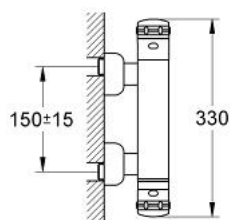

34 610 000 CHIARA BATERIE DUȘ CU TERMOSTAT 1/2"

DESCRIEREA PRODUSULUI

- Colour: cromat
- montare pe perete
- termoelement de ceară
- dispozitiv încorporat, cu închidere, pentru mixarea apei
- garnitură ceramică 3/4",
- unghi de 180°
- FlowControl Button - One-button switch to full water flow
- mâner gradat cu GROHE Oprire de siguranță la 38°C
- temperatura maximă poate fi limitată individual
- scurgere duș inferioară 1/2"
- supapă integrată contra refluxului
- filtru impurități inclus
- fără set de duș
- suprafață GROHE LongLife

34 610 000 CHIARA BATERIE DUȘ CU TERMOSTAT 1/2"

PIESE DE SCHIMB , ianuarie 1991 – now

- 1: Mâner cu gradatii de temperatura (Spare part-nr. 47451IP0)
- 1.1: Capac de acoperire (Spare part-nr. 47452IP0)
- 2: Element-termo 1/2" (Spare part-nr. 47450000)
- 2.1: Disc de etanșare Ø21 x Ø2 (Spare part-nr. 0599900M)
- 2.2: Disc de etanșare Ø24 x Ø2 (Spare part-nr. 0119600M)
- 3: Robinet pentru ventil de închidere (Spare part-nr. 47453IP0)
- 3.1: Capac de acoperire (Spare part-nr. 47452IP0)
- 4: Corpul Mânerului (Spare part-nr. 47458P00)
- 5: Garnitură ceramică 3/4" (Spare part-nr. 45885000)
- 5.1: Garnitură inelară Ø23 x Ø2 (Spare part-nr. 45583000)
- 6: Ventil de reținere (Spare part-nr. 47189000)
- 6.1: Filtru impurități (Spare part-nr. 0726400M)
- 6.2: Ventil de reținere (Spare part-nr. 08565000)
- 6.3: Garnitură inelară Ø17 x Ø2 (Spare part-nr. 0305500M)
- 7: Conexiuni excentrice (Spare part-nr. 12023000)
- 7.1: Șild (Spare part-nr. 47455000)
- 8: Set-extindere, 30 mm (Spare part-nr. 46238000)*
- 9: Element-termo 1/2" (Spare part-nr. 47282000)*