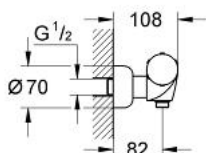

34 610 000 CHIARA BATERIE DUȘ CU TERMOSTAT 1/2"

DESCRIEREA PRODUSULUI

- Colour: cromat
- montare pe perete
- termoelement de ceară
- dispozitiv încorporat, cu închidere, pentru mixarea apei
- garnitură ceramică 3/4",
- unghi de 180°
- FlowControl Button - One-button switch to full water flow
- mâner gradat cu GROHE Oprire de siguranță la 38°C
- temperatura maximă poate fi limitată individual
- scurgere duș inferioară 1/2"
- supapă integrată contra refluxului
- filtru impurități inclus
- fără set de duș
- suprafață GROHE LongLife

34 610 000 CHIARA BATERIE DUȘ CU TERMOSTAT 1/2"

PIESE DE SCHIMB , ianuarie 1991 – now

- 1: Mâner cu gradatii de temperatura (Spare part-nr. 47451IP0)
- 1.1: Capac de acoperire (Spare part-nr. 47452IP0)
- 2: Element-termo 1/2" (Spare part-nr. 47450000)
- 2.1: Disc de etanșare Ø21 x Ø2 (Spare part-nr. 0599900M)
- 2.2: Disc de etanșare Ø24 x Ø2 (Spare part-nr. 0119600M)
- 3: Robinet pentru ventil de închidere (Spare part-nr. 47453IP0)
- 3.1: Capac de acoperire (Spare part-nr. 47452IP0)
- 4: Corpul Mânerului (Spare part-nr. 47458P00)
- 5: Garnitură ceramică 3/4" (Spare part-nr. 45885000)
- 5.1: Garnitură inelară Ø23 x Ø2 (Spare part-nr. 45583000)
- 6: Ventil de reținere (Spare part-nr. 47189000)
- 6.1: Filtru impurități (Spare part-nr. 0726400M)
- 6.2: Ventil de reținere (Spare part-nr. 08565000)
- 6.3: Garnitură inelară Ø17 x Ø2 (Spare part-nr. 0305500M)
- 7: Conexiuni excentrice (Spare part-nr. 12023000)
- 7.1: Șild (Spare part-nr. 47455000)
- 8: Set-extindere, 30 mm (Spare part-nr. 46238000)*
- 9: Element-termo 1/2" (Spare part-nr. 47282000)*