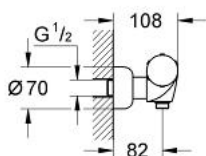

34 610 G00 CHIARA BATERIE DUȘ CU TERMOSTAT 1/2"

DESCRIEREA PRODUSULUI

- Colour: gold
- montare pe perete
- termoelement de ceară
- dispozitiv încorporat, cu închidere, pentru mixarea apei
- garnitură ceramică 3/4",
- unghi de 180°
- FlowControl Button - One-button switch to full water flow
- mâner gradat cu GROHE Oprire de siguranță la 38°C
- temperatura maximă poate fi limitată individual
- scurgere duș inferioară 1/2"
- supapă integrată contra refluxului
- filtru impurități inclus
- fără set de duș
- suprafață GROHE LongLife

34 610 G00 CHIARA BATERIE DUȘ CU TERMOSTAT 1/2"

PIESE DE SCHIMB , ianuarie 1991 – now

1: Mâner cu gradatii de temperatura (Spare part-nr. 47451GA0)

1.1: Capac de acoperire (Spare part-nr. 47452GA0)

2: Element-termo 1/2" (Spare part-nr. 47450000)

4: Corpul Mânerului (Spare part-nr. 47458GG0)

5: Garnitură ceramică 3/4" (Spare part-nr. 45885000)

5.1: Garnitură inelară Ø23 x Ø2 (Spare part-nr. 45583000)

6: Ventil de reținere (Spare part-nr. 47189000)

6.1: Filtru impurități (Spare part-nr. 0726400M)

6.2: Ventil de reținere (Spare part-nr. 08565000)

6.3: Garnitură inelară Ø17 x Ø2 (Spare part-nr. 0305500M)

7: Conexiuni excentrice (Spare part-nr. 12023G00)