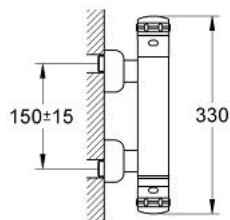

34 610 G00 CHIARA BATERIE DUȘ CU TERMOSTAT 1/2"

DESCRIEREA PRODUSULUI

- Colour: gold
- montare pe perete
- termoelement de ceară
- dispozitiv încorporat, cu închidere, pentru mixarea apei
- garnitură ceramică 3/4",
- unghi de 180°
- FlowControl Button - One-button switch to full water flow
- mâner gradat cu GROHE Oprire de siguranță la 38°C
- temperatura maximă poate fi limitată individual
- scurgere duș inferioară 1/2"
- supapă integrată contra refluxului
- filtru impurități inclus
- fără set de duș
- suprafață GROHE LongLife

34 610 G00 CHIARA BATERIE DUȘ CU TERMOSTAT 1/2"

PIESE DE SCHIMB , ianuarie 1991 – now

1: Mâner cu gradatii de temperatura (Spare part-nr. 47451GA0)

1.1: Capac de acoperire (Spare part-nr. 47452GA0)

2: Element-termo 1/2" (Spare part-nr. 47450000)

2.1: Disc de etanșare Ø21 x Ø2 (Spare part-nr. 0599900M)

2.2: Disc de etanșare Ø24 x Ø2 (Spare part-nr. 0119600M)

3: Robinet pentru ventil de închidere (Spare part-nr. 47453GA0)

3.1: Capac de acoperire (Spare part-nr. 47452GA0)

4: Corpul Mânerului (Spare part-nr. 47458GG0)

5: Garnitură ceramică 3/4" (Spare part-nr. 45885000)

5.1: Garnitură inelară Ø23 x Ø2 (Spare part-nr. 45583000)

6: Ventil de reținere (Spare part-nr. 47189000)