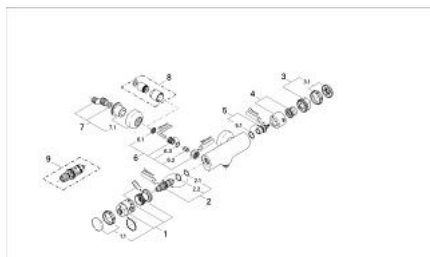

34 610 G00 CHIARA BATERIE DUȘ CU TERMOSTAT 1/2"

DESCRIEREA PRODUSULUI

- Colour: gold
- montare pe perete
- termoelement de ceară
- dispozitiv încorporat, cu închidere, pentru mixarea apei
- garnitură ceramică 3/4",
- unghi de 180°
- FlowControl Button - One-button switch to full water flow
- mâner gradat cu GROHE Oprire de siguranță la 38°C
- temperatura maximă poate fi limitată individual
- scurgere duș inferioară 1/2"
- supapă integrată contra refluxului
- filtru impurități inclus
- fără set de duș
- suprafață GROHE LongLife

34 610 G00 CHIARA BATERIE DUȘ CU TERMOSTAT 1/2"

PIESE DE SCHIMB , ianuarie 1991 – now

1: Mâner cu gradatii de temperatura (Spare part-nr. 47451GA0)

1.1: Capac de acoperire (Spare part-nr. 47452GA0)

2: Element-termo 1/2" (Spare part-nr. 47450000)

2.1: Disc de etanșare Ø21 x Ø2 (Spare part-nr. 0599900M)

2.2: Disc de etanșare Ø24 x Ø2 (Spare part-nr. 0119600M)

3: Robinet pentru ventil de închidere (Spare part-nr. 47453GA0)

3.1: Capac de acoperire (Spare part-nr. 47452GA0)

4: Corpul Mânerului (Spare part-nr. 47458GG0)

5: Garnitură ceramică 3/4" (Spare part-nr. 45885000)

5.1: Garnitură inelară Ø23 x Ø2 (Spare part-nr. 45583000)

6: Ventil de reținere (Spare part-nr. 47189000)