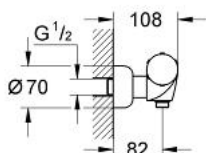

34 610 IG0 CHIARA BATERIE DUȘ CU TERMOSTAT 1/2"

DESCRIEREA PRODUSULUI

- Colour: chrome/gold
- montare pe perete
- termoelement de ceară
- dispozitiv încorporat, cu închidere, pentru mixarea apei
- garnitură ceramică 3/4",
- unghi de 180°
- FlowControl Button - One-button switch to full water flow
- mâner gradat cu GROHE Oprire de siguranță la 38°C
- temperatura maximă poate fi limitată individual
- scurgere duș inferioară 1/2"
- supapă integrată contra refluxului
- filtru impurități inclus
- fără set de duș
- suprafață GROHE LongLife

34 610 IG0 CHIARA BATERIE DUȘ CU TERMOSTAT 1/2"

PIESE DE SCHIMB , ianuarie 1991 – now

- 1: Mâner cu gradatii de temperatura (Spare part-nr. 47451PG0)
- 1.1: Capac de acoperire (Spare part-nr. 47452PG0)
- 2: Element-termo 1/2" (Spare part-nr. 47450000)
- 2.1: Disc de etanșare Ø21 x Ø2 (Spare part-nr. 0599900M)
- 2.2: Disc de etanșare Ø24 x Ø2 (Spare part-nr. 0119600M)
- 3: Robinet pentru ventil de închidere (Spare part-nr. 47453PG0)
- 3.1: Capac de acoperire (Spare part-nr. 47452PG0)
- 4: Corpul Mânerului (Spare part-nr. 47458P00)
- 5: Garnitură ceramică 3/4" (Spare part-nr. 45885000)
- 5.1: Garnitură inelară Ø23 x Ø2 (Spare part-nr. 45583000)
- 6: Ventil de reținere (Spare part-nr. 47189000)
- 6.1: Filtru impurități (Spare part-nr. 0726400M)
- 6.2: Ventil de reținere (Spare part-nr. 08565000)
- 6.3: Garnitură inelară Ø17 x Ø2 (Spare part-nr. 0305500M)
- 7: Conexiuni excentrice (Spare part-nr. 12023000)
- 7.1: Șild (Spare part-nr. 47455000)
- 8: Set-extindere, 30 mm (Spare part-nr. 46238000)*
- 9: Element-termo 1/2" (Spare part-nr. 47282000)*