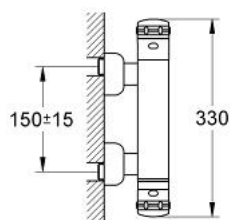

34 610 IG0 CHIARA BATERIE DUȘ CU TERMOSTAT 1/2"

DESCRIEREA PRODUSULUI

- Colour: chrome/gold
- montare pe perete
- termoelement de ceară
- dispozitiv încorporat, cu închidere, pentru mixarea apei
- garnitură ceramică 3/4",
- unghi de 180°
- FlowControl Button - One-button switch to full water flow
- mâner gradat cu GROHE Oprire de siguranță la 38°C
- temperatura maximă poate fi limitată individual
- scurgere duș inferioară 1/2"
- supapă integrată contra refluxului
- filtru impurități inclus
- fără set de duș
- suprafață GROHE LongLife

34 610 IG0 CHIARA BATERIE DUȘ CU TERMOSTAT 1/2"

PIESE DE SCHIMB , ianuarie 1991 – now

- 1: Mâner cu gradatii de temperatura (Spare part-nr. 47451PG0)
- 1.1: Capac de acoperire (Spare part-nr. 47452PG0)
- 2: Element-termo 1/2" (Spare part-nr. 47450000)
- 2.1: Disc de etanșare Ø21 x Ø2 (Spare part-nr. 0599900M)
- 2.2: Disc de etanșare Ø24 x Ø2 (Spare part-nr. 0119600M)
- 3: Robinet pentru ventil de închidere (Spare part-nr. 47453PG0)
- 3.1: Capac de acoperire (Spare part-nr. 47452PG0)
- 4: Corpul Mânerului (Spare part-nr. 47458P00)
- 5: Garnitură ceramică 3/4" (Spare part-nr. 45885000)
- 5.1: Garnitură inelară Ø23 x Ø2 (Spare part-nr. 45583000)
- 6: Ventil de reținere (Spare part-nr. 47189000)
- 6.1: Filtru impurități (Spare part-nr. 0726400M)
- 6.2: Ventil de reținere (Spare part-nr. 08565000)
- 6.3: Garnitură inelară Ø17 x Ø2 (Spare part-nr. 0305500M)
- 7: Conexiuni excentrice (Spare part-nr. 12023000)
- 7.1: Șild (Spare part-nr. 47455000)
- 8: Set-extindere, 30 mm (Spare part-nr. 46238000)*
- 9: Element-termo 1/2" (Spare part-nr. 47282000)*