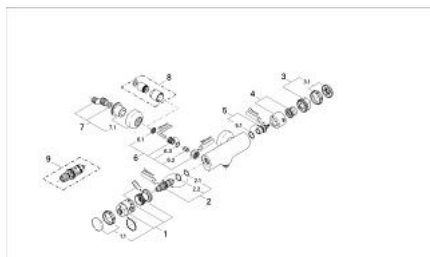

34 610 IG0 CHIARA BATERIE DUȘ CU TERMOSTAT 1/2"

DESCRIEREA PRODUSULUI

- Colour: chrome/gold
- montare pe perete
- termoelement de ceară
- dispozitiv încorporat, cu închidere, pentru mixarea apei
- garnitură ceramică 3/4",
- unghi de 180°
- FlowControl Button - One-button switch to full water flow
- mâner gradat cu GROHE Oprire de siguranță la 38°C
- temperatura maximă poate fi limitată individual
- scurgere duș inferioară 1/2"
- supapă integrată contra refluxului
- filtru impurități inclus
- fără set de duș
- suprafață GROHE LongLife

34 610 IG0 CHIARA BATERIE DUȘ CU TERMOSTAT 1/2"

PIESE DE SCHIMB , ianuarie 1991 – now

- 1: Mâner cu gradatii de temperatura (Spare part-nr. 47451PG0)
- 1.1: Capac de acoperire (Spare part-nr. 47452PG0)
- 2: Element-termo 1/2" (Spare part-nr. 47450000)
- 2.1: Disc de etanșare Ø21 x Ø2 (Spare part-nr. 0599900M)
- 2.2: Disc de etanșare Ø24 x Ø2 (Spare part-nr. 0119600M)
- 3: Robinet pentru ventil de închidere (Spare part-nr. 47453PG0)
- 3.1: Capac de acoperire (Spare part-nr. 47452PG0)
- 4: Corpul Mânerului (Spare part-nr. 47458P00)
- 5: Garnitură ceramică 3/4" (Spare part-nr. 45885000)
- 5.1: Garnitură inelară Ø23 x Ø2 (Spare part-nr. 45583000)
- 6: Ventil de reținere (Spare part-nr. 47189000)
- 6.1: Filtru impurități (Spare part-nr. 0726400M)
- 6.2: Ventil de reținere (Spare part-nr. 08565000)
- 6.3: Garnitură inelară Ø17 x Ø2 (Spare part-nr. 0305500M)
- 7: Conexiuni excentrice (Spare part-nr. 12023000)
- 7.1: Șild (Spare part-nr. 47455000)
- 8: Set-extindere, 30 mm (Spare part-nr. 46238000)*
- 9: Element-termo 1/2" (Spare part-nr. 47282000)*