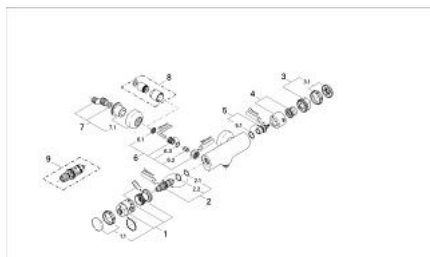

34 610 L00 CHIARA BATERIE DUȘ CU TERMOSTAT 1/2"

DESCRIEREA PRODUSULUI

- Colour: alb
- montare pe perete
- dispozitiv încorporat, cu închidere, pentru mixarea apei
- termoelement de ceară
- garnitură ceramică 3/4",
- unghi de 180°
- FlowControl Button - One-button switch to full water flow
- mâner gradat cu GROHE Oprire de siguranță la 38°C
- temperatura maximă poate fi limitată individual
- scurgere duș inferioară 1/2"
- supapă integrată contra refluxului
- filtru impurități inclus
- fără set de duș
- suprafață GROHE LongLife

34 610 L00 CHIARA BATERIE DUȘ CU TERMOSTAT 1/2"

PIESE DE SCHIMB , ianuarie 1991 – now

- 1: Mâner cu gradatii de temperatura (Spare part-nr. 47451L00)
- 1.1: Capac de acoperire (Spare part-nr. 47452L00)
- 2: Element-termo 1/2" (Spare part-nr. 47450000)
- 2.1: Disc de etanșare Ø21 x Ø2 (Spare part-nr. 0599900M)
- 2.2: Disc de etanșare Ø24 x Ø2 (Spare part-nr. 0119600M)
- 3: Robinet pentru ventil de închidere (Spare part-nr. 47453L00)
- 3.1: Capac de acoperire (Spare part-nr. 47452L00)
- 4: Corpul Mănerului (Spare part-nr. 47458L00)
- 5: Garnitură ceramică 3/4" (Spare part-nr. 45885000)
- 5.1: Garnitură inelară Ø23 x Ø2 (Spare part-nr. 45583000)
- 6: Ventil de reținere (Spare part-nr. 47189000)
- 6.1: Filtru impurități (Spare part-nr. 0726400M)
- 6.2: Ventil de reținere (Spare part-nr. 08565000)
- 6.3: Garnitură inelară Ø17 x Ø2 (Spare part-nr. 0305500M)
- 7: Conexiuni excentrice (Spare part-nr. 12023L00)
- 7.1: Șild (Spare part-nr. 47455L00)
- 8: Set-extindere, 30 mm (Spare part-nr. 46238000)*
- 9: Element-termo 1/2" (Spare part-nr. 47282000)*