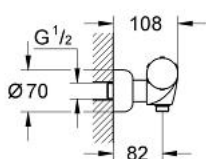

34 610 L00 CHIARA BATERIE DUȘ CU TERMOSTAT 1/2"

DESCRIEREA PRODUSULUI

- Colour: alb
- montare pe perete
- dispozitiv încorporat, cu închidere, pentru mixarea apei
- termoelement de ceară
- garnitură ceramică 3/4",
- unghi de 180°
- FlowControl Button - One-button switch to full water flow
- mâner gradat cu GROHE Oprire de siguranță la 38°C
- temperatura maximă poate fi limitată individual
- scurgere duș inferioară 1/2"
- supapă integrată contra refluxului
- filtru impurități inclus
- fără set de duș
- suprafață GROHE LongLife

34 610 L00 CHIARA BATERIE DUȘ CU TERMOSTAT 1/2"

PIESE DE SCHIMB , ianuarie 1991 – now

- 1: Mâner cu gradatii de temperatura (Spare part-nr. 47451L00)
- 1.1: Capac de acoperire (Spare part-nr. 47452L00)
- 2: Element-termo 1/2" (Spare part-nr. 47450000)
- 2.1: Disc de etanșare Ø21 x Ø2 (Spare part-nr. 0599900M)
- 2.2: Disc de etanșare Ø24 x Ø2 (Spare part-nr. 0119600M)
- 3: Robinet pentru ventil de închidere (Spare part-nr. 47453L00)
- 3.1: Capac de acoperire (Spare part-nr. 47452L00)
- 4: Corpul Mănerului (Spare part-nr. 47458L00)
- 5: Garnitură ceramică 3/4" (Spare part-nr. 45885000)
- 5.1: Garnitură inelară Ø23 x Ø2 (Spare part-nr. 45583000)
- 6: Ventil de reținere (Spare part-nr. 47189000)
- 6.1: Filtru impurități (Spare part-nr. 0726400M)
- 6.2: Ventil de reținere (Spare part-nr. 08565000)
- 6.3: Garnitură inelară Ø17 x Ø2 (Spare part-nr. 0305500M)
- 7: Conexiuni excentrice (Spare part-nr. 12023L00)
- 7.1: Șild (Spare part-nr. 47455L00)
- 8: Set-extindere, 30 mm (Spare part-nr. 46238000)*
- 9: Element-termo 1/2" (Spare part-nr. 47282000)*