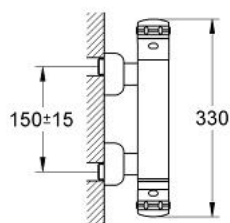

34 610 L00 CHIARA BATERIE DUȘ CU TERMOSTAT 1/2"

DESCRIEREA PRODUSULUI

- Colour: alb
- montare pe perete
- dispozitiv încorporat, cu închidere, pentru mixarea apei
- termoelement de ceară
- garnitură ceramică 3/4",
- unghi de 180°
- FlowControl Button - One-button switch to full water flow
- mâner gradat cu GROHE Oprire de siguranță la 38°C
- temperatura maximă poate fi limitată individual
- scurgere duș inferioară 1/2"
- supapă integrată contra refluxului
- filtru impurități inclus
- fără set de duș
- suprafață GROHE LongLife

34 610 L00 CHIARA BATERIE DUȘ CU TERMOSTAT 1/2"

PIESE DE SCHIMB , ianuarie 1991 – now

- 1: Mâner cu gradatii de temperatura (Spare part-nr. 47451L00)
- 1.1: Capac de acoperire (Spare part-nr. 47452L00)
- 2: Element-termo 1/2" (Spare part-nr. 47450000)
- 2.1: Disc de etanșare Ø21 x Ø2 (Spare part-nr. 0599900M)
- 2.2: Disc de etanșare Ø24 x Ø2 (Spare part-nr. 0119600M)
- 3: Robinet pentru ventil de închidere (Spare part-nr. 47453L00)
- 3.1: Capac de acoperire (Spare part-nr. 47452L00)
- 4: Corpul Mănerului (Spare part-nr. 47458L00)
- 5: Garnitură ceramică 3/4" (Spare part-nr. 45885000)
- 5.1: Garnitură inelară Ø23 x Ø2 (Spare part-nr. 45583000)
- 6: Ventil de reținere (Spare part-nr. 47189000)
- 6.1: Filtru impurități (Spare part-nr. 0726400M)
- 6.2: Ventil de reținere (Spare part-nr. 08565000)
- 6.3: Garnitură inelară Ø17 x Ø2 (Spare part-nr. 0305500M)
- 7: Conexiuni excentrice (Spare part-nr. 12023L00)
- 7.1: Șild (Spare part-nr. 47455L00)
- 8: Set-extindere, 30 mm (Spare part-nr. 46238000)*
- 9: Element-termo 1/2" (Spare part-nr. 47282000)*