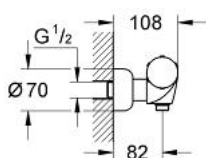

## 34 610 LG0 CHIARA BATERIE DUȘ CU TERMOSTAT 1/2"

### DESCRIEREA PRODUSULUI

- montare pe perete
- termoelement de ceară
- dispozitiv încorporat, cu închidere, pentru mixarea apei
- garnitură ceramică 3/4",
- unghi de 180°
- FlowControl Button - One-button switch to full water flow
- mâner gradat cu GROHE Oprire de siguranță la 38°C
- temperatura maximă poate fi limitată individual
- scurgere duș inferioară 1/2"
- supapă integrată contra refluxului
- filtru impurități inclus
- fără set de duș
- suprafață GROHE LongLife

### PIESE DE SCHIMB , ianuarie 1991 – now

- 1: Mâner cu gradatii de temperatura (Spare part-nr. 47451LG0)
- 1.1: Capac de acoperire (Spare part-nr. 47452LG0)
- 2: Element-termo 1/2" (Spare part-nr. 47450000)
- 2.1: Disc de etanșare Ø21 x Ø2 (Spare part-nr. 0599900M)
- 2.2: Disc de etanșare Ø24 x Ø2 (Spare part-nr. 0119600M)
- 3: Robinet pentru ventil de închidere (Spare part-nr. 47453LG0)
- 3.1: Capac de acoperire (Spare part-nr. 47452LG0)
- 4: Corpul Mânerului (Spare part-nr. 47458L00)
- 5: Garnitură ceramică 3/4" (Spare part-nr. 45885000)
- 5.1: Garnitură inelară Ø23 x Ø2 (Spare part-nr. 45583000)
- 6: Ventil de reținere (Spare part-nr. 47189000)
- 6.1: Filtru impurități (Spare part-nr. 0726400M)
- 6.2: Ventil de reținere (Spare part-nr. 08565000)
- 6.3: Garnitură inelară Ø17 x Ø2 (Spare part-nr. 0305500M)
- 7: Conexiuni excentrice (Spare part-nr. 12023L00)
- 7.1: Șild (Spare part-nr. 47455L00)
- 8: Set-extindere, 30 mm (Spare part-nr. 46238000)\*
- 9: Element-termo 1/2" (Spare part-nr. 47282000)\*