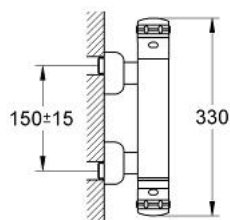

## 34 610 LG0 CHIARA BATERIE DUȘ CU TERMOSTAT 1/2"

### DESCRIEREA PRODUSULUI

- montare pe perete
- termoelement de ceară
- dispozitiv încorporat, cu închidere, pentru mixarea apei
- garnitură ceramică 3/4",
- unghi de 180°
- FlowControl Button - One-button switch to full water flow
- mâner gradat cu GROHE Oprire de siguranță la 38°C
- temperatura maximă poate fi limitată individual
- scurgere duș inferioară 1/2"
- supapă integrată contra refluxului
- filtru impurități inclus
- fără set de duș
- suprafață GROHE LongLife

### PIESE DE SCHIMB , ianuarie 1991 – now

- 1: Mâner cu gradatii de temperatura (Spare part-nr. 47451LG0)
- 1.1: Capac de acoperire (Spare part-nr. 47452LG0)
- 2: Element-termo 1/2" (Spare part-nr. 47450000)
- 2.1: Disc de etanșare Ø21 x Ø2 (Spare part-nr. 0599900M)
- 2.2: Disc de etanșare Ø24 x Ø2 (Spare part-nr. 0119600M)
- 3: Robinet pentru ventil de închidere (Spare part-nr. 47453LG0)
- 3.1: Capac de acoperire (Spare part-nr. 47452LG0)
- 4: Corpul Mânerului (Spare part-nr. 47458L00)
- 5: Garnitură ceramică 3/4" (Spare part-nr. 45885000)
- 5.1: Garnitură inelară Ø23 x Ø2 (Spare part-nr. 45583000)
- 6: Ventil de reținere (Spare part-nr. 47189000)
- 6.1: Filtru impurități (Spare part-nr. 0726400M)
- 6.2: Ventil de reținere (Spare part-nr. 08565000)
- 6.3: Garnitură inelară Ø17 x Ø2 (Spare part-nr. 0305500M)
- 7: Conexiuni excentrice (Spare part-nr. 12023L00)
- 7.1: Șild (Spare part-nr. 47455L00)
- 8: Set-extindere, 30 mm (Spare part-nr. 46238000)\*
- 9: Element-termo 1/2" (Spare part-nr. 47282000)\*