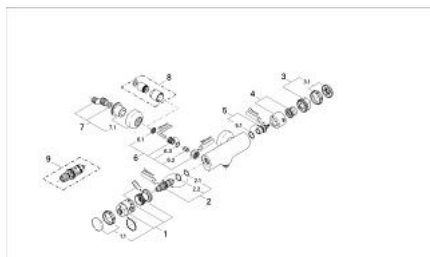

## 34 610 LG0 CHIARA BATERIE DUȘ CU TERMOSTAT 1/2"

### DESCRIEREA PRODUSULUI

- montare pe perete
- termoelement de ceară
- dispozitiv încorporat, cu închidere, pentru mixarea apei
- garnitură ceramică 3/4",
- unghi de 180°
- FlowControl Button - One-button switch to full water flow
- mâner gradat cu GROHE Oprire de siguranță la 38°C
- temperatura maximă poate fi limitată individual
- scurgere duș inferioară 1/2"
- supapă integrată contra refluxului
- filtru impurități inclus
- fără set de duș
- suprafață GROHE LongLife

### PIESE DE SCHIMB , ianuarie 1991 – now

- 1: Mâner cu gradatii de temperatura (Spare part-nr. 47451LG0)
- 1.1: Capac de acoperire (Spare part-nr. 47452LG0)
- 2: Element-termo 1/2" (Spare part-nr. 47450000)
- 2.1: Disc de etanșare Ø21 x Ø2 (Spare part-nr. 0599900M)
- 2.2: Disc de etanșare Ø24 x Ø2 (Spare part-nr. 0119600M)
- 3: Robinet pentru ventil de închidere (Spare part-nr. 47453LG0)
- 3.1: Capac de acoperire (Spare part-nr. 47452LG0)
- 4: Corpul Mânerului (Spare part-nr. 47458L00)
- 5: Garnitură ceramică 3/4" (Spare part-nr. 45885000)
- 5.1: Garnitură inelară Ø23 x Ø2 (Spare part-nr. 45583000)
- 6: Ventil de reținere (Spare part-nr. 47189000)
- 6.1: Filtru impurități (Spare part-nr. 0726400M)
- 6.2: Ventil de reținere (Spare part-nr. 08565000)
- 6.3: Garnitură inelară Ø17 x Ø2 (Spare part-nr. 0305500M)
- 7: Conexiuni excentrice (Spare part-nr. 12023L00)
- 7.1: Șild (Spare part-nr. 47455L00)
- 8: Set-extindere, 30 mm (Spare part-nr. 46238000)\*
- 9: Element-termo 1/2" (Spare part-nr. 47282000)\*