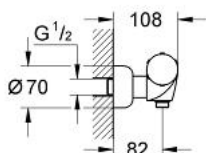

34 610 RR0 CHIARA BATERIE DUȘ CU TERMOSTAT 1/2"

DESCRIEREA PRODUSULUI

- montare pe perete
- termoelement de ceară
- dispozitiv încorporat, cu închidere, pentru mixarea apei
- garnitură ceramică 3/4",
- unghi de 180°
- FlowControl Button - One-button switch to full water flow
- mâner gradat cu GROHE Oprire de siguranță la 38°C
- temperatura maximă poate fi limitată individual
- scurgere duș inferioară 1/2"
- supapă integrată contra refluxului
- filtru impurități inclus
- fără set de duș
- suprafață GROHE LongLife

34 610 RR0 CHIARA BATERIE DUȘ CU TERMOSTAT 1/2"

PIESE DE SCHIMB , ianuarie 1991 – now

- 1: Mâner cu gradatii de temperatura (Spare part-nr. 47451IP0)
- 1.1: Capac de acoperire (Spare part-nr. 47452IP0)
- 2: Element-termo 1/2" (Spare part-nr. 47450000)
- 2.1: Disc de etanșare Ø21 x Ø2 (Spare part-nr. 0599900M)
- 2.2: Disc de etanșare Ø24 x Ø2 (Spare part-nr. 0119600M)
- 3: Robinet pentru ventil de închidere (Spare part-nr. 47453IP0)
- 3.1: Capac de acoperire (Spare part-nr. 47452IP0)
- 4: Corpul Mânerului (Spare part-nr. 47458P00)
- 5: Garnitură ceramică 3/4" (Spare part-nr. 45885000)
- 5.1: Garnitură inelară Ø23 x Ø2 (Spare part-nr. 45583000)
- 6: Ventil de reținere (Spare part-nr. 47189000)
- 6.1: Filtru impurități (Spare part-nr. 0726400M)
- 6.2: Ventil de reținere (Spare part-nr. 08565000)
- 6.3: Garnitură inelară Ø17 x Ø2 (Spare part-nr. 0305500M)
- 7: Conexiuni excentrice (Spare part-nr. 12023P00)
- 7.1: Șild (Spare part-nr. 47455P00)
- 8: Set-extindere, 30 mm (Spare part-nr. 46238000)*
- 9: Element-termo 1/2" (Spare part-nr. 47282000)*