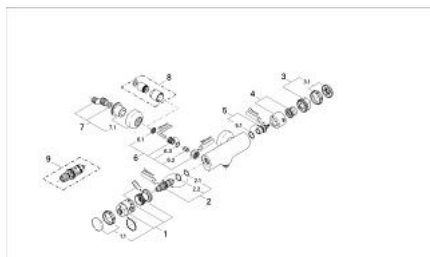

34 610 RR0 CHIARA BATERIE DUȘ CU TERMOSTAT 1/2"

DESCRIEREA PRODUSULUI

- montare pe perete
- termoelement de ceară
- dispozitiv încorporat, cu închidere, pentru mixarea apei
- garnitură ceramică 3/4",
- unghi de 180°
- FlowControl Button - One-button switch to full water flow
- mâner gradat cu GROHE Oprire de siguranță la 38°C
- temperatura maximă poate fi limitată individual
- scurgere duș inferioară 1/2"
- supapă integrată contra refluxului
- filtru impurități inclus
- fără set de duș
- suprafață GROHE LongLife

34 610 RR0 CHIARA BATERIE DUȘ CU TERMOSTAT 1/2"

PIESE DE SCHIMB , ianuarie 1991 – now

- 1: Mâner cu gradatii de temperatura (Spare part-nr. 47451IP0)
- 1.1: Capac de acoperire (Spare part-nr. 47452IP0)
- 2: Element-termo 1/2" (Spare part-nr. 47450000)
- 2.1: Disc de etanșare Ø21 x Ø2 (Spare part-nr. 0599900M)
- 2.2: Disc de etanșare Ø24 x Ø2 (Spare part-nr. 0119600M)
- 3: Robinet pentru ventil de închidere (Spare part-nr. 47453IP0)
- 3.1: Capac de acoperire (Spare part-nr. 47452IP0)
- 4: Corpul Mânerului (Spare part-nr. 47458P00)
- 5: Garnitură ceramică 3/4" (Spare part-nr. 45885000)
- 5.1: Garnitură inelară Ø23 x Ø2 (Spare part-nr. 45583000)
- 6: Ventil de reținere (Spare part-nr. 47189000)
- 6.1: Filtru impurități (Spare part-nr. 0726400M)
- 6.2: Ventil de reținere (Spare part-nr. 08565000)
- 6.3: Garnitură inelară Ø17 x Ø2 (Spare part-nr. 0305500M)
- 7: Conexiuni excentrice (Spare part-nr. 12023P00)
- 7.1: Șild (Spare part-nr. 47455P00)
- 8: Set-extindere, 30 mm (Spare part-nr. 46238000)*
- 9: Element-termo 1/2" (Spare part-nr. 47282000)*