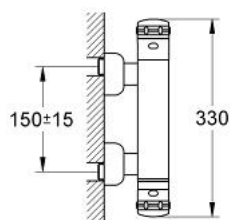

34 610 RR0 CHIARA BATERIE DUȘ CU TERMOSTAT 1/2"

DESCRIEREA PRODUSULUI

- montare pe perete
- termoelement de ceară
- dispozitiv încorporat, cu închidere, pentru mixarea apei
- garnitură ceramică 3/4",
- unghi de 180°
- FlowControl Button - One-button switch to full water flow
- mâner gradat cu GROHE Oprire de siguranță la 38°C
- temperatura maximă poate fi limitată individual
- scurgere duș inferioară 1/2"
- supapă integrată contra refluxului
- filtru impurități inclus
- fără set de duș
- suprafață GROHE LongLife

34 610 RR0 CHIARA BATERIE DUȘ CU TERMOSTAT 1/2"

PIESE DE SCHIMB , ianuarie 1991 – now

- 1: Mâner cu gradatii de temperatura (Spare part-nr. 47451IP0)
- 1.1: Capac de acoperire (Spare part-nr. 47452IP0)
- 2: Element-termo 1/2" (Spare part-nr. 47450000)
- 2.1: Disc de etanșare Ø21 x Ø2 (Spare part-nr. 0599900M)
- 2.2: Disc de etanșare Ø24 x Ø2 (Spare part-nr. 0119600M)
- 3: Robinet pentru ventil de închidere (Spare part-nr. 47453IP0)
- 3.1: Capac de acoperire (Spare part-nr. 47452IP0)
- 4: Corpul Mânerului (Spare part-nr. 47458P00)
- 5: Garnitură ceramică 3/4" (Spare part-nr. 45885000)
- 5.1: Garnitură inelară Ø23 x Ø2 (Spare part-nr. 45583000)
- 6: Ventil de reținere (Spare part-nr. 47189000)
- 6.1: Filtru impurități (Spare part-nr. 0726400M)
- 6.2: Ventil de reținere (Spare part-nr. 08565000)
- 6.3: Garnitură inelară Ø17 x Ø2 (Spare part-nr. 0305500M)
- 7: Conexiuni excentrice (Spare part-nr. 12023P00)
- 7.1: Șild (Spare part-nr. 47455P00)
- 8: Set-extindere, 30 mm (Spare part-nr. 46238000)*
- 9: Element-termo 1/2" (Spare part-nr. 47282000)*