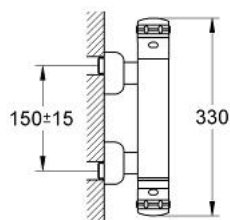

## 34 610 Z00 CHIARA BATERIE DUȘ CU TERMOSTAT 1/2"

### DESCRIEREA PRODUSULUI

- Colour: eurobrass
- montare pe perete
- termoelement de ceară
- dispozitiv încorporat, cu închidere, pentru mixarea apei
- garnitură ceramică 3/4",
- unghi de 180°
- FlowControl Button - One-button switch to full water flow
- mâner gradat cu GROHE Opreire de siguranță la 38°C
- scurgere duș inferioară 1/2"
- temperatura maximă poate fi limitată individual
- supapă integrată contra refluxului
- filtru impurități inclus
- fără set de duș
- suprafață GROHE LongLife

### PIESE DE SCHIMB , ianuarie 1991 – now

- 1: Mâner cu gradatii de temperatura (Spare part-nr. 47451YA0)
- 1.1: Capac de acoperire (Spare part-nr. 47452YA0)
- 2: Element-termo 1/2" (Spare part-nr. 47450000)
- 2.1: Disc de etanșare Ø21 x Ø2 (Spare part-nr. 0599900M)
- 2.2: Disc de etanșare Ø24 x Ø2 (Spare part-nr. 0119600M)
- 3: Robinet pentru ventil de închidere (Spare part-nr. 47453YA0)
- 3.1: Capac de acoperire (Spare part-nr. 47452YA0)
- 4: Corpul Mânerului (Spare part-nr. 47458YY0)
- 5: Garnitură ceramică 3/4" (Spare part-nr. 45885000)
- 5.1: Garnitură inelară Ø23 x Ø2 (Spare part-nr. 45583000)
- 6: Ventil de reținere (Spare part-nr. 47189000)
- 6.1: Filtru impurități (Spare part-nr. 0726400M)
- 6.2: Ventil de reținere (Spare part-nr. 08565000)
- 6.3: Garnitură inelară Ø17 x Ø2 (Spare part-nr. 0305500M)
- 7: Conexiuni excentrice (Spare part-nr. 12023Z00)
- 7.1: Șild (Spare part-nr. 47455Z00)
- 8: Set-extindere, 30 mm (Spare part-nr. 46238000)\*
- 9: Element-termo 1/2" (Spare part-nr. 47282000)\*