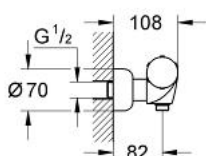

## 34 610 Z00 CHIARA BATERIE DUȘ CU TERMOSTAT 1/2"

### DESCRIEREA PRODUSULUI

- Colour: eurobrass
- montare pe perete
- termoelement de ceară
- dispozitiv încorporat, cu închidere, pentru mixarea apei
- garnitură ceramică 3/4",
- unghi de 180°
- FlowControl Button - One-button switch to full water flow
- mâner gradat cu GROHE Opreire de siguranță la 38°C
- scurgere duș inferioară 1/2"
- temperatura maximă poate fi limitată individual
- supapă integrată contra refluxului
- filtru impurități inclus
- fără set de duș
- suprafață GROHE LongLife

### PIESE DE SCHIMB , ianuarie 1991 – now

- 1: Mâner cu gradatii de temperatura (Spare part-nr. 47451YA0)
- 1.1: Capac de acoperire (Spare part-nr. 47452YA0)
- 2: Element-termo 1/2" (Spare part-nr. 47450000)
- 2.1: Disc de etanșare Ø21 x Ø2 (Spare part-nr. 0599900M)
- 2.2: Disc de etanșare Ø24 x Ø2 (Spare part-nr. 0119600M)
- 3: Robinet pentru ventil de închidere (Spare part-nr. 47453YA0)
- 3.1: Capac de acoperire (Spare part-nr. 47452YA0)
- 4: Corpul Mânerului (Spare part-nr. 47458YY0)
- 5: Garnitură ceramică 3/4" (Spare part-nr. 45885000)
- 5.1: Garnitură inelară Ø23 x Ø2 (Spare part-nr. 45583000)
- 6: Ventil de reținere (Spare part-nr. 47189000)
- 6.1: Filtru impurități (Spare part-nr. 0726400M)
- 6.2: Ventil de reținere (Spare part-nr. 08565000)
- 6.3: Garnitură inelară Ø17 x Ø2 (Spare part-nr. 0305500M)
- 7: Conexiuni excentrice (Spare part-nr. 12023Z00)
- 7.1: Șild (Spare part-nr. 47455Z00)
- 8: Set-extindere, 30 mm (Spare part-nr. 46238000)\*
- 9: Element-termo 1/2" (Spare part-nr. 47282000)\*