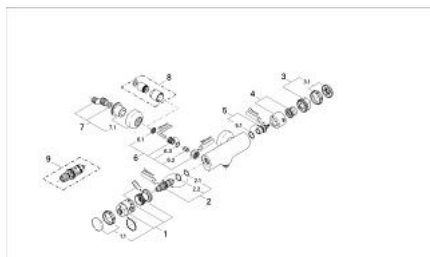

## 34 610 Z00 CHIARA BATERIE DUȘ CU TERMOSTAT 1/2"

### DESCRIEREA PRODUSULUI

- Colour: eurobrass
- montare pe perete
- termoelement de ceară
- dispozitiv încorporat, cu închidere, pentru mixarea apei
- garnitură ceramică 3/4",
- unghi de 180°
- FlowControl Button - One-button switch to full water flow
- mâner gradat cu GROHE Opreire de siguranță la 38°C
- scurgere duș inferioară 1/2"
- temperatura maximă poate fi limitată individual
- supapă integrată contra refluxului
- filtru impurități inclus
- fără set de duș
- suprafață GROHE LongLife

### PIESE DE SCHIMB , ianuarie 1991 – now

- 1: Mâner cu gradatii de temperatura (Spare part-nr. 47451YA0)
- 1.1: Capac de acoperire (Spare part-nr. 47452YA0)
- 2: Element-termo 1/2" (Spare part-nr. 47450000)
- 2.1: Disc de etanșare Ø21 x Ø2 (Spare part-nr. 0599900M)
- 2.2: Disc de etanșare Ø24 x Ø2 (Spare part-nr. 0119600M)
- 3: Robinet pentru ventil de închidere (Spare part-nr. 47453YA0)
- 3.1: Capac de acoperire (Spare part-nr. 47452YA0)
- 4: Corpul Mânerului (Spare part-nr. 47458YY0)
- 5: Garnitură ceramică 3/4" (Spare part-nr. 45885000)
- 5.1: Garnitură inelară Ø23 x Ø2 (Spare part-nr. 45583000)
- 6: Ventil de reținere (Spare part-nr. 47189000)
- 6.1: Filtru impurități (Spare part-nr. 0726400M)
- 6.2: Ventil de reținere (Spare part-nr. 08565000)
- 6.3: Garnitură inelară Ø17 x Ø2 (Spare part-nr. 0305500M)
- 7: Conexiuni excentrice (Spare part-nr. 12023Z00)
- 7.1: Șild (Spare part-nr. 47455Z00)
- 8: Set-extindere, 30 mm (Spare part-nr. 46238000)\*
- 9: Element-termo 1/2" (Spare part-nr. 47282000)\*