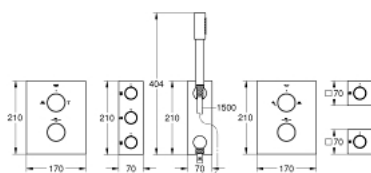

34 634 001 GROHTHERM F SET COMPLET CU TERMOSTAT PENTRU F40" PRECONFIGURATĂ

DESCRIEREA PRODUSULUI

- Colour: cromat
- elemente de control al apei pentru dușul de tavan Rainshower F-Series 40° AquaSymphony
- pentru a controla nouă ieșiri de apă
- cu imprimare specială
- blocare de siguranță la 43° preinstalată
- compus din:
 - - 2 x elemente de control ale termostatului cu divizare în două căi (27 618 000)
 - - 1 x triplu element de control al volumului (27 625 000)
 - - 2 x element individual de control al volumului (27 623 000)
 - - 1 x wall shower union with holder (27 621 000)
 - - 1 x Sena stick pară de duș (28 034 000)
 - - 1 x Relaxaflex metal 1500 mm (28 143 000)
- bateria cu termostat și setul de instalare se comandă separat
- - 2 x Rapido T Baterie termostată universală pentru montaj încadrat (35 500 000)
- - 2 x set de instalare pentru controlul volumului (35 028 000)
- - 1 x set de instalare pentru controlul elementului triplu de volum (35 031 000)
- - 1 x Grotherm F set instalare încadrată for wall shower union (35 034 000)