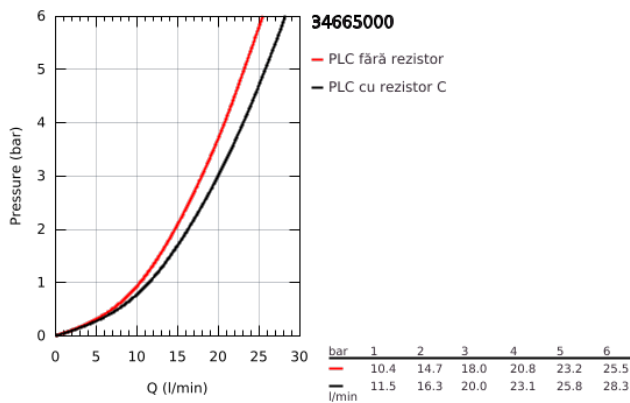

34 665 000 GROHTHERM SPECIAL BATERIE CADĂ CU TERMOSTAT 1/2"

DESCRIEREA PRODUSULUI

- Colour: cromat
- montare pe perete
- mânere ergonomice cu aripi metalice
- mâner Aquadimmer cu funcție multiplă
- reglare debit
- dispozitiv încorporat, cu închidere, pentru mixarea apei
- comutator cadă/duș
- GROHE TurboStat cartuș compact cu termoelement din ceară
- mâner cu gradații de temperatură cu oprire de siguranță reglabilă între 35°C și 43°C
- dezinfecție termică ușoară folosind mânerul opțional pentru deblocarea temperaturii 47 994 000
- scurgere duș inferioară 1/2" cu supapă integrată contra refluxului
- limitator de siguranță a temperaturii metallic
- aerator laminar
- filtru impurități inclus
- cu conectori S de legătură și capace
- GROHE FastFixation pentru schimbarea rapidă a valvelor unisens.
- 100% GROHE CoolTouch constând în carcasa de siguranță + excentrice cu ornamente CoolTouch
- suprafață GROHE LongLife
- GROHE SafetyPlus