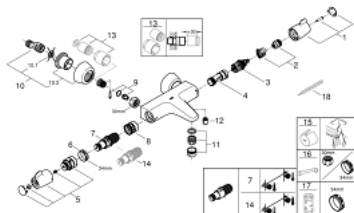

34 665 000 GROHTHERM SPECIAL BATERIE CADĂ CU TERMOSTAT 1/2"

PIESE DE SCHIMB , iulie 2015 – now

- 1: Shut-off handle (Spare part-nr. 49004000)
- 2: Oprire (Spare part-nr. 47925000)
- 3: Comutator (Spare part-nr. 12433000)
- 4: Debit apă (Spare part-nr. 47751000)
- 5: Temperature control handle (Spare part-nr. 49005000)
- 6: inel de fixare (Spare part-nr. 47743000)
- 7: Cartuş termostatic compact 1/2" (Spare part-nr. 47439000)
- 7: Cartuş termostatic compact 1/2" (Spare part-nr. 47885000)
- 8: Race (Spare part-nr. 47975000)
- 9: Ventil de reţinere (Spare part-nr. 47979000)
- 10: Conexiuni excentrice (Spare part-nr. 12058000)
- 10.1: etanşare (Spare part-nr. 0138600M)
- 10.2: Covering escutcheon (Spare part-nr. 45545000)
- 11: Dispozitiv de îndreptare debit (Spare part-nr. 49015000)
- 12: Ventil de reţinere (Spare part-nr. 08565000)
- 13: Set-extindere, 30 mm (Spare part-nr. 46238000)*
- 14: GROHE TurboStat cartridge 1/2" (Spare part-nr. 47175000)*
- 15: Mâner de deblocare a temperaturii (Spare part-nr. 47994000)*
- 16: piuliţă specială (Spare part-nr. 19377000)*
- 17: Cheie tubulară (Spare part-nr. 19332000)*
- 18: Termometru de reglare (°C) (Spare part-nr. 19001000)*