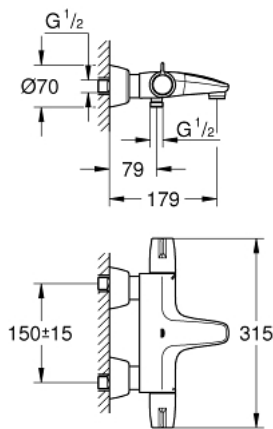

34 665 000 GROHTHERM SPECIAL BATERIE CADĂ CU TERMOSTAT 1/2"

DESCRIEREA PRODUSULUI

- Colour: cromat
- montare pe perete
- mânere ergonomice cu aripi metalice
- mâner Aquadimmer cu funcție multiplă
- reglare debit
- dispozitiv încorporat, cu închidere, pentru mixarea apei
- comutator cadă/duș
- GROHE TurboStat cartuș compact cu termoelement din ceară
- mâner cu gradații de temperatură cu oprire de siguranță reglabilă între 35°C și 43°C
- dezinfecție termică ușoară folosind mânerul opțional pentru deblocarea temperaturii 47 994 000
- scurgere duș inferioară 1/2" cu supapă integrată contra refluxului
- limitator de siguranță a temperaturii metallic
- aerator laminar
- filtru impurități inclus
- cu conectori S de legătură și capace
- GROHE FastFixation pentru schimbarea rapidă a valvelor unisens.
- 100% GROHE CoolTouch constând în carcasa de siguranță + excentrice cu ornamente CoolTouch
- suprafață GROHE LongLife
- GROHE SafetyPlus