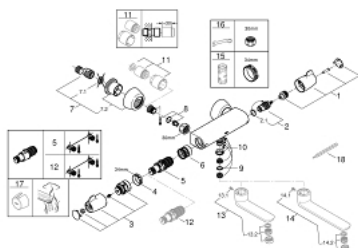

34 666 000 GROHTHERM SPECIAL BATERIE LAVOAR TERMOSTATATĂ 1/2"

PIESE DE SCHIMB , iulie 2015 – now

- 1: Shut-off handle (Spare part-nr. 49006000)
- 2: Garnitură ceramică, 1/2" (Spare part-nr. 45882000)
- 2.1: Garnitură inelară Ø18,2 x Ø1,7 (Spare part-nr. 0392400M)
- 3: Temperature control handle (Spare part-nr. 49005000)
- 4: inel de fixare (Spare part-nr. 47743000)
- 5: Cartuș termostatic compact 1/2" (Spare part-nr. 47439000)
- 6: Race (Spare part-nr. 47975000)
- 7: Conexiuni excentrice (Spare part-nr. 12058000)
- 7.1: etanșare (Spare part-nr. 0138600M)
- 7.2: Covering escutcheon (Spare part-nr. 45545000)
- 8: Ventil de reținere (Spare part-nr. 47979000)
- 9: Șaibă de etanșare (Spare part-nr. 0128500M)
- 10: Stop screw (Spare part-nr. 4669000M)
- 11: Set-extindere, 30 mm (Spare part-nr. 46238000)*
- 12: GROHE TurboStat cartridge 1/2" (Spare part-nr. 47175000)*
- 13: Țeavă de scurgere pivotantă turnată (Spare part-nr. 13378000)*
- 14: Țeavă de scurgere pivotantă turnată (Spare part-nr. 13380000)*
- 15: Cheie tubulară (Spare part-nr. 19332000)*
- 16: piuliță specială (Spare part-nr. 19377000)*
- 17: Mâner de deblocare a temperaturii (Spare part-nr. 47994000)*
- 18: Termometru de reglare (°C) (Spare part-nr. 19001000)*