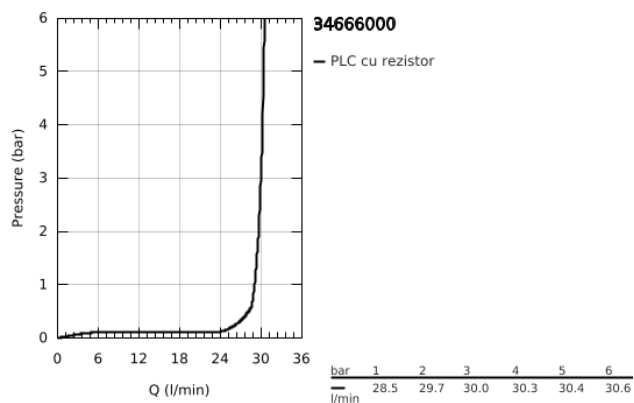

34 666 000 GROHTHERM SPECIAL BATERIE LAVOAR TERMOSTATATĂ 1/2"

DESCRIEREA PRODUSULUI

- Colour: cromat
- montare pe perete
- mânere ergonomice cu aripi metalice
- valvă ceramică 1/2", 90°
- GROHE TurboStat cartuş compactcu termoelement din ceară
- mâner cu gradații de temperatură cuoprire de siguranță reglabilă între 35°Cși 43°C
- dezinfecție termică ușoară folosind mânerul opțional pentru deblocarea temperaturii 47 994 000
- dispozitiv încorporat, cu închidere, pentru mixarea apei
- cu ieșire inferioară pentru pipele 13 378 sau 13 380
- limitator de siguranță a temperaturii metalic
- filtru impurități inclus
- cu conectori S de legătură și capace
- GROHE FastFixation pentru schimbarea rapidă a valvelor unisens.
- 100% GROHE CoolTouch constând încarcasă de siguranță + excentrice cu ornamente CoolTouch
- suprafață GROHE LongLife
- GROHE SafetyPlus