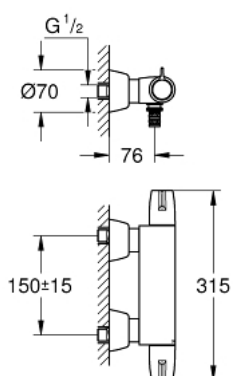

34 666 000 GROHTHERM SPECIAL BATERIE LAVOAR TERMOSTATATĂ 1/2"