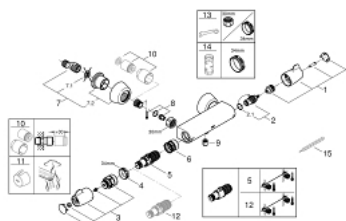

34 667 000 GROHTHERM SPECIAL BATERIE DUȘ CU TERMOSTAT 1/2"

DESCRIEREA PRODUSULUI

- Colour: cromat
- montare pe perete
- mânere ergonomice cu aripi metalice
- valvă ceramică 1/2", 90°
- GROHE TurboStat cartuş compactcu termoelement din ceară
- mâner cu gradații de temperatură cuoprire de siguranță reglabilă între 35°Cși 43°C
- dezinfecție termică ușoară folosind mânerul opțional pentru deblocarea temperaturii 47 994 000
- dispozitiv încorporat, cu închidere, pentru mixarea apei
- scurgere duș inferioară 1/2"cu supapă integrată contra refluxului
- limitator de siguranță a temperaturii metalic
- filtru impurități inclus
- cu conectori S de legătură și capace
- GROHE FastFixation pentru schimbarea rapidă a valvelor unisens.
- 100% GROHE CoolTouch constând încarcasă de siguranță + excentrice cu ornamente CoolTouch
- suprafață GROHE LongLife
- GROHE SafetyPlus

34 667 000 GROHTHERM SPECIAL BATERIE DUȘ CU TERMOSTAT 1/2"

PIESE DE SCHIMB , iulie 2015 – now

- 1: Shut-off handle (Spare part-nr. 49006000)
- 2: Garnitură ceramică, 1/2" (Spare part-nr. 45882000)
- 2.1: Garnitură inelară Ø18,2 x Ø1,7 (Spare part-nr. 0392400M)
- 3: Temperature control handle (Spare part-nr. 49005000)
- 4: inel de fixare (Spare part-nr. 47743000)
- 5: Cartuș termostatic compact 1/2" (Spare part-nr. 47439000)
- 6: Race (Spare part-nr. 47975000)
- 7: Conexiuni excentrice (Spare part-nr. 12058000)
- 7.1: etanșare (Spare part-nr. 0138600M)
- 7.2: Covering escutcheon (Spare part-nr. 45545000)
- 8: Ventil de reținere (Spare part-nr. 47979000)
- 9: Ventil de reținere (Spare part-nr. 08565000)
- 10: Set-extindere, 30 mm (Spare part-nr. 46238000)*
- 11: Mâner de deblocare a temperaturii (Spare part-nr. 47994000)*
- 12: GROHE TurboStat cartridge 1/2" (Spare part-nr. 47175000)*
- 13: piuliță specială (Spare part-nr. 19377000)*
- 14: Cheie tubulară (Spare part-nr. 19332000)*
- 15: Termometru de reglare (°C) (Spare part-nr. 19001000)*