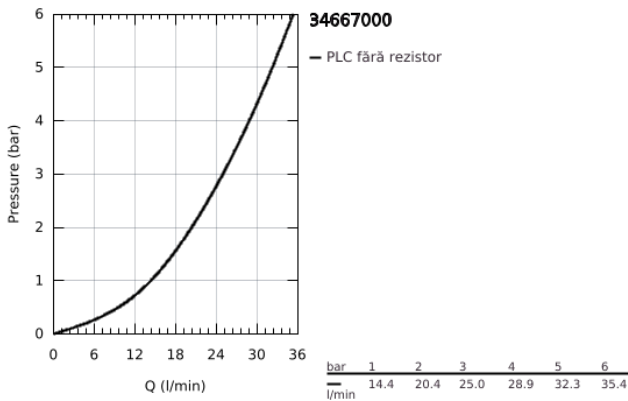

34 667 000 GROHTHERM SPECIAL BATERIE DUȘ CU TERMOSTAT 1/2"

DESCRIEREA PRODUSULUI

- Colour: cromat
- montare pe perete
- mânere ergonomice cu aripi metalice
- valvă ceramică 1/2", 90°
- GROHE TurboStat cartuş compactcu termoelement din ceară
- mâner cu gradații de temperatură cuoprire de siguranță reglabilă între 35°Cși 43°C
- dezinfecție termică ușoară folosind mânerul opțional pentru deblocarea temperaturii 47 994 000
- dispozitiv încorporat, cu închidere, pentru mixarea apei
- scurgere duș inferioară 1/2"cu supapă integrată contra refluxului
- limitator de siguranță a temperaturii metalic
- filtru impurități inclus
- cu conectori S de legătură și capace
- GROHE FastFixation pentru schimbarea rapidă a valvelor unisens.
- 100% GROHE CoolTouch constând încarcasă de siguranță + excentrice cu ornamente CoolTouch
- suprafață GROHE LongLife
- GROHE SafetyPlus

34 667 000 GROHTHERM SPECIAL BATERIE DUȘ CU TERMOSTAT 1/2"

PIESE DE SCHIMB , iulie 2015 – now

- 1: Shut-off handle (Spare part-nr. 49006000)
- 2: Garnitură ceramică, 1/2" (Spare part-nr. 45882000)
- 2.1: Garnitură inelară Ø18,2 x Ø1,7 (Spare part-nr. 0392400M)
- 3: Temperature control handle (Spare part-nr. 49005000)
- 4: inel de fixare (Spare part-nr. 47743000)
- 5: Cartuș termostatic compact 1/2" (Spare part-nr. 47439000)
- 6: Race (Spare part-nr. 47975000)
- 7: Conexiuni excentrice (Spare part-nr. 12058000)
- 7.1: etanșare (Spare part-nr. 0138600M)
- 7.2: Covering escutcheon (Spare part-nr. 45545000)
- 8: Ventil de reținere (Spare part-nr. 47979000)
- 9: Ventil de reținere (Spare part-nr. 08565000)
- 10: Set-extindere, 30 mm (Spare part-nr. 46238000)*
- 11: Mâner de deblocare a temperaturii (Spare part-nr. 47994000)*
- 12: GROHE TurboStat cartridge 1/2" (Spare part-nr. 47175000)*
- 13: piuliță specială (Spare part-nr. 19377000)*
- 14: Cheie tubulară (Spare part-nr. 19332000)*
- 15: Termometru de reglare (°C) (Spare part-nr. 19001000)*