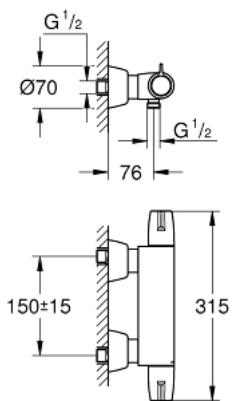

34 667 000 GROHTHERM SPECIAL BATERIE DUȘ CU TERMOSTAT 1/2"

DESCRIEREA PRODUSULUI

- Colour: cromat
- montare pe perete
- mânere ergonomice cu aripi metalice
- valvă ceramică 1/2", 90°
- GROHE TurboStat cartuş compactcu termoelement din ceară
- mâner cu gradații de temperatură cuoprire de siguranță reglabilă între 35°Cși 43°C
- dezinfecție termică ușoară folosind mânerul opțional pentru deblocarea temperaturii 47 994 000
- dispozitiv încorporat, cu închidere, pentru mixarea apei
- scurgere duș inferioară 1/2"cu supapă integrată contra refluxului
- limitator de siguranță a temperaturii metalic
- filtru impurități inclus
- cu conectori S de legătură și capace
- GROHE FastFixation pentru schimbarea rapidă a valvelor unisens.
- 100% GROHE CoolTouch constând încarcasă de siguranță + excentrice cu ornamente CoolTouch
- suprafață GROHE LongLife
- GROHE SafetyPlus

34 667 000 GROHTHERM SPECIAL BATERIE DUȘ CU TERMOSTAT 1/2"

PIESE DE SCHIMB , iulie 2015 – now

- 1: Shut-off handle (Spare part-nr. 49006000)
- 2: Garnitură ceramică, 1/2" (Spare part-nr. 45882000)
- 2.1: Garnitură inelară Ø18,2 x Ø1,7 (Spare part-nr. 0392400M)
- 3: Temperature control handle (Spare part-nr. 49005000)
- 4: inel de fixare (Spare part-nr. 47743000)
- 5: Cartuș termostatic compact 1/2" (Spare part-nr. 47439000)
- 6: Race (Spare part-nr. 47975000)
- 7: Conexiuni excentrice (Spare part-nr. 12058000)
- 7.1: etanșare (Spare part-nr. 0138600M)
- 7.2: Covering escutcheon (Spare part-nr. 45545000)
- 8: Ventil de reținere (Spare part-nr. 47979000)
- 9: Ventil de reținere (Spare part-nr. 08565000)
- 10: Set-extindere, 30 mm (Spare part-nr. 46238000)*
- 11: Mâner de deblocare a temperaturii (Spare part-nr. 47994000)*
- 12: GROHE TurboStat cartridge 1/2" (Spare part-nr. 47175000)*
- 13: piuliță specială (Spare part-nr. 19377000)*
- 14: Cheie tubulară (Spare part-nr. 19332000)*
- 15: Termometru de reglare (°C) (Spare part-nr. 19001000)*