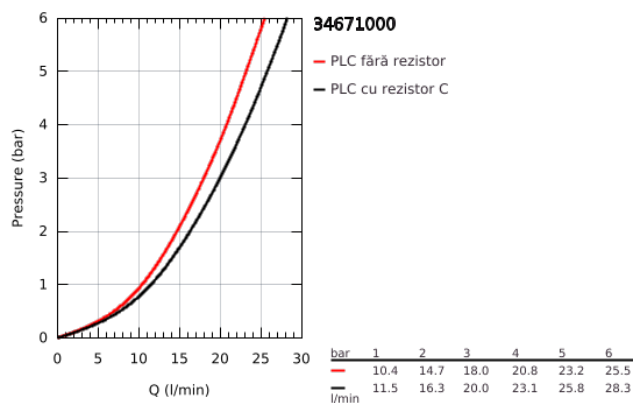

34 671 000 GROHTHERM SPECIAL BATERIE CADĂ CU TERMOSTAT 1/2"

DESCRIEREA PRODUSULUI

- Colour: cromat
- montare pe perete
- mâner ergonomice cu aripi metalice
- mâner Aquadimmer cu funcție multiplă
- reglare debit
- dispozitiv încorporat, cu închidere, pentru mixarea apei
- comutator cadă/duș
- GROHE TurboStat cartuș compact cu termoelement din ceară
- mâner cu gradații de temperatură cu oprire de siguranță reglabilă între 35°C și 43°C
- dezinfecție termică ușoară folosind mânerul opțional pentru deblocarea temperaturii 47 994 000
- scurgere duș inferioară 1/2" cu supapă integrată contra refluxului
- limitator de siguranță a temperaturii metalic
- aerator laminar
- filtru impurități inclus
- fără excentrice și capace
- GROHE FastFixation pentru schimbarea rapidă a valvelor unisens.
- tehnologie de siguranță GROHE CoolTouch
- suprafață GROHE LongLife
- GROHE SafetyPlus

34 671 000 GROHTHERM SPECIAL BATERIE CADĂ CU TERMOSTAT 1/2"

PIESE DE SCHIMB , iulie 2015 – now

- 1: Shut-off handle (Spare part-nr. 49004000)
- 2: Oprire (Spare part-nr. 47925000)
- 3: Comutator (Spare part-nr. 12433000)
- 4: Debit apă (Spare part-nr. 47751000)
- 5: Temperature control handle (Spare part-nr. 49005000)
- 6: inel de fixare (Spare part-nr. 47743000)
- 7: Cartuș termostatic compact 1/2" (Spare part-nr. 47439000)
- 8: Race (Spare part-nr. 47975000)
- 9: Ventil de reținere (Spare part-nr. 47979000)
- 10: Dispozitiv de îndreptare debit (Spare part-nr. 49015000)
- 11: Ventil de reținere (Spare part-nr. 08565000)
- 12: GROHE TurboStat cartridge 1/2" (Spare part-nr. 47175000)*
- 13: Mâner de deblocare a temperaturii (Spare part-nr. 47994000)*
- 14: piuliță specială (Spare part-nr. 19377000)*
- 15: Cheie tubulară (Spare part-nr. 19332000)*
- 16: Termometru de reglare (°C) (Spare part-nr. 19001000)*