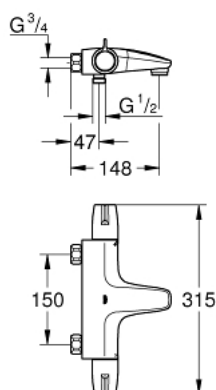

34 671 000 GROHTHERM SPECIAL BATERIE CADĂ CU TERMOSTAT 1/2"

DESCRIEREA PRODUSULUI

- Colour: cromat
- montare pe perete
- mâner ergonomice cu aripi metalice
- mâner Aquadimmer cu funcție multiplă
- reglare debit
- dispozitiv încorporat, cu închidere, pentru mixarea apei
- comutator cadă/duș
- GROHE TurboStat cartuș compact cu termoelement din ceară
- mâner cu gradații de temperatură cu oprire de siguranță reglabilă între 35°C și 43°C
- dezinfecție termică ușoară folosind mânerul opțional pentru deblocarea temperaturii 47 994 000
- scurgere duș inferioară 1/2" cu supapă integrată contra refluxului
- limitator de siguranță a temperaturii metalic
- aerator laminar
- filtru impurități inclus
- fără excentrice și capace
- GROHE FastFixation pentru schimbarea rapidă a valvelor unisens.
- tehnologie de siguranță GROHE CoolTouch
- suprafață GROHE LongLife
- GROHE SafetyPlus

34 671 000 GROHTHERM SPECIAL BATERIE CADĂ CU TERMOSTAT 1/2"

PIESE DE SCHIMB , iulie 2015 – now

- 1: Shut-off handle (Spare part-nr. 49004000)
- 2: Oprire (Spare part-nr. 47925000)
- 3: Comutator (Spare part-nr. 12433000)
- 4: Debit apă (Spare part-nr. 47751000)
- 5: Temperature control handle (Spare part-nr. 49005000)
- 6: inel de fixare (Spare part-nr. 47743000)
- 7: Cartuș termostatic compact 1/2" (Spare part-nr. 47439000)
- 8: Race (Spare part-nr. 47975000)
- 9: Ventil de reținere (Spare part-nr. 47979000)
- 10: Dispozitiv de îndreptare debit (Spare part-nr. 49015000)
- 11: Ventil de reținere (Spare part-nr. 08565000)
- 12: GROHE TurboStat cartridge 1/2" (Spare part-nr. 47175000)*
- 13: Mâner de deblocare a temperaturii (Spare part-nr. 47994000)*
- 14: piuliță specială (Spare part-nr. 19377000)*
- 15: Cheie tubulară (Spare part-nr. 19332000)*
- 16: Termometru de reglare (°C) (Spare part-nr. 19001000)*