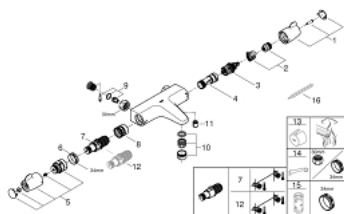

34 671 000 GROHTHERM SPECIAL BATERIE CADĂ CU TERMOSTAT 1/2"

DESCRIEREA PRODUSULUI

- Colour: cromat
- montare pe perete
- mâner ergonomice cu aripi metalice
- mâner Aquadimmer cu funcție multiplă
- reglare debit
- dispozitiv încorporat, cu închidere, pentru mixarea apei
- comutator cadă/duș
- GROHE TurboStat cartuș compact cu termoelement din ceară
- mâner cu gradații de temperatură cu oprire de siguranță reglabilă între 35°C și 43°C
- dezinfecție termică ușoară folosind mânerul opțional pentru deblocarea temperaturii 47 994 000
- scurgere duș inferioară 1/2" cu supapă integrată contra refluxului
- limitator de siguranță a temperaturii metalic
- aerator laminar
- filtru impurități inclus
- fără excentrice și capace
- GROHE FastFixation pentru schimbarea rapidă a valvelor unisens.
- tehnologie de siguranță GROHE CoolTouch
- suprafață GROHE LongLife
- GROHE SafetyPlus

34 671 000 GROHTHERM SPECIAL BATERIE CADĂ CU TERMOSTAT 1/2"

PIESE DE SCHIMB , iulie 2015 – now

- 1: Shut-off handle (Spare part-nr. 49004000)
- 2: Oprire (Spare part-nr. 47925000)
- 3: Comutator (Spare part-nr. 12433000)
- 4: Debit apă (Spare part-nr. 47751000)
- 5: Temperature control handle (Spare part-nr. 49005000)
- 6: inel de fixare (Spare part-nr. 47743000)
- 7: Cartuș termostatic compact 1/2" (Spare part-nr. 47439000)
- 8: Race (Spare part-nr. 47975000)
- 9: Ventil de reținere (Spare part-nr. 47979000)
- 10: Dispozitiv de îndreptare debit (Spare part-nr. 49015000)
- 11: Ventil de reținere (Spare part-nr. 08565000)
- 12: GROHE TurboStat cartridge 1/2" (Spare part-nr. 47175000)*
- 13: Mâner de deblocare a temperaturii (Spare part-nr. 47994000)*
- 14: piuliță specială (Spare part-nr. 19377000)*
- 15: Cheie tubulară (Spare part-nr. 19332000)*
- 16: Termometru de reglare (°C) (Spare part-nr. 19001000)*