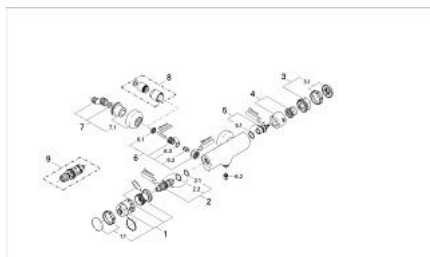

34 673 IG0 CHIARA BATERIE DUȘ CU TERMOSTAT 1/2"

PIESE DE SCHIMB , ianuarie 1994 – now

1: Mâner cu gradatii de temperatura (Spare part-nr. 47451PG0)

1.1: Capac de acoperire (Spare part-nr. 47452PG0)

2: Element-termo 1/2" (Spare part-nr. 47450000)

2.1: Disc de etanșare Ø21 x Ø2 (Spare part-nr. 0599900M)

2.2: Disc de etanșare Ø24 x Ø2 (Spare part-nr. 0119600M)

3: Robinet pentru ventil de închidere (Spare part-nr. 47453PG0)

3.1: Capac de acoperire (Spare part-nr. 47452PG0)

4: Corpul Mânerului (Spare part-nr. 47458PK0)

5: Garnitură ceramică 3/4" (Spare part-nr. 45885000)

5.1: Garnitură inelară Ø23 x Ø2 (Spare part-nr. 45583000)

6: Ventil de reținere (Spare part-nr. 47189000)

6.1: Filtru impurități (Spare part-nr. 0726400M)

6.2: Ventil de reținere (Spare part-nr. 08565000)

6.3: Garnitură inelară Ø17 x Ø2 (Spare part-nr. 0305500M)

7: Conexiuni excentrice (Spare part-nr. 12023000)

7.1: Șild (Spare part-nr. 47455000)

8: Set-extindere, 30 mm (Spare part-nr. 46238000)*

9: Element-termo 1/2" (Spare part-nr. 47282000)*

* Optional accessories