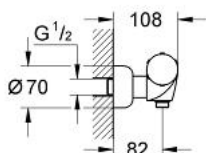

## 34 673 IG0 CHIARA BATERIE DUȘ CU TERMOSTAT 1/2"

### DESCRIEREA PRODUSULUI

- Colour: chrome/gold
- montare pe perete
- termoelement de ceară
- dispozitiv încorporat, cu închidere, pentru mixarea apei
- Garnitură ceramică 3/4", 180°
- FlowControl Button - One-button switch to full water flow
- mâner cu gradații de temperatură cu oprire de siguranță GROHE SafeStop la 38°C
- temperatura maximă poate fi limitată individual
- scurgere duș inferioară 1/2"
- supapă integrată contra refluxului
- filtru impurități inclus
- elemente de fixare ascunse
- protecție împotriva refluxului
- suprafață GROHE LongLife

2.2: Disc de etanșare Ø24 x Ø2 (Spare part-nr. 0119600M)

3: Robinet pentru ventil de închidere (Spare part-nr. 47453PG0)

3.1: Capac de acoperire (Spare part-nr. 47452PG0)

4: Corpul Mânerului (Spare part-nr. 47458PK0)

5: Garnitură ceramică 3/4" (Spare part-nr. 45885000)

5.1: Garnitură inelară Ø23 x Ø2 (Spare part-nr. 45583000)

6: Ventil de reținere (Spare part-nr. 47189000)

6.1: Filtru impurități (Spare part-nr. 0726400M)