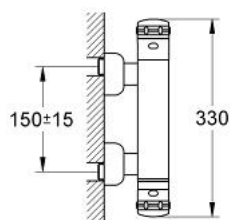

## 34 673 IG0 CHIARA BATERIE DUȘ CU TERMOSTAT 1/2"

### DESCRIEREA PRODUSULUI

- Colour: chrome/gold
- montare pe perete
- termoelement de ceară
- dispozitiv încorporat, cu închidere, pentru mixarea apei
- Garnitură ceramică 3/4", 180°
- FlowControl Button - One-button switch to full water flow
- mâner cu gradații de temperatură cu oprire de siguranță GROHE SafeStop la 38°C
- temperatura maximă poate fi limitată individual
- scurgere duș inferioară 1/2"
- supapă integrată contra refluxului
- filtru impurități inclus
- elemente de fixare ascunse
- protecție împotriva refluxului
- suprafață GROHE LongLife

2.2: Disc de etanșare Ø24 x Ø2 (Spare part-nr. 0119600M)

3: Robinet pentru ventil de închidere (Spare part-nr. 47453PG0)

3.1: Capac de acoperire (Spare part-nr. 47452PG0)

4: Corpul Mânerului (Spare part-nr. 47458PK0)