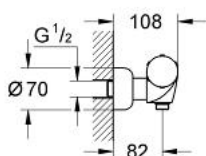

34 673 L00 CHIARA BATERIE DUȘ CU TERMOSTAT 1/2"

DESCRIEREA PRODUSULUI

- Colour: alb
- montare pe perete
- termoelement de ceară
- dispozitiv încorporat, cu închidere, pentru mixarea apei
- Garnitură ceramică 3/4", 180°
- FlowControl Button - One-button switch to full water flow
- mâner cu gradații de temperatură cu oprire de siguranță GROHE SafeStop la 38°C
- temperatura maximă poate fi limitată individual
- scurgere duș inferioară 1/2"
- supapă integrată contra refluxului
- filtru impurități inclus
- elemente de fixare ascunse
- protecție împotriva refluxului
- suprafață GROHE LongLife

34 673 L00 CHIARA BATERIE DUȘ CU TERMOSTAT 1/2"

PIESE DE SCHIMB , ianuarie 1994 – now

- 1: Mâner cu gradatii de temperatura (Spare part-nr. 47451L00)
- 1.1: Capac de acoperire (Spare part-nr. 47452L00)
- 2: Element-termo 1/2" (Spare part-nr. 47450000)
- 2.1: Disc de etanșare Ø21 x Ø2 (Spare part-nr. 0599900M)
- 2.2: Disc de etanșare Ø24 x Ø2 (Spare part-nr. 0119600M)
- 3: Robinet pentru ventil de închidere (Spare part-nr. 47453L00)
- 3.1: Capac de acoperire (Spare part-nr. 47452L00)
- 4: Corpul Mânerului (Spare part-nr. 47458L00)
- 5: Garnitură ceramică 3/4" (Spare part-nr. 45885000)
- 5.1: Garnitură inelară Ø23 x Ø2 (Spare part-nr. 45583000)
- 6: Ventil de reținere (Spare part-nr. 47189000)
- 6.1: Filtru impurități (Spare part-nr. 0726400M)
- 6.2: Ventil de reținere (Spare part-nr. 08565000)
- 6.3: Garnitură inelară Ø17 x Ø2 (Spare part-nr. 0305500M)
- 7: Conexiuni excentrice (Spare part-nr. 12023L00)
- 7.1: Șild (Spare part-nr. 47455L00)
- 8: Set-extindere, 30 mm (Spare part-nr. 46238L00)*
- 9: Element-termo 1/2" (Spare part-nr. 47282000)*