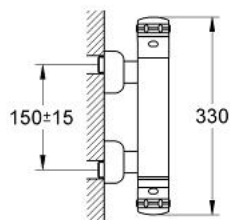

34 673 L00 CHIARA BATERIE DUȘ CU TERMOSTAT 1/2"

DESCRIEREA PRODUSULUI

- Colour: alb
- montare pe perete
- termoelement de ceară
- dispozitiv încorporat, cu închidere, pentru mixarea apei
- Garnitură ceramică 3/4", 180°
- FlowControl Button - One-button switch to full water flow
- mâner cu gradații de temperatură cu oprire de siguranță GROHE SafeStop la 38°C
- temperatura maximă poate fi limitată individual
- scurgere duș inferioară 1/2"
- supapă integrată contra refluxului
- filtru impurități inclus
- elemente de fixare ascunse
- protecție împotriva refluxului
- suprafață GROHE LongLife

34 673 L00 CHIARA BATERIE DUȘ CU TERMOSTAT 1/2"

PIESE DE SCHIMB , ianuarie 1994 – now

- 1: Mâner cu gradatii de temperatura (Spare part-nr. 47451L00)
- 1.1: Capac de acoperire (Spare part-nr. 47452L00)
- 2: Element-termo 1/2" (Spare part-nr. 47450000)
- 2.1: Disc de etanșare Ø21 x Ø2 (Spare part-nr. 0599900M)
- 2.2: Disc de etanșare Ø24 x Ø2 (Spare part-nr. 0119600M)
- 3: Robinet pentru ventil de închidere (Spare part-nr. 47453L00)
- 3.1: Capac de acoperire (Spare part-nr. 47452L00)
- 4: Corpul Mânerului (Spare part-nr. 47458L00)
- 5: Garnitură ceramică 3/4" (Spare part-nr. 45885000)
- 5.1: Garnitură inelară Ø23 x Ø2 (Spare part-nr. 45583000)
- 6: Ventil de reținere (Spare part-nr. 47189000)
- 6.1: Filtru impurități (Spare part-nr. 0726400M)
- 6.2: Ventil de reținere (Spare part-nr. 08565000)
- 6.3: Garnitură inelară Ø17 x Ø2 (Spare part-nr. 0305500M)
- 7: Conexiuni excentrice (Spare part-nr. 12023L00)
- 7.1: Șild (Spare part-nr. 47455L00)
- 8: Set-extindere, 30 mm (Spare part-nr. 46238L00)*
- 9: Element-termo 1/2" (Spare part-nr. 47282000)*