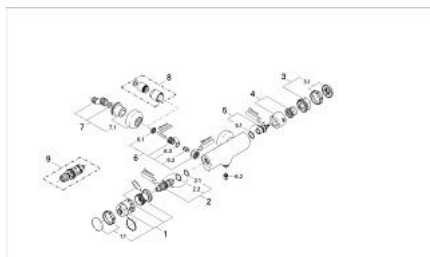

34 673 L00 CHIARA BATERIE DUȘ CU TERMOSTAT 1/2"

DESCRIEREA PRODUSULUI

- Colour: alb
- montare pe perete
- termoelement de ceară
- dispozitiv încorporat, cu închidere, pentru mixarea apei
- Garnitură ceramică 3/4", 180°
- FlowControl Button - One-button switch to full water flow
- mâner cu gradații de temperatură cu oprire de siguranță GROHE SafeStop la 38°C
- temperatura maximă poate fi limitată individual
- scurgere duș inferioară 1/2"
- supapă integrată contra refluxului
- filtru impurități inclus
- elemente de fixare ascunse
- protecție împotriva refluxului
- suprafață GROHE LongLife

34 673 L00 CHIARA BATERIE DUȘ CU TERMOSTAT 1/2"

PIESE DE SCHIMB , ianuarie 1994 – now

- 1: Mâner cu gradatii de temperatura (Spare part-nr. 47451L00)
- 1.1: Capac de acoperire (Spare part-nr. 47452L00)
- 2: Element-termo 1/2" (Spare part-nr. 47450000)
- 2.1: Disc de etanșare Ø21 x Ø2 (Spare part-nr. 0599900M)
- 2.2: Disc de etanșare Ø24 x Ø2 (Spare part-nr. 0119600M)
- 3: Robinet pentru ventil de închidere (Spare part-nr. 47453L00)
- 3.1: Capac de acoperire (Spare part-nr. 47452L00)
- 4: Corpul Mânerului (Spare part-nr. 47458L00)
- 5: Garnitură ceramică 3/4" (Spare part-nr. 45885000)
- 5.1: Garnitură inelară Ø23 x Ø2 (Spare part-nr. 45583000)
- 6: Ventil de reținere (Spare part-nr. 47189000)
- 6.1: Filtru impurități (Spare part-nr. 0726400M)
- 6.2: Ventil de reținere (Spare part-nr. 08565000)
- 6.3: Garnitură inelară Ø17 x Ø2 (Spare part-nr. 0305500M)
- 7: Conexiuni excentrice (Spare part-nr. 12023L00)
- 7.1: Șild (Spare part-nr. 47455L00)
- 8: Set-extindere, 30 mm (Spare part-nr. 46238L00)*
- 9: Element-termo 1/2" (Spare part-nr. 47282000)*