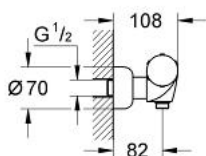

34 673 LG0 CHIARA BATERIE DUȘ CU TERMOSTAT 1/2"

DESCRIEREA PRODUSULUI

- montare pe perete
- termoelement de ceară
- dispozitiv încorporat, cu închidere, pentru mixarea apei
- Garnitură ceramică 3/4", 180°
- FlowControl Button - One-button switch to full water flow
- mâner cu gradații de temperatură cu oprire de siguranță GROHE SafeStop la 38°C
- temperatura maximă poate fi limitată individual
- scurgere duș inferioară 1/2"
- supapă integrată contra refluxului
- filtru impurități inclus
- elemente de fixare ascunse
- protecție împotriva refluxului
- suprafață GROHE LongLife

34 673 LG0 CHIARA BATERIE DUȘ CU TERMOSTAT 1/2"

PIESE DE SCHIMB , ianuarie 1994 – now

- 1: Mâner cu gradatii de temperatura (Spare part-nr. 47451LG0)
- 1.1: Capac de acoperire (Spare part-nr. 47452LG0)
- 2: Element-termo 1/2" (Spare part-nr. 47450000)
- 2.1: Disc de etanșare Ø21 x Ø2 (Spare part-nr. 0599900M)
- 2.2: Disc de etanșare Ø24 x Ø2 (Spare part-nr. 0119600M)
- 3: Robinet pentru ventil de închidere (Spare part-nr. 47453LG0)
- 3.1: Capac de acoperire (Spare part-nr. 47452LG0)
- 4: Corpul Mânerului (Spare part-nr. 47458LK0)
- 5: Garnitură ceramică 3/4" (Spare part-nr. 45885000)
- 5.1: Garnitură inelară Ø23 x Ø2 (Spare part-nr. 45583000)
- 6: Ventil de reținere (Spare part-nr. 47189000)
- 6.1: Filtru impurități (Spare part-nr. 0726400M)
- 6.2: Ventil de reținere (Spare part-nr. 08565000)
- 6.3: Garnitură inelară Ø17 x Ø2 (Spare part-nr. 0305500M)
- 7: Conexiuni excentrice (Spare part-nr. 12023L00)
- 7.1: Șild (Spare part-nr. 47455L00)
- 8: Set-extindere, 30 mm (Spare part-nr. 46238L00)*
- 9: Element-termo 1/2" (Spare part-nr. 47282000)*