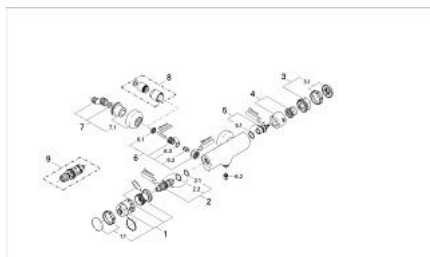

34 673 LG0 CHIARA BATERIE DUȘ CU TERMOSTAT 1/2"

DESCRIEREA PRODUSULUI

- montare pe perete
- termoelement de ceară
- dispozitiv încorporat, cu închidere, pentru mixarea apei
- Garnitură ceramică 3/4", 180°
- FlowControl Button - One-button switch to full water flow
- mâner cu gradații de temperatură cu oprire de siguranță GROHE SafeStop la 38°C
- temperatura maximă poate fi limitată individual
- scurgere duș inferioară 1/2"
- supapă integrată contra refluxului
- filtru impurități inclus
- elemente de fixare ascunse
- protecție împotriva refluxului
- suprafață GROHE LongLife

34 673 LG0 CHIARA BATERIE DUȘ CU TERMOSTAT 1/2"

PIESE DE SCHIMB , ianuarie 1994 – now

- 1: Mâner cu gradatii de temperatura (Spare part-nr. 47451LG0)
- 1.1: Capac de acoperire (Spare part-nr. 47452LG0)
- 2: Element-termo 1/2" (Spare part-nr. 47450000)
- 2.1: Disc de etanșare Ø21 x Ø2 (Spare part-nr. 0599900M)
- 2.2: Disc de etanșare Ø24 x Ø2 (Spare part-nr. 0119600M)
- 3: Robinet pentru ventil de închidere (Spare part-nr. 47453LG0)
- 3.1: Capac de acoperire (Spare part-nr. 47452LG0)
- 4: Corpul Mânerului (Spare part-nr. 47458LK0)
- 5: Garnitură ceramică 3/4" (Spare part-nr. 45885000)
- 5.1: Garnitură inelară Ø23 x Ø2 (Spare part-nr. 45583000)
- 6: Ventil de reținere (Spare part-nr. 47189000)
- 6.1: Filtru impurități (Spare part-nr. 0726400M)
- 6.2: Ventil de reținere (Spare part-nr. 08565000)
- 6.3: Garnitură inelară Ø17 x Ø2 (Spare part-nr. 0305500M)
- 7: Conexiuni excentrice (Spare part-nr. 12023L00)
- 7.1: Șild (Spare part-nr. 47455L00)
- 8: Set-extindere, 30 mm (Spare part-nr. 46238L00)*
- 9: Element-termo 1/2" (Spare part-nr. 47282000)*