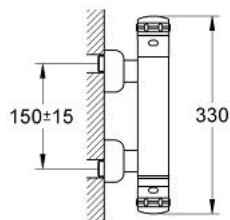

34 673 LG0 CHIARA BATERIE DUȘ CU TERMOSTAT 1/2"

DESCRIEREA PRODUSULUI

- montare pe perete
- termoelement de ceară
- dispozitiv încorporat, cu închidere, pentru mixarea apei
- Garnitură ceramică 3/4", 180°
- FlowControl Button - One-button switch to full water flow
- mâner cu gradații de temperatură cu oprire de siguranță GROHE SafeStop la 38°C
- temperatura maximă poate fi limitată individual
- scurgere duș inferioară 1/2"
- supapă integrată contra refluxului
- filtru impurități inclus
- elemente de fixare ascunse
- protecție împotriva refluxului
- suprafață GROHE LongLife

34 673 LG0 CHIARA BATERIE DUȘ CU TERMOSTAT 1/2"

PIESE DE SCHIMB , ianuarie 1994 – now

- 1: Mâner cu gradatii de temperatura (Spare part-nr. 47451LG0)
- 1.1: Capac de acoperire (Spare part-nr. 47452LG0)
- 2: Element-termo 1/2" (Spare part-nr. 47450000)
- 2.1: Disc de etanșare Ø21 x Ø2 (Spare part-nr. 0599900M)
- 2.2: Disc de etanșare Ø24 x Ø2 (Spare part-nr. 0119600M)
- 3: Robinet pentru ventil de închidere (Spare part-nr. 47453LG0)
- 3.1: Capac de acoperire (Spare part-nr. 47452LG0)
- 4: Corpul Mânerului (Spare part-nr. 47458LK0)
- 5: Garnitură ceramică 3/4" (Spare part-nr. 45885000)
- 5.1: Garnitură inelară Ø23 x Ø2 (Spare part-nr. 45583000)
- 6: Ventil de reținere (Spare part-nr. 47189000)
- 6.1: Filtru impurități (Spare part-nr. 0726400M)
- 6.2: Ventil de reținere (Spare part-nr. 08565000)
- 6.3: Garnitură inelară Ø17 x Ø2 (Spare part-nr. 0305500M)
- 7: Conexiuni excentrice (Spare part-nr. 12023L00)
- 7.1: Șild (Spare part-nr. 47455L00)
- 8: Set-extindere, 30 mm (Spare part-nr. 46238L00)*
- 9: Element-termo 1/2" (Spare part-nr. 47282000)*