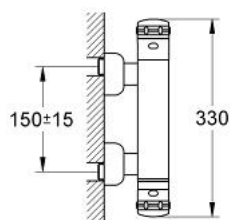

## 34 673 RR0 CHIARA BATERIE DUȘ CU TERMOSTAT 1/2"

### DESCRIEREA PRODUSULUI

- montare pe perete
- termoelement de ceară
- dispozitiv încorporat, cu închidere, pentru mixarea apei
- Garnitură ceramică 3/4", 180°
- FlowControl Button - One-button switch to full water flow
- mâner cu gradații de temperatură cu oprire de siguranță GROHE SafeStop la 38°C
- temperatura maximă poate fi limitată individual
- scurgere duș inferioară 1/2"
- supapă integrată contra refluxului
- filtru impurități inclus
- elemente de fixare ascunse
- protecție împotriva refluxului
- suprafață GROHE LongLife

### PIESE DE SCHIMB , ianuarie 1994 – now

- 1: Mâner cu gradatii de temperatura (Spare part-nr. 47451IP0)
- 1.1: Capac de acoperire (Spare part-nr. 47452IP0)
- 2: Element-termo 1/2" (Spare part-nr. 47450000)
- 2.1: Disc de etanșare Ø21 x Ø2 (Spare part-nr. 0599900M)
- 2.2: Disc de etanșare Ø24 x Ø2 (Spare part-nr. 0119600M)
- 3: Robinet pentru ventil de închidere (Spare part-nr. 47453IP0)
- 3.1: Capac de acoperire (Spare part-nr. 47452IP0)
- 4: Corpul Mânerului (Spare part-nr. 47458P00)
- 5: Garnitură ceramică 3/4" (Spare part-nr. 45885000)
- 5.1: Garnitură inelară Ø23 x Ø2 (Spare part-nr. 45583000)
- 6: Ventil de reținere (Spare part-nr. 47189000)
- 6.1: Filtru impurități (Spare part-nr. 0726400M)
- 6.2: Ventil de reținere (Spare part-nr. 08565000)
- 6.3: Garnitură inelară Ø17 x Ø2 (Spare part-nr. 0305500M)
- 7: Conexiuni excentrice (Spare part-nr. 12023P00)
- 7.1: Șild (Spare part-nr. 47455P00)
- 8: Set-extindere, 30 mm (Spare part-nr. 46238P00)\*
- 9: Element-termo 1/2" (Spare part-nr. 47282000)\*