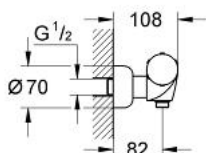

## 34 673 RR0 CHIARA BATERIE DUȘ CU TERMOSTAT 1/2"

### DESCRIEREA PRODUSULUI

- montare pe perete
- termoelement de ceară
- dispozitiv încorporat, cu închidere, pentru mixarea apei
- Garnitură ceramică 3/4", 180°
- FlowControl Button - One-button switch to full water flow
- mâner cu gradații de temperatură cu oprire de siguranță GROHE SafeStop la 38°C
- temperatura maximă poate fi limitată individual
- scurgere duș inferioară 1/2"
- supapă integrată contra refluxului
- filtru impurități inclus
- elemente de fixare ascunse
- protecție împotriva refluxului
- suprafață GROHE LongLife

### PIESE DE SCHIMB , ianuarie 1994 – now

- 1: Mâner cu gradatii de temperatura (Spare part-nr. 47451IP0)
- 1.1: Capac de acoperire (Spare part-nr. 47452IP0)
- 2: Element-termo 1/2" (Spare part-nr. 47450000)
- 2.1: Disc de etanșare Ø21 x Ø2 (Spare part-nr. 0599900M)
- 2.2: Disc de etanșare Ø24 x Ø2 (Spare part-nr. 0119600M)
- 3: Robinet pentru ventil de închidere (Spare part-nr. 47453IP0)
- 3.1: Capac de acoperire (Spare part-nr. 47452IP0)
- 4: Corpul Mânerului (Spare part-nr. 47458P00)
- 5: Garnitură ceramică 3/4" (Spare part-nr. 45885000)
- 5.1: Garnitură inelară Ø23 x Ø2 (Spare part-nr. 45583000)
- 6: Ventil de reținere (Spare part-nr. 47189000)
- 6.1: Filtru impurități (Spare part-nr. 0726400M)
- 6.2: Ventil de reținere (Spare part-nr. 08565000)
- 6.3: Garnitură inelară Ø17 x Ø2 (Spare part-nr. 0305500M)
- 7: Conexiuni excentrice (Spare part-nr. 12023P00)
- 7.1: Șild (Spare part-nr. 47455P00)
- 8: Set-extindere, 30 mm (Spare part-nr. 46238P00)\*
- 9: Element-termo 1/2" (Spare part-nr. 47282000)\*