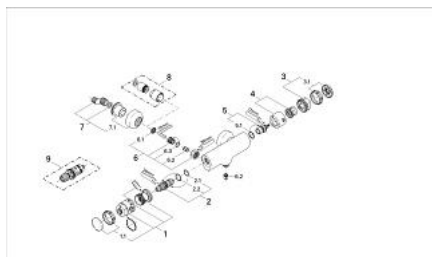

## 34 673 RR0 CHIARA BATERIE DUȘ CU TERMOSTAT 1/2"

### DESCRIEREA PRODUSULUI

- montare pe perete
- termoelement de ceară
- dispozitiv încorporat, cu închidere, pentru mixarea apei
- Garnitură ceramică 3/4", 180°
- FlowControl Button - One-button switch to full water flow
- mâner cu gradații de temperatură cu oprire de siguranță GROHE SafeStop la 38°C
- temperatura maximă poate fi limitată individual
- scurgere duș inferioară 1/2"
- supapă integrată contra refluxului
- filtru impurități inclus
- elemente de fixare ascunse
- protecție împotriva refluxului
- suprafață GROHE LongLife

### PIESE DE SCHIMB , ianuarie 1994 – now

- 1: Mâner cu gradatii de temperatura (Spare part-nr. 47451IP0)
- 1.1: Capac de acoperire (Spare part-nr. 47452IP0)
- 2: Element-termo 1/2" (Spare part-nr. 47450000)
- 2.1: Disc de etanșare Ø21 x Ø2 (Spare part-nr. 0599900M)
- 2.2: Disc de etanșare Ø24 x Ø2 (Spare part-nr. 0119600M)
- 3: Robinet pentru ventil de închidere (Spare part-nr. 47453IP0)
- 3.1: Capac de acoperire (Spare part-nr. 47452IP0)
- 4: Corpul Mânerului (Spare part-nr. 47458P00)
- 5: Garnitură ceramică 3/4" (Spare part-nr. 45885000)
- 5.1: Garnitură inelară Ø23 x Ø2 (Spare part-nr. 45583000)
- 6: Ventil de reținere (Spare part-nr. 47189000)
- 6.1: Filtru impurități (Spare part-nr. 0726400M)
- 6.2: Ventil de reținere (Spare part-nr. 08565000)
- 6.3: Garnitură inelară Ø17 x Ø2 (Spare part-nr. 0305500M)
- 7: Conexiuni excentrice (Spare part-nr. 12023P00)
- 7.1: Șild (Spare part-nr. 47455P00)
- 8: Set-extindere, 30 mm (Spare part-nr. 46238P00)\*
- 9: Element-termo 1/2" (Spare part-nr. 47282000)\*