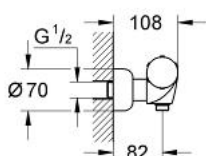

## 34 673 Z00 CHIARA BATERIE DUȘ CU TERMOSTAT 1/2"

### DESCRIEREA PRODUSULUI

- Colour: eurobrass
- montare pe perete
- termoelement de ceară
- dispozitiv încorporat, cu închidere, pentru mixarea apei
- Garnitură ceramică 3/4", 180°
- FlowControl Button - One-button switch to full water flow
- mâner cu gradații de temperatură cu oprire de siguranță GROHE SafeStop la 38°C
- temperatura maximă poate fi limitată individual
- scurgere duș inferioară 1/2"
- supapă integrată contra refluxului
- filtru impurități inclus
- elemente de fixare ascunse
- protecție împotriva refluxului
- suprafață GROHE LongLife

### PIESE DE SCHIMB , ianuarie 1994 – now

- 1: Mâner cu gradatii de temperatura (Spare part-nr. 47451YA0)
- 1.1: Capac de acoperire (Spare part-nr. 47452YA0)
- 2: Element-termo 1/2" (Spare part-nr. 47450000)
- 2.1: Disc de etanșare Ø21 x Ø2 (Spare part-nr. 0599900M)
- 2.2: Disc de etanșare Ø24 x Ø2 (Spare part-nr. 0119600M)
- 3: Robinet pentru ventil de închidere (Spare part-nr. 47453YA0)
- 3.1: Capac de acoperire (Spare part-nr. 47452YA0)
- 4: Corpul Mânerului (Spare part-nr. 47458YY0)
- 5: Garnitură ceramică 3/4" (Spare part-nr. 45885000)
- 5.1: Garnitură inelară Ø23 x Ø2 (Spare part-nr. 45583000)
- 6: Ventil de reținere (Spare part-nr. 47189000)
- 6.1: Filtru impurități (Spare part-nr. 0726400M)
- 6.2: Ventil de reținere (Spare part-nr. 08565000)
- 6.3: Garnitură inelară Ø17 x Ø2 (Spare part-nr. 0305500M)
- 7: Conexiuni excentrice (Spare part-nr. 12023Z00)
- 7.1: Șild (Spare part-nr. 47455Z00)
- 8: Set-extindere, 30 mm (Spare part-nr. 46238Z00)\*
- 9: Element-termo 1/2" (Spare part-nr. 47282000)\*