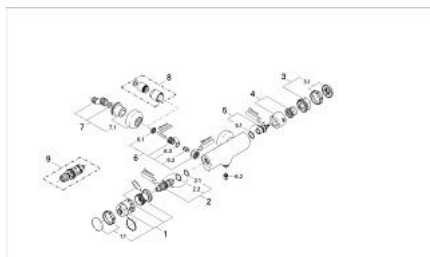

## 34 673 Z00 CHIARA BATERIE DUȘ CU TERMOSTAT 1/2"

### DESCRIEREA PRODUSULUI

- Colour: eurobrass
- montare pe perete
- termoelement de ceară
- dispozitiv încorporat, cu închidere, pentru mixarea apei
- Garnitură ceramică 3/4", 180°
- FlowControl Button - One-button switch to full water flow
- mâner cu gradații de temperatură cu oprire de siguranță GROHE SafeStop la 38°C
- temperatura maximă poate fi limitată individual
- scurgere duș inferioară 1/2"
- supapă integrată contra refluxului
- filtru impurități inclus
- elemente de fixare ascunse
- protecție împotriva refluxului
- suprafață GROHE LongLife

### PIESE DE SCHIMB , ianuarie 1994 – now

- 1: Mâner cu gradatii de temperatura (Spare part-nr. 47451YA0)
- 1.1: Capac de acoperire (Spare part-nr. 47452YA0)
- 2: Element-termo 1/2" (Spare part-nr. 47450000)
- 2.1: Disc de etanșare Ø21 x Ø2 (Spare part-nr. 0599900M)
- 2.2: Disc de etanșare Ø24 x Ø2 (Spare part-nr. 0119600M)
- 3: Robinet pentru ventil de închidere (Spare part-nr. 47453YA0)
- 3.1: Capac de acoperire (Spare part-nr. 47452YA0)
- 4: Corpul Mânerului (Spare part-nr. 47458YY0)
- 5: Garnitură ceramică 3/4" (Spare part-nr. 45885000)
- 5.1: Garnitură inelară Ø23 x Ø2 (Spare part-nr. 45583000)
- 6: Ventil de reținere (Spare part-nr. 47189000)
- 6.1: Filtru impurități (Spare part-nr. 0726400M)
- 6.2: Ventil de reținere (Spare part-nr. 08565000)
- 6.3: Garnitură inelară Ø17 x Ø2 (Spare part-nr. 0305500M)
- 7: Conexiuni excentrice (Spare part-nr. 12023Z00)
- 7.1: Șild (Spare part-nr. 47455Z00)
- 8: Set-extindere, 30 mm (Spare part-nr. 46238Z00)\*
- 9: Element-termo 1/2" (Spare part-nr. 47282000)\*