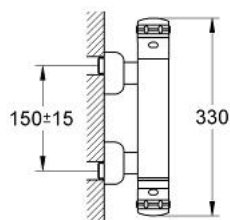

## 34 673 Z00 CHIARA BATERIE DUȘ CU TERMOSTAT 1/2"

### DESCRIEREA PRODUSULUI

- Colour: eurobrass
- montare pe perete
- termoelement de ceară
- dispozitiv încorporat, cu închidere, pentru mixarea apei
- Garnitură ceramică 3/4", 180°
- FlowControl Button - One-button switch to full water flow
- mâner cu gradații de temperatură cu oprire de siguranță GROHE SafeStop la 38°C
- temperatura maximă poate fi limitată individual
- scurgere duș inferioară 1/2"
- supapă integrată contra refluxului
- filtru impurități inclus
- elemente de fixare ascunse
- protecție împotriva refluxului
- suprafață GROHE LongLife

### PIESE DE SCHIMB , ianuarie 1994 – now

- 1: Mâner cu gradatii de temperatura (Spare part-nr. 47451YA0)
- 1.1: Capac de acoperire (Spare part-nr. 47452YA0)
- 2: Element-termo 1/2" (Spare part-nr. 47450000)
- 2.1: Disc de etanșare Ø21 x Ø2 (Spare part-nr. 0599900M)
- 2.2: Disc de etanșare Ø24 x Ø2 (Spare part-nr. 0119600M)
- 3: Robinet pentru ventil de închidere (Spare part-nr. 47453YA0)
- 3.1: Capac de acoperire (Spare part-nr. 47452YA0)
- 4: Corpul Mânerului (Spare part-nr. 47458YY0)
- 5: Garnitură ceramică 3/4" (Spare part-nr. 45885000)
- 5.1: Garnitură inelară Ø23 x Ø2 (Spare part-nr. 45583000)
- 6: Ventil de reținere (Spare part-nr. 47189000)
- 6.1: Filtru impurități (Spare part-nr. 0726400M)
- 6.2: Ventil de reținere (Spare part-nr. 08565000)
- 6.3: Garnitură inelară Ø17 x Ø2 (Spare part-nr. 0305500M)
- 7: Conexiuni excentrice (Spare part-nr. 12023Z00)
- 7.1: Șild (Spare part-nr. 47455Z00)
- 8: Set-extindere, 30 mm (Spare part-nr. 46238Z00)\*
- 9: Element-termo 1/2" (Spare part-nr. 47282000)\*