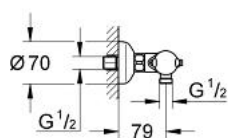

### DESCRIEREA PRODUSULUI

- Colour: cromat
- montare pe perete
- termoelement de ceară
- dispozitiv încorporat, cu închidere, pentru mixarea apei
- Garnitură ceramică Carbodur 1/2", 180°
- mâner cu gradații de temperatură cu oprire de siguranță GROHE SafeStop la 38°C
- scurgere duș inferioară 1/2"
- supapă integrată contra refluxului
- filtru impurități inclus
- conexiuni excentrice
- protecție împotriva refluxului
- suprafață GROHE LongLife

### PIESE DE SCHIMB , ianuarie 1994 – now

- 1: Mâner cu gradatii de temperatura (Spare part-nr. 47352000)
- 2: inel de închidere + piuliță de reglare (Spare part-nr. 47167000)
- 2.1: Disc de etanșare Ø24 x Ø2 (Spare part-nr. 0119600M)
- 3: Element-termo 1/2" (Spare part-nr. 47450000)
- 3.1: Disc de etanșare Ø21 x Ø2 (Spare part-nr. 0599900M)
- 3.2: Disc de etanșare Ø24 x Ø2 (Spare part-nr. 0119600M)
- 4: Scaun pentru termostat (Spare part-nr. 02307000)
- 5: Robinet pentru ventil de închidere (Spare part-nr. 47092000)
- 5.1: kit de înlocuire pentru fixare (Spare part-nr. 45186000)
- 5.1.1: Garnitură inelară Ø18,2 x Ø1,7 (Spare part-nr. 0392400M)
- 5.2: inel portant (Spare part-nr. 03070000)
- 6: Garnitură ceramică, 1/2" (Spare part-nr. 45346000)
- 6.1: Garnitură inelară Ø18,2 x Ø1,7 (Spare part-nr. 0392400M)
- 7: Ventil de reținere (Spare part-nr. 47189000)
- 7.1: Filtru impurități (Spare part-nr. 0726400M)
- 7.2: Ventil de reținere (Spare part-nr. 08565000)
- 7.3: Garnitură inelară Ø17 x Ø2 (Spare part-nr. 0305500M)
- 8: Șild (Spare part-nr. 0219700M)
- 9: Prelungire 3/4", 20 mm (Spare part-nr. 0713000M)\*
- 10: Cheie tubulară (Spare part-nr. 19070000)\*
- 11: Oprire (Spare part-nr. 05657000)\*
- 12: Element-termo 1/2" (Spare part-nr. 47282000)\*