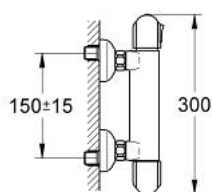

## 34 677 000 GROHTHERM 1000 BATERIE DUȘ CU TERMOSTAT 1/2"

### DESCRIEREA PRODUSULUI

- Colour: cromat
- montare pe perete
- termoelement de ceară
- dispozitiv încorporat, cu închidere, pentru mixarea apei
- Garnitură ceramică Carbodur 1/2", 180°
- mâner cu gradații de temperatură cu oprire de siguranță GROHE SafeStop la 38°C
- scurgere duș inferioară 1/2"
- supapă integrată contra refluxului
- filtru impurități inclus
- conexiuni excentrice
- protecție împotriva refluxului
- suprafață GROHE LongLife

### PIESE DE SCHIMB , ianuarie 1994 – now

- 1: Mâner cu gradatii de temperatura (Spare part-nr. 47352000)
- 2: inel de închidere + piuliță de reglare (Spare part-nr. 47167000)
- 2.1: Disc de etanșare Ø24 x Ø2 (Spare part-nr. 0119600M)
- 3: Element-termo 1/2" (Spare part-nr. 47450000)
- 3.1: Disc de etanșare Ø21 x Ø2 (Spare part-nr. 0599900M)
- 3.2: Disc de etanșare Ø24 x Ø2 (Spare part-nr. 0119600M)
- 4: Scaun pentru termostat (Spare part-nr. 02307000)
- 5: Robinet pentru ventil de închidere (Spare part-nr. 47092000)
- 5.1: kit de înlocuire pentru fixare (Spare part-nr. 45186000)
- 5.1.1: Garnitură inelară Ø18,2 x Ø1,7 (Spare part-nr. 0392400M)
- 5.2: inel portant (Spare part-nr. 03070000)
- 6: Garnitură ceramică, 1/2" (Spare part-nr. 45346000)
- 6.1: Garnitură inelară Ø18,2 x Ø1,7 (Spare part-nr. 0392400M)
- 7: Ventil de reținere (Spare part-nr. 47189000)
- 7.1: Filtru impurități (Spare part-nr. 0726400M)
- 7.2: Ventil de reținere (Spare part-nr. 08565000)
- 7.3: Garnitură inelară Ø17 x Ø2 (Spare part-nr. 0305500M)
- 8: Șild (Spare part-nr. 0219700M)
- 9: Prelungire 3/4", 20 mm (Spare part-nr. 0713000M)\*
- 10: Cheie tubulară (Spare part-nr. 19070000)\*
- 11: Oprire (Spare part-nr. 05657000)\*
- 12: Element-termo 1/2" (Spare part-nr. 47282000)\*