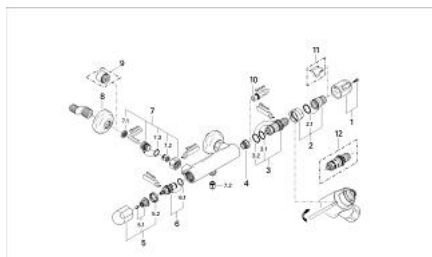

### DESCRIEREA PRODUSULUI

- Colour: cromat
- montare pe perete
- termoelement de ceară
- dispozitiv încorporat, cu închidere, pentru mixarea apei
- Garnitură ceramică Carbodur 1/2", 180°
- mâner cu gradații de temperatură cu oprire de siguranță GROHE SafeStop la 38°C
- scurgere duș inferioară 1/2"
- supapă integrată contra refluxului
- filtru impurități inclus
- conexiuni excentrice
- protecție împotriva refluxului
- suprafață GROHE LongLife

## 34 677 000 GROHTHERM 1000 BATERIE DUȘ CU TERMOSTAT 1/2"

### PIESE DE SCHIMB , ianuarie 1994 – now

- 1: Mâner cu gradatii de temperatura (Spare part-nr. 47352000)
- 2: inel de închidere + piuliță de reglare (Spare part-nr. 47167000)
- 2.1: Disc de etanșare Ø24 x Ø2 (Spare part-nr. 0119600M)
- 3: Element-termo 1/2" (Spare part-nr. 47450000)
- 3.1: Disc de etanșare Ø21 x Ø2 (Spare part-nr. 0599900M)
- 3.2: Disc de etanșare Ø24 x Ø2 (Spare part-nr. 0119600M)
- 4: Scaun pentru termostat (Spare part-nr. 02307000)
- 5: Robinet pentru ventil de închidere (Spare part-nr. 47092000)
- 5.1: kit de înlocuire pentru fixare (Spare part-nr. 45186000)
- 5.1.1: Garnitură inelară Ø18,2 x Ø1,7 (Spare part-nr. 0392400M)
- 5.2: inel portant (Spare part-nr. 03070000)
- 6: Garnitură ceramică, 1/2" (Spare part-nr. 45346000)
- 6.1: Garnitură inelară Ø18,2 x Ø1,7 (Spare part-nr. 0392400M)
- 7: Ventil de reținere (Spare part-nr. 47189000)
- 7.1: Filtru impurități (Spare part-nr. 0726400M)
- 7.2: Ventil de reținere (Spare part-nr. 08565000)
- 7.3: Garnitură inelară Ø17 x Ø2 (Spare part-nr. 0305500M)
- 8: Șild (Spare part-nr. 0219700M)
- 9: Prelungire 3/4", 20 mm (Spare part-nr. 0713000M)\*
- 10: Cheie tubulară (Spare part-nr. 19070000)\*
- 11: Oprire (Spare part-nr. 05657000)\*
- 12: Element-termo 1/2" (Spare part-nr. 47282000)\*