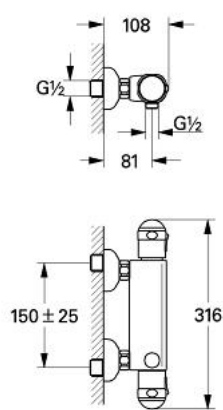

34 678 IG0 SENTOSA BATERIE DUȘ CU TERMOSTAT 1/2"

DESCRIEREA PRODUSULUI

- Colour: chrome/gold
- montare pe perete
- termoelement de ceară
- Garnitură ceramică Carbodur 1/2", 180°
- FlowControl Button - One-button switch to full water flow
- mâner cu gradații de temperatură cu oprire de siguranță GROHE SafeStop la 38°C
- scurgere duș 1/2" superioară sau inferioară
- supapă integrată contra refluxului
- filtru impurități inclus
- conexiuni excentrice
- protecție împotriva refluxului
- suprafață GROHE LongLife

34 678 IG0 SENTOSA BATERIE DUȘ CU TERMOSTAT 1/2"

34 678

PIESE DE SCHIMB , ianuarie 1994 – now

- 1: Mâner cu gradatii de temperatura (Spare part-nr. 47396IG0)
- 2: inel de închidere + piuliță de reglare (Spare part-nr. 47167000)
- 2.1: Disc de etanșare Ø24 x Ø2 (Spare part-nr. 0119600M)
- 3: Element-termo 1/2" (Spare part-nr. 47450000)
- 3.1: Disc de etanșare Ø21 x Ø2 (Spare part-nr. 0599900M)
- 3.2: Disc de etanșare Ø24 x Ø2 (Spare part-nr. 0119600M)
- 4: Scaun pentru termostat (Spare part-nr. 01460000)
- 5: Mâner cu gradatii de temperatura (Spare part-nr. 47397IG0)
- 6: Garnitură ceramică, 1/2" (Spare part-nr. 45346000)
- 6.1: Garnitură inelară Ø18,2 x Ø1,7 (Spare part-nr. 0392400M)
- 7: Ventil de reținere (Spare part-nr. 47189000)
- 7.1: Filtru impurități (Spare part-nr. 0726400M)
- 7.2: Ventil de reținere (Spare part-nr. 08565000)
- 7.3: Garnitură inelară Ø17 x Ø2 (Spare part-nr. 0305500M)
- 8: Șild (Spare part-nr. 0219700M)
- 9: Niplu (Spare part-nr. 47195000)
- 10: Prelungire 3/4", 20 mm (Spare part-nr. 0713000M)*
- 11: Cheie tubulară (Spare part-nr. 19070000)*
- 12: Element-termo 1/2" (Spare part-nr. 47282000)*