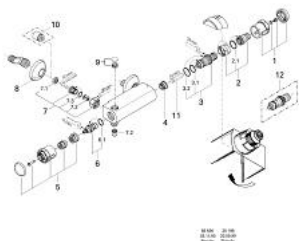

34 678 IG0 SENTOSA BATERIE DUȘ CU TERMOSTAT 1/2"

DESCRIEREA PRODUSULUI

- Colour: chrome/gold
- montare pe perete
- termoelement de ceară
- Garnitură ceramică Carbodur 1/2", 180°
- FlowControl Button - One-button switch to full water flow
- mâner cu gradații de temperatură cu oprire de siguranță GROHE SafeStop la 38°C
- scurgere duș 1/2" superioară sau inferioară
- supapă integrată contra refluxului
- filtru impurități inclus
- conexiuni excentrice
- protecție împotriva refluxului
- suprafață GROHE LongLife

34 678 IG0 SENTOSA BATERIE DUȘ CU TERMOSTAT 1/2"

34 678

PIESE DE SCHIMB , ianuarie 1994 – now

- 1: Mâner cu gradatii de temperatura (Spare part-nr. 47396IG0)
- 2: inel de închidere + piuliță de reglare (Spare part-nr. 47167000)
- 2.1: Disc de etanșare Ø24 x Ø2 (Spare part-nr. 0119600M)
- 3: Element-termo 1/2" (Spare part-nr. 47450000)
- 3.1: Disc de etanșare Ø21 x Ø2 (Spare part-nr. 0599900M)
- 3.2: Disc de etanșare Ø24 x Ø2 (Spare part-nr. 0119600M)
- 4: Scaun pentru termostat (Spare part-nr. 01460000)
- 5: Mâner cu gradatii de temperatura (Spare part-nr. 47397IG0)
- 6: Garnitură ceramică, 1/2" (Spare part-nr. 45346000)
- 6.1: Garnitură inelară Ø18,2 x Ø1,7 (Spare part-nr. 0392400M)
- 7: Ventil de reținere (Spare part-nr. 47189000)
- 7.1: Filtru impurități (Spare part-nr. 0726400M)
- 7.2: Ventil de reținere (Spare part-nr. 08565000)
- 7.3: Garnitură inelară Ø17 x Ø2 (Spare part-nr. 0305500M)
- 8: Șild (Spare part-nr. 0219700M)
- 9: Niplu (Spare part-nr. 47195000)
- 10: Prelungire 3/4", 20 mm (Spare part-nr. 0713000M)*
- 11: Cheie tubulară (Spare part-nr. 19070000)*
- 12: Element-termo 1/2" (Spare part-nr. 47282000)*