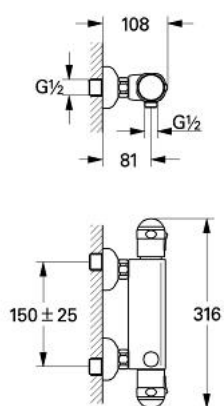

## 34 678 L00 SENTOSA BATERIE DUȘ CU TERMOSTAT 1/2"

### DESCRIEREA PRODUSULUI

- Colour: alb
- montare pe perete
- termoelement de ceară
- Garnitură ceramică Carbodur 1/2", 180°
- FlowControl Button - One-button switch to full water flow
- mâner cu gradații de temperatură cu oprire de siguranță GROHE SafeStop la 38°C
- scurgere duș 1/2" superioară sau inferioară
- supapă integrată contra refluxului
- filtru impurități inclus
- conexiuni excentrice
- protecție împotriva refluxului
- suprafață GROHE LongLife

## 34 678 L00 SENTOSA BATERIE DUȘ CU TERMOSTAT 1/2"

34 678

### PIESE DE SCHIMB , ianuarie 1994 – now

- 1: Mâner cu gradatii de temperatura (Spare part-nr. 47396L00)
- 2: inel de închidere + piuliță de reglare (Spare part-nr. 47167000)
- 2.1: Disc de etanșare Ø24 x Ø2 (Spare part-nr. 0119600M)
- 3: Element-termo 1/2" (Spare part-nr. 47450000)
- 3.1: Disc de etanșare Ø21 x Ø2 (Spare part-nr. 0599900M)
- 3.2: Disc de etanșare Ø24 x Ø2 (Spare part-nr. 0119600M)
- 4: Scaun pentru termostat (Spare part-nr. 01460000)
- 5: Mâner cu gradatii de temperatura (Spare part-nr. 47397L00)
- 6: Garnitură ceramică, 1/2" (Spare part-nr. 45346000)
- 6.1: Garnitură inelară Ø18,2 x Ø1,7 (Spare part-nr. 0392400M)
- 7: Ventil de reținere (Spare part-nr. 47189L00)
- 7.1: Filtru impurități (Spare part-nr. 0726400M)
- 7.2: Ventil de reținere (Spare part-nr. 08565000)
- 7.3: Garnitură inelară Ø17 x Ø2 (Spare part-nr. 0305500M)
- 8: Șild (Spare part-nr. 02197L00)
- 9: Niplu (Spare part-nr. 47195L00)
- 10: Prolungire 3/4", 20 mm (Spare part-nr. 07130L0M)\*
- 11: Cheie tubulară (Spare part-nr. 19070000)\*
- 12: Element-termo 1/2" (Spare part-nr. 47282000)\*