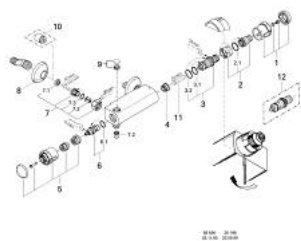

## 34 678 L00 SENTOSA BATERIE DUȘ CU TERMOSTAT 1/2"

### DESCRIEREA PRODUSULUI

- Colour: alb
- montare pe perete
- termoelement de ceară
- Garnitură ceramică Carbodur 1/2", 180°
- FlowControl Button - One-button switch to full water flow
- mâner cu gradații de temperatură cu oprire de siguranță GROHE SafeStop la 38°C
- scurgere duș 1/2" superioară sau inferioară
- supapă integrată contra refluxului
- filtru impurități inclus
- conexiuni excentrice
- protecție împotriva refluxului
- suprafață GROHE LongLife

## 34 678 L00 SENTOSA BATERIE DUȘ CU TERMOSTAT 1/2"

34 678

### PIESE DE SCHIMB , ianuarie 1994 – now

- 1: Mâner cu gradatii de temperatura (Spare part-nr. 47396L00)
- 2: inel de închidere + piuliță de reglare (Spare part-nr. 47167000)
- 2.1: Disc de etanșare Ø24 x Ø2 (Spare part-nr. 0119600M)
- 3: Element-termo 1/2" (Spare part-nr. 47450000)
- 3.1: Disc de etanșare Ø21 x Ø2 (Spare part-nr. 0599900M)
- 3.2: Disc de etanșare Ø24 x Ø2 (Spare part-nr. 0119600M)
- 4: Scaun pentru termostat (Spare part-nr. 01460000)
- 5: Mâner cu gradatii de temperatura (Spare part-nr. 47397L00)
- 6: Garnitură ceramică, 1/2" (Spare part-nr. 45346000)
- 6.1: Garnitură inelară Ø18,2 x Ø1,7 (Spare part-nr. 0392400M)
- 7: Ventil de reținere (Spare part-nr. 47189L00)
- 7.1: Filtru impurități (Spare part-nr. 0726400M)
- 7.2: Ventil de reținere (Spare part-nr. 08565000)
- 7.3: Garnitură inelară Ø17 x Ø2 (Spare part-nr. 0305500M)
- 8: Șild (Spare part-nr. 02197L00)
- 9: Niplu (Spare part-nr. 47195L00)
- 10: Prolungire 3/4", 20 mm (Spare part-nr. 07130L0M)\*
- 11: Cheie tubulară (Spare part-nr. 19070000)\*
- 12: Element-termo 1/2" (Spare part-nr. 47282000)\*