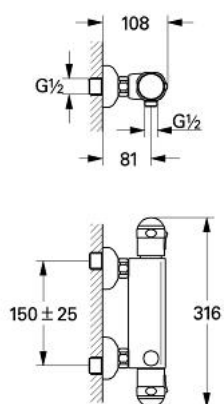

34 678 LG0 SENTOSA BATERIE DUȘ CU TERMOSTAT 1/2"

DESCRIEREA PRODUSULUI

- montare pe perete
- termoelement de ceară
- Garnitură ceramică Carbodur 1/2", 180°
- FlowControl Button - One-button switch to full water flow
- mâner cu gradații de temperatură cu oprire de siguranță GROHE SafeStop la 38°C
- scurgere duș 1/2" superioară sau inferioară
- supapă integrată contra refluxului
- filtru impurități inclus
- conexiuni excentrice
- protecție împotriva refluxului
- suprafață GROHE LongLife

34 678 LG0 SENTOSA BATERIE DUȘ CU TERMOSTAT 1/2"

34 678

PIESE DE SCHIMB , ianuarie 1994 – now

- 1: Mâner cu gradatii de temperatura (Spare part-nr. 47396LG0)
- 2: inel de închidere + piuliță de reglare (Spare part-nr. 47167000)
- 2.1: Disc de etanșare Ø24 x Ø2 (Spare part-nr. 0119600M)
- 3: Element-termo 1/2" (Spare part-nr. 47450000)
- 3.1: Disc de etanșare Ø21 x Ø2 (Spare part-nr. 0599900M)
- 3.2: Disc de etanșare Ø24 x Ø2 (Spare part-nr. 0119600M)
- 4: Scaun pentru termostat (Spare part-nr. 01460000)
- 5: Mâner cu gradatii de temperatura (Spare part-nr. 47397LG0)
- 6: Garnitură ceramică, 1/2" (Spare part-nr. 45346000)
- 6.1: Garnitură inelară Ø18,2 x Ø1,7 (Spare part-nr. 0392400M)
- 7: Ventil de reținere (Spare part-nr. 47189L00)
- 7.1: Filtru impurități (Spare part-nr. 0726400M)
- 7.2: Ventil de reținere (Spare part-nr. 08565000)
- 7.3: Garnitură inelară Ø17 x Ø2 (Spare part-nr. 0305500M)
- 8: Șild (Spare part-nr. 02197L00)
- 9: Niplu (Spare part-nr. 47195L00)
- 10: Prolungire 3/4", 20 mm (Spare part-nr. 07130L0M)*
- 11: Cheie tubulară (Spare part-nr. 19070000)*
- 12: Element-termo 1/2" (Spare part-nr. 47282000)*