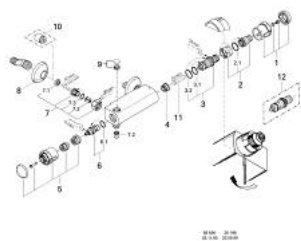

34 678 LG0 SENTOSA BATERIE DUȘ CU TERMOSTAT 1/2"

DESCRIEREA PRODUSULUI

- montare pe perete
- termoelement de ceară
- Garnitură ceramică Carbodur 1/2", 180°
- FlowControl Button - One-button switch to full water flow
- mâner cu gradații de temperatură cu oprire de siguranță GROHE SafeStop la 38°C
- scurgere duș 1/2" superioară sau inferioară
- supapă integrată contra refluxului
- filtru impurități inclus
- conexiuni excentrice
- protecție împotriva refluxului
- suprafață GROHE LongLife

34 678 LG0 SENTOSA BATERIE DUȘ CU TERMOSTAT 1/2"

34 678

PIESE DE SCHIMB , ianuarie 1994 – now

- 1: Mâner cu gradatii de temperatura (Spare part-nr. 47396LG0)
- 2: inel de închidere + piuliță de reglare (Spare part-nr. 47167000)
- 2.1: Disc de etanșare Ø24 x Ø2 (Spare part-nr. 0119600M)
- 3: Element-termo 1/2" (Spare part-nr. 47450000)
- 3.1: Disc de etanșare Ø21 x Ø2 (Spare part-nr. 0599900M)
- 3.2: Disc de etanșare Ø24 x Ø2 (Spare part-nr. 0119600M)
- 4: Scaun pentru termostat (Spare part-nr. 01460000)
- 5: Mâner cu gradatii de temperatura (Spare part-nr. 47397LG0)
- 6: Garnitură ceramică, 1/2" (Spare part-nr. 45346000)
- 6.1: Garnitură inelară Ø18,2 x Ø1,7 (Spare part-nr. 0392400M)
- 7: Ventil de reținere (Spare part-nr. 47189L00)
- 7.1: Filtru impurități (Spare part-nr. 0726400M)
- 7.2: Ventil de reținere (Spare part-nr. 08565000)
- 7.3: Garnitură inelară Ø17 x Ø2 (Spare part-nr. 0305500M)
- 8: Șild (Spare part-nr. 02197L00)
- 9: Niplu (Spare part-nr. 47195L00)
- 10: Prolungire 3/4", 20 mm (Spare part-nr. 07130L0M)*
- 11: Cheie tubulară (Spare part-nr. 19070000)*
- 12: Element-termo 1/2" (Spare part-nr. 47282000)*