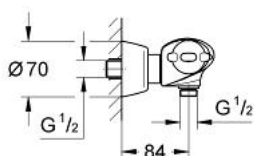

34 679 000 GROHTHERM 3000 BATERIE DUȘ CU TERMOSTAT 1/2"

DESCRIEREA PRODUSULUI

- Colour: cromat
- montare pe perete
- termoelement de ceară
- dispozitiv încorporat, cu închidere, pentru mixarea apei
- Garnitură ceramică Carbodur 1/2", 180°
- FlowControl Button - One-button switch to full water flow
- oprire reglabilă individual
- mâner cu gradații de temperatură cu oprire de siguranță GROHE SafeStop la 38°C
- scurgere duș inferioară 1/2"
- supapă integrată contra refluxului
- filtru impurități inclus
- elemente de fixare ascunse
- fără set de duș
- protecție împotriva refluxului
- suprafață GROHE LongLife

34 679 000 GROHTHERM 3000 BATERIE DUȘ CU TERMOSTAT 1/2"

PIESE DE SCHIMB , ianuarie 1995 – now

1: Mâner cu gradatii de temperatura (Spare part-nr. 47440IP0)

1.1: Capac de acoperire (Spare part-nr. 02490P0M)

2: piuliță de reglare + inel opritor (Spare part-nr. 47441000)

3: Element-termo 3/8" (Spare part-nr. 47349000)

3.1: Garnitură inelară $\varnothing 15 \times \varnothing 2,5$ (Spare part-nr. 0012300M)

3.2: Garnitură inelară $\varnothing 16 \times \varnothing 1,25$ (Spare part-nr. 0122500M)