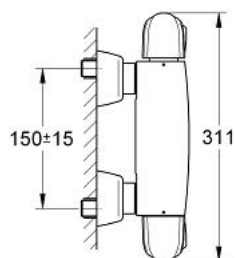

34 679 000 GROHTHERM 3000 BATERIE DUȘ CU TERMOSTAT 1/2"

DESCRIEREA PRODUSULUI

- Colour: cromat
- montare pe perete
- termoelement de ceară
- dispozitiv încorporat, cu închidere, pentru mixarea apei
- Garnitură ceramică Carbodur 1/2", 180°
- FlowControl Button - One-button switch to full water flow
- oprire reglabilă individual
- mâner cu gradații de temperatură cu oprire de siguranță GROHE SafeStop la 38°C
- scurgere duș inferioară 1/2"
- supapă integrată contra refluxului
- filtru impurități inclus
- elemente de fixare ascunse
- fără set de duș
- protecție împotriva refluxului
- suprafață GROHE LongLife

34 679 000 GROHTHERM 3000 BATERIE DUȘ CU TERMOSTAT 1/2"

PIESE DE SCHIMB , ianuarie 1995 – now

1: Mâner cu gradatii de temperatura (Spare part-nr. 47440IP0)

1.1: Capac de acoperire (Spare part-nr. 02490P0M)

2: piuliță de reglare + inel opritor (Spare part-nr. 47441000)

3: Element-termo 3/8" (Spare part-nr. 47349000)

3.1: Garnitură inelară $\varnothing 15 \times \varnothing 2,5$ (Spare part-nr. 0012300M)

3.2: Garnitură inelară $\varnothing 16 \times \varnothing 1,25$ (Spare part-nr. 0122500M)

6.1: Garnitură inelară $\varnothing 18,2 \times \varnothing 1,7$ (Spare part-nr. 0392400M)

7: Ventil de reținere (Spare part-nr. 47189000)

7.1: Filtru impurități (Spare part-nr. 0726400M)

7.2: Ventil de reținere (Spare part-nr. 08565000)