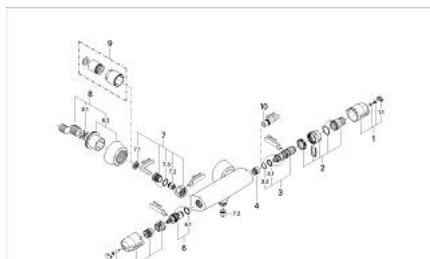

34 679 000 GROHTHERM 3000 BATERIE DUȘ CU TERMOSTAT 1/2"

DESCRIEREA PRODUSULUI

- Colour: cromat
- montare pe perete
- termoelement de ceară
- dispozitiv încorporat, cu închidere, pentru mixarea apei
- Garnitură ceramică Carbodur 1/2", 180°
- FlowControl Button - One-button switch to full water flow
- oprire reglabilă individual
- mâner cu gradații de temperatură cu oprire de siguranță GROHE SafeStop la 38°C
- scurgere duș inferioară 1/2"
- supapă integrată contra refluxului
- filtru impurități inclus
- elemente de fixare ascunse
- fără set de duș
- protecție împotriva refluxului
- suprafață GROHE LongLife

34 679 000 GROHTHERM 3000 BATERIE DUȘ CU TERMOSTAT 1/2"

PIESE DE SCHIMB , ianuarie 1995 – now

1: Mâner cu gradatii de temperatura (Spare part-nr. 47440IP0)

1.1: Capac de acoperire (Spare part-nr. 02490P0M)

2: piuliță de reglare + inel opritor (Spare part-nr. 47441000)

3: Element-termo 3/8" (Spare part-nr. 47349000)

3.1: Garnitură inelară $\varnothing 15 \times \varnothing 2,5$ (Spare part-nr. 0012300M)

3.2: Garnitură inelară $\varnothing 16 \times \varnothing 1,25$ (Spare part-nr. 0122500M)

9: Set-extindere, 30 mm (Spare part-nr. 46238000)*

10: Cheie tubulară (Spare part-nr. 19070000)*

* Optional accessories