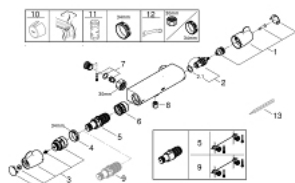

34 681 000 GROHTHERM SPECIAL BATERIE DUȘ CU TERMOSTAT 1/2"

DESCRIEREA PRODUSULUI

- Colour: cromat
- montare pe perete
- mânere ergonomice cu aripi metalice
- valvă ceramică 1/2", 90°
- GROHE TurboStat cartuş compact cu termoelement din ceară
- mâner cu gradații de temperatură cu oprire de siguranță reglabilă între 35°C și 43°C
- dezinfecție termică ușoară folosind mânerul opțional pentru deblocarea temperaturii 47 994 000
- dispozitiv încorporat, cu închidere, pentru mixarea apei
- scurgere duș inferioară 1/2" cu supapă integrată contra refluxului
- limitator de siguranță a temperaturii metalic
- filtru impurități inclus
- fără excentrice și capace
- GROHE FastFixation pentru schimbarea rapidă a valvelor unisens.
- tehnologie de siguranță GROHE CoolTouch
- suprafață GROHE LongLife
- GROHE SafetyPlus

34 681 000 GROHTHERM SPECIAL BATERIE DUȘ CU TERMOSTAT 1/2"

PIESE DE SCHIMB , iulie 2015 – now

- 1: Shut-off handle (Spare part-nr. 49006000)
- 2: Garnitură ceramică, 1/2" (Spare part-nr. 45882000)
- 2.1: Garnitură inelară Ø18,2 x Ø1,7 (Spare part-nr. 0392400M)
- 3: Temperature control handle (Spare part-nr. 49005000)
- 4: inel de fixare (Spare part-nr. 47743000)
- 5: Cartuș termostatic compact 1/2" (Spare part-nr. 47439000)
- 6: Race (Spare part-nr. 47975000)
- 7: Ventil de reținere (Spare part-nr. 47979000)
- 8: Ventil de reținere (Spare part-nr. 08565000)
- 9: GROHE TurboStat cartridge 1/2" (Spare part-nr. 47175000)*
- 10: Mâner de deblocare a temperaturii (Spare part-nr. 47994000)*
- 11: Cheie tubulară (Spare part-nr. 19332000)*
- 12: piuliță specială (Spare part-nr. 19377000)*
- 13: Termometru de reglare (°C) (Spare part-nr. 19001000)*