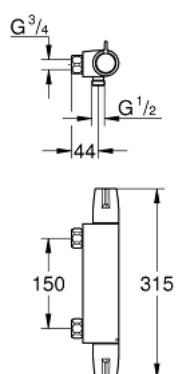

34 681 000 GROHTHERM SPECIAL BATERIE DUȘ CU TERMOSTAT 1/2"

DESCRIEREA PRODUSULUI

- Colour: cromat
- montare pe perete
- mânere ergonomice cu aripi metalice
- valvă ceramică 1/2", 90°
- GROHE TurboStat cartuş compact cu termoelement din ceară
- mâner cu gradații de temperatură cu oprire de siguranță reglabilă între 35°C și 43°C
- dezinfecție termică ușoară folosind mânerul opțional pentru deblocarea temperaturii 47 994 000
- dispozitiv încorporat, cu închidere, pentru mixarea apei
- scurgere duș inferioară 1/2" cu supapă integrată contra refluxului
- limitator de siguranță a temperaturii metalic
- filtru impurități inclus
- fără excentrice și capace
- GROHE FastFixation pentru schimbarea rapidă a valvelor unisens.
- tehnologie de siguranță GROHE CoolTouch
- suprafață GROHE LongLife
- GROHE SafetyPlus

34 681 000 GROHTHERM SPECIAL BATERIE DUȘ CU TERMOSTAT 1/2"

PIESE DE SCHIMB , iulie 2015 – now

- 1: Shut-off handle (Spare part-nr. 49006000)
- 2: Garnitură ceramică, 1/2" (Spare part-nr. 45882000)
- 2.1: Garnitură inelară Ø18,2 x Ø1,7 (Spare part-nr. 0392400M)
- 3: Temperature control handle (Spare part-nr. 49005000)
- 4: inel de fixare (Spare part-nr. 47743000)
- 5: Cartuș termostatic compact 1/2" (Spare part-nr. 47439000)
- 6: Race (Spare part-nr. 47975000)
- 7: Ventil de reținere (Spare part-nr. 47979000)
- 8: Ventil de reținere (Spare part-nr. 08565000)
- 9: GROHE TurboStat cartridge 1/2" (Spare part-nr. 47175000)*
- 10: Mâner de deblocare a temperaturii (Spare part-nr. 47994000)*
- 11: Cheie tubulară (Spare part-nr. 19332000)*
- 12: piuliță specială (Spare part-nr. 19377000)*
- 13: Termometru de reglare (°C) (Spare part-nr. 19001000)*