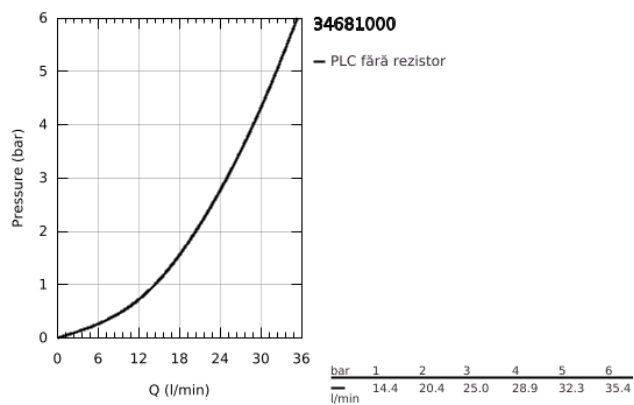

34 681 000 GROHTHERM SPECIAL BATERIE DUȘ CU TERMOSTAT 1/2"

DESCRIEREA PRODUSULUI

- Colour: cromat
- montare pe perete
- mânere ergonomice cu aripi metalice
- valvă ceramică 1/2", 90°
- GROHE TurboStat cartuş compact cu termoelement din ceară
- mâner cu gradații de temperatură cu oprire de siguranță reglabilă între 35°C și 43°C
- dezinfecție termică ușoară folosind mânerul opțional pentru deblocarea temperaturii 47 994 000
- dispozitiv încorporat, cu închidere, pentru mixarea apei
- scurgere duș inferioară 1/2" cu supapă integrată contra refluxului
- limitator de siguranță a temperaturii metalic
- filtru impurități inclus
- fără excentrice și capace
- GROHE FastFixation pentru schimbarea rapidă a valvelor unisens.
- tehnologie de siguranță GROHE CoolTouch
- suprafață GROHE LongLife
- GROHE SafetyPlus

34 681 000 GROHTHERM SPECIAL BATERIE DUȘ CU TERMOSTAT 1/2"

PIESE DE SCHIMB , iulie 2015 – now

- 1: Shut-off handle (Spare part-nr. 49006000)
- 2: Garnitură ceramică, 1/2" (Spare part-nr. 45882000)
- 2.1: Garnitură inelară Ø18,2 x Ø1,7 (Spare part-nr. 0392400M)
- 3: Temperature control handle (Spare part-nr. 49005000)
- 4: inel de fixare (Spare part-nr. 47743000)
- 5: Cartuș termostatic compact 1/2" (Spare part-nr. 47439000)
- 6: Race (Spare part-nr. 47975000)
- 7: Ventil de reținere (Spare part-nr. 47979000)
- 8: Ventil de reținere (Spare part-nr. 08565000)
- 9: GROHE TurboStat cartridge 1/2" (Spare part-nr. 47175000)*
- 10: Mâner de deblocare a temperaturii (Spare part-nr. 47994000)*
- 11: Cheie tubulară (Spare part-nr. 19332000)*
- 12: piuliță specială (Spare part-nr. 19377000)*
- 13: Termometru de reglare (°C) (Spare part-nr. 19001000)*