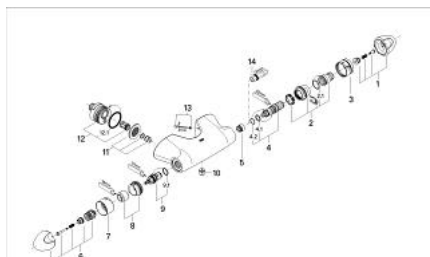

34 683 IN0 TARON BATERIE DUȘ CU TERMOSTAT 1/2"

DESCRIEREA PRODUSULUI

- montare pe perete
- termoelement de ceară
- dispozitiv încorporat, cu închidere, pentru mixarea apei
- Garnitură ceramică Carbodur 1/2", 180°
- mâner pentru volum cu funcție de oprire reglabilă individual
- mâner cu gradații de temperatură cu oprire de siguranță GROHE SafeStop la 38°C
- scurgere duș 1/2"
- supapă integrată contra refluxului
- filtru impurități inclus
- sistem de racordare cu excentric
- fără set de duș
- protecție împotriva refluxului

34 683 IN0 TARON BATERIE DUȘ CU TERMOSTAT 1/2"

PIESE DE SCHIMB , ianuarie 1999 – now

- 1: Mâner cu gradatii de temperatura (Spare part-nr. 47504IN0)
- 2: inel de închidere + piuliță de reglare (Spare part-nr. 47505000)
- 2.1: Disc de etanșare Ø24 x Ø2 (Spare part-nr. 0119600M)
- 3: inel gradat (Spare part-nr. 02617000)
- 4: Element-termo 3/8" (Spare part-nr. 47349000)
- 4.1: Garnitură inelară ø15 x ø2,5 (Spare part-nr. 0012300M)
- 4.2: Garnitură inelară ø16 x ø1.25 (Spare part-nr. 0122500M)
- 5: Scaun pentru termostat (Spare part-nr. 02406000)
- 6: Robinet pentru ventil de închidere (Spare part-nr. 47506IN0)
- 7: Manșon (Spare part-nr. 02306000)
- 8: inel de închidere (Spare part-nr. 47510000)
- 9: Garnitură ceramică, 1/2" (Spare part-nr. 45346000)
- 9.1: Garnitură inelară Ø18,2 x Ø1,7 (Spare part-nr. 0392400M)
- 10: Ventil de reținere (Spare part-nr. 08565000)
- 11: Ventil de reținere (Spare part-nr. 47507000)
- 12: Racord la peretele despărțitor (Spare part-nr. 12088000)
- 12.1: etanșare Ø45 x Ø3 (Spare part-nr. 0044400M)
- 13: Set de fixare (Spare part-nr. 46381V00)
- 14: Cheie tubulară (Spare part-nr. 19070000)*