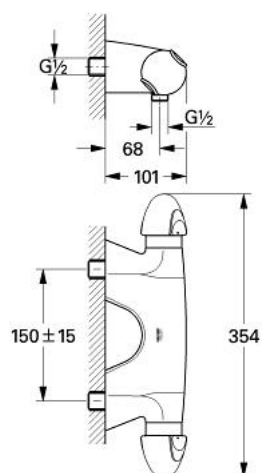

34 683 IN0 TARON BATERIE DUȘ CU TERMOSTAT 1/2"

DESCRIEREA PRODUSULUI

- montare pe perete
- termoelement de ceară
- dispozitiv încorporat, cu închidere, pentru mixarea apei
- Garnitură ceramică Carbodur 1/2", 180°
- mâner pentru volum cu funcție de oprire reglabilă individual
- mâner cu gradații de temperatură cu oprire de siguranță GROHE SafeStop la 38°C
- scurgere duș 1/2"
- supapă integrată contra refluxului
- filtru impurități inclus
- sistem de racordare cu excentric
- fără set de duș
- protecție împotriva refluxului

34 683 IN0 TARON BATERIE DUȘ CU TERMOSTAT 1/2"

PIESE DE SCHIMB , ianuarie 1999 – now

- 1: Mâner cu gradatii de temperatura (Spare part-nr. 47504IN0)
- 2: inel de închidere + piuliță de reglare (Spare part-nr. 47505000)
- 2.1: Disc de etanșare Ø24 x Ø2 (Spare part-nr. 0119600M)
- 3: inel gradat (Spare part-nr. 02617000)
- 4: Element-termo 3/8" (Spare part-nr. 47349000)
- 4.1: Garnitură inelară ø15 x ø2,5 (Spare part-nr. 0012300M)
- 4.2: Garnitură inelară ø16 x ø1.25 (Spare part-nr. 0122500M)
- 5: Scaun pentru termostat (Spare part-nr. 02406000)
- 6: Robinet pentru ventil de închidere (Spare part-nr. 47506IN0)
- 7: Manșon (Spare part-nr. 02306000)
- 8: inel de închidere (Spare part-nr. 47510000)
- 9: Garnitură ceramică, 1/2" (Spare part-nr. 45346000)
- 9.1: Garnitură inelară Ø18,2 x Ø1,7 (Spare part-nr. 0392400M)
- 10: Ventil de reținere (Spare part-nr. 08565000)
- 11: Ventil de reținere (Spare part-nr. 47507000)
- 12: Racord la peretele despărțitor (Spare part-nr. 12088000)
- 12.1: etanșare Ø45 x Ø3 (Spare part-nr. 0044400M)
- 13: Set de fixare (Spare part-nr. 46381V00)
- 14: Cheie tubulară (Spare part-nr. 19070000)*