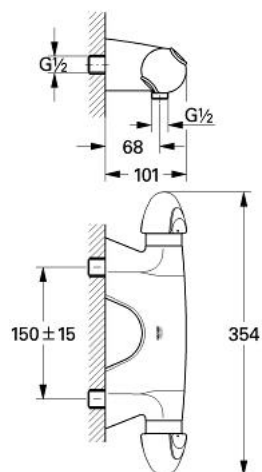

## 34 683 IP0 TARON BATERIE DUȘ CU TERMOSTAT 1/2"

### DESCRIEREA PRODUSULUI

- Colour: chrome/matt chrome
- montare pe perete
- termoelement de ceară
- dispozitiv încorporat, cu închidere, pentru mixarea apei
- Garnitură ceramică Carbodur 1/2", 180°
- mâner pentru volum cu funcție de oprire reglabilă individual
- mâner cu gradații de temperatură cu oprire de siguranță GROHE SafeStop la 38°C
- scurgere duș 1/2"
- supapă integrată contra refluxului
- filtru impurități inclus
- sistem de racordare cu excentric
- fără set de duș
- protecție împotriva refluxului

### PIESE DE SCHIMB , ianuarie 1999 – now

- 1: Mâner cu gradatii de temperatura (Spare part-nr. 47504IP0)
- 2: inel de închidere + piuliță de reglare (Spare part-nr. 47505000)
- 2.1: Disc de etanșare Ø24 x Ø2 (Spare part-nr. 0119600M)
- 3: inel gradat (Spare part-nr. 02617000)
- 4: Element-termo 3/8" (Spare part-nr. 47349000)
- 4.1: Garnitură inelară ø15 x ø2,5 (Spare part-nr. 0012300M)
- 4.2: Garnitură inelară ø16 x ø1.25 (Spare part-nr. 0122500M)
- 5: Scaun pentru termostat (Spare part-nr. 02406000)
- 6: Robinet pentru ventil de închidere (Spare part-nr. 47506IP0)
- 7: Manșon (Spare part-nr. 02306000)
- 8: inel de închidere (Spare part-nr. 47510000)
- 9: Garnitură ceramică, 1/2" (Spare part-nr. 45346000)
- 9.1: Garnitură inelară Ø18,2 x Ø1,7 (Spare part-nr. 0392400M)
- 10: Ventil de reținere (Spare part-nr. 08565000)
- 11: Ventil de reținere (Spare part-nr. 47507000)
- 12: Racord la peretele despărțitor (Spare part-nr. 12088000)
- 12.1: etanșare Ø45 x Ø3 (Spare part-nr. 0044400M)
- 13: Set de fixare (Spare part-nr. 46381V00)
- 14: Cheie tubulară (Spare part-nr. 19070000)\*