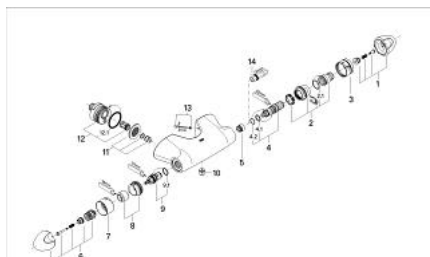

## 34 683 IP0 TARON BATERIE DUȘ CU TERMOSTAT 1/2"

### DESCRIEREA PRODUSULUI

- Colour: chrome/matt chrome
- montare pe perete
- termoelement de ceară
- dispozitiv încorporat, cu închidere, pentru mixarea apei
- Garnitură ceramică Carbodur 1/2", 180°
- mâner pentru volum cu funcție de oprire reglabilă individual
- mâner cu gradații de temperatură cu oprire de siguranță GROHE SafeStop la 38°C
- scurgere duș 1/2"
- supapă integrată contra refluxului
- filtru impurități inclus
- sistem de racordare cu excentric
- fără set de duș
- protecție împotriva refluxului

### PIESE DE SCHIMB , ianuarie 1999 – now

- 1: Mâner cu gradatii de temperatura (Spare part-nr. 47504IP0)
- 2: inel de închidere + piuliță de reglare (Spare part-nr. 47505000)
- 2.1: Disc de etanșare Ø24 x Ø2 (Spare part-nr. 0119600M)
- 3: inel gradat (Spare part-nr. 02617000)
- 4: Element-termo 3/8" (Spare part-nr. 47349000)
- 4.1: Garnitură inelară ø15 x ø2,5 (Spare part-nr. 0012300M)
- 4.2: Garnitură inelară ø16 x ø1.25 (Spare part-nr. 0122500M)
- 5: Scaun pentru termostat (Spare part-nr. 02406000)
- 6: Robinet pentru ventil de închidere (Spare part-nr. 47506IP0)
- 7: Manșon (Spare part-nr. 02306000)
- 8: inel de închidere (Spare part-nr. 47510000)
- 9: Garnitură ceramică, 1/2" (Spare part-nr. 45346000)
- 9.1: Garnitură inelară Ø18,2 x Ø1,7 (Spare part-nr. 0392400M)
- 10: Ventil de reținere (Spare part-nr. 08565000)
- 11: Ventil de reținere (Spare part-nr. 47507000)
- 12: Racord la peretele despărțitor (Spare part-nr. 12088000)
- 12.1: etanșare Ø45 x Ø3 (Spare part-nr. 0044400M)
- 13: Set de fixare (Spare part-nr. 46381V00)
- 14: Cheie tubulară (Spare part-nr. 19070000)\*